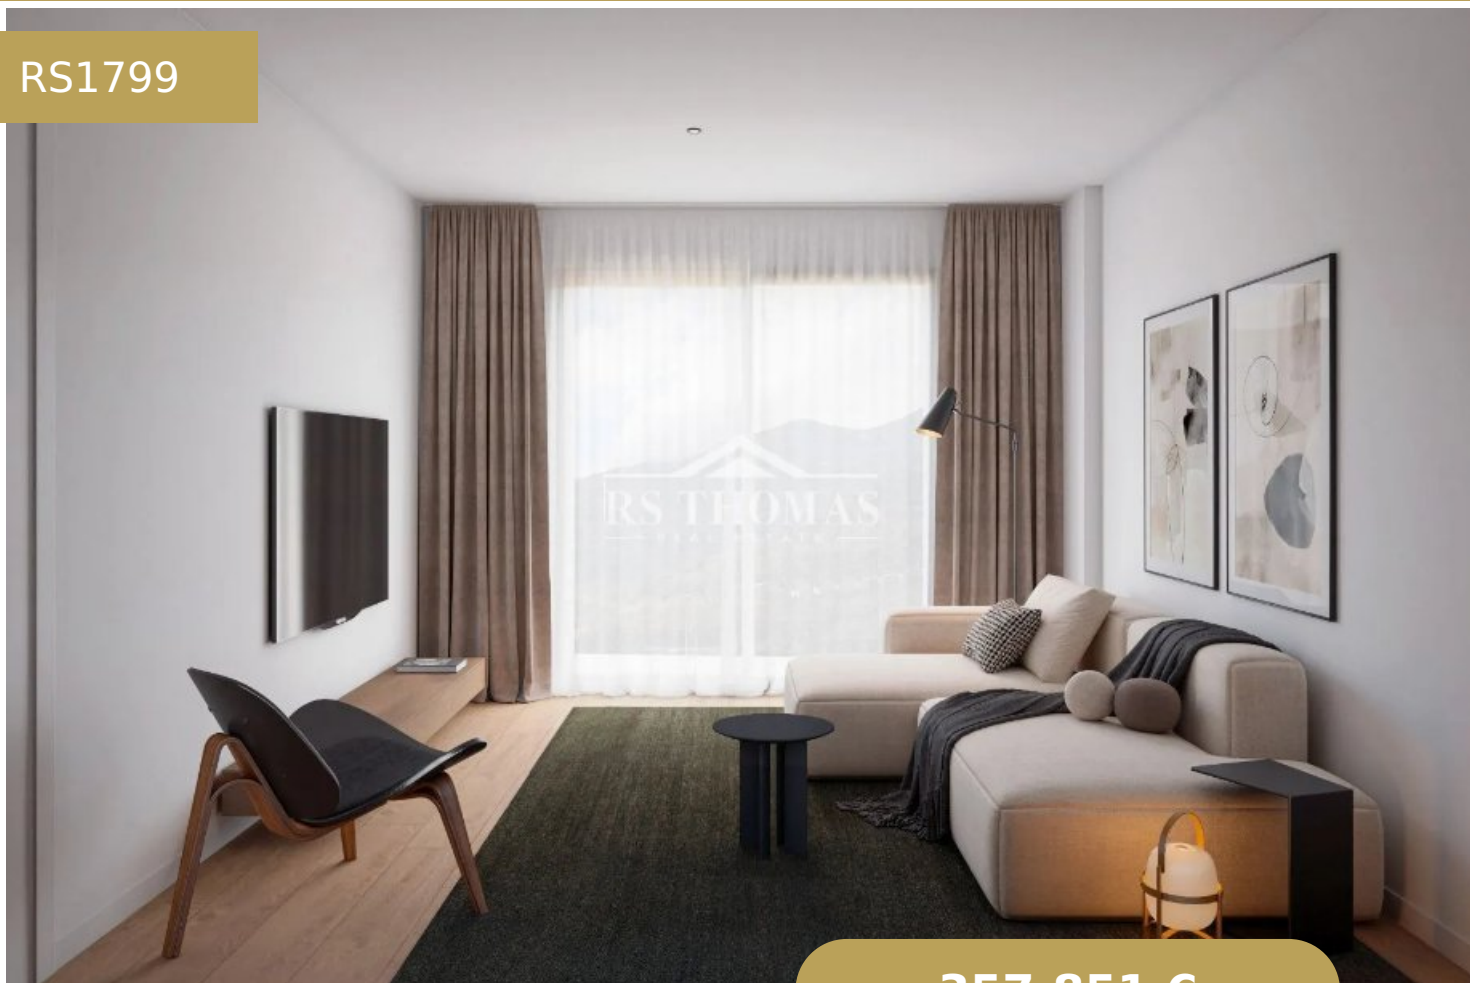

EDIFICI SOL | 3 - 7

RS1799

357.851 €

1 Dormitorios

1 Banys

55 m<sup>2</sup>

+376 744 200 | info@rsthomasp.com

Avinguda Joan Martí 102, Encamp AD200, Principat d' Andorra