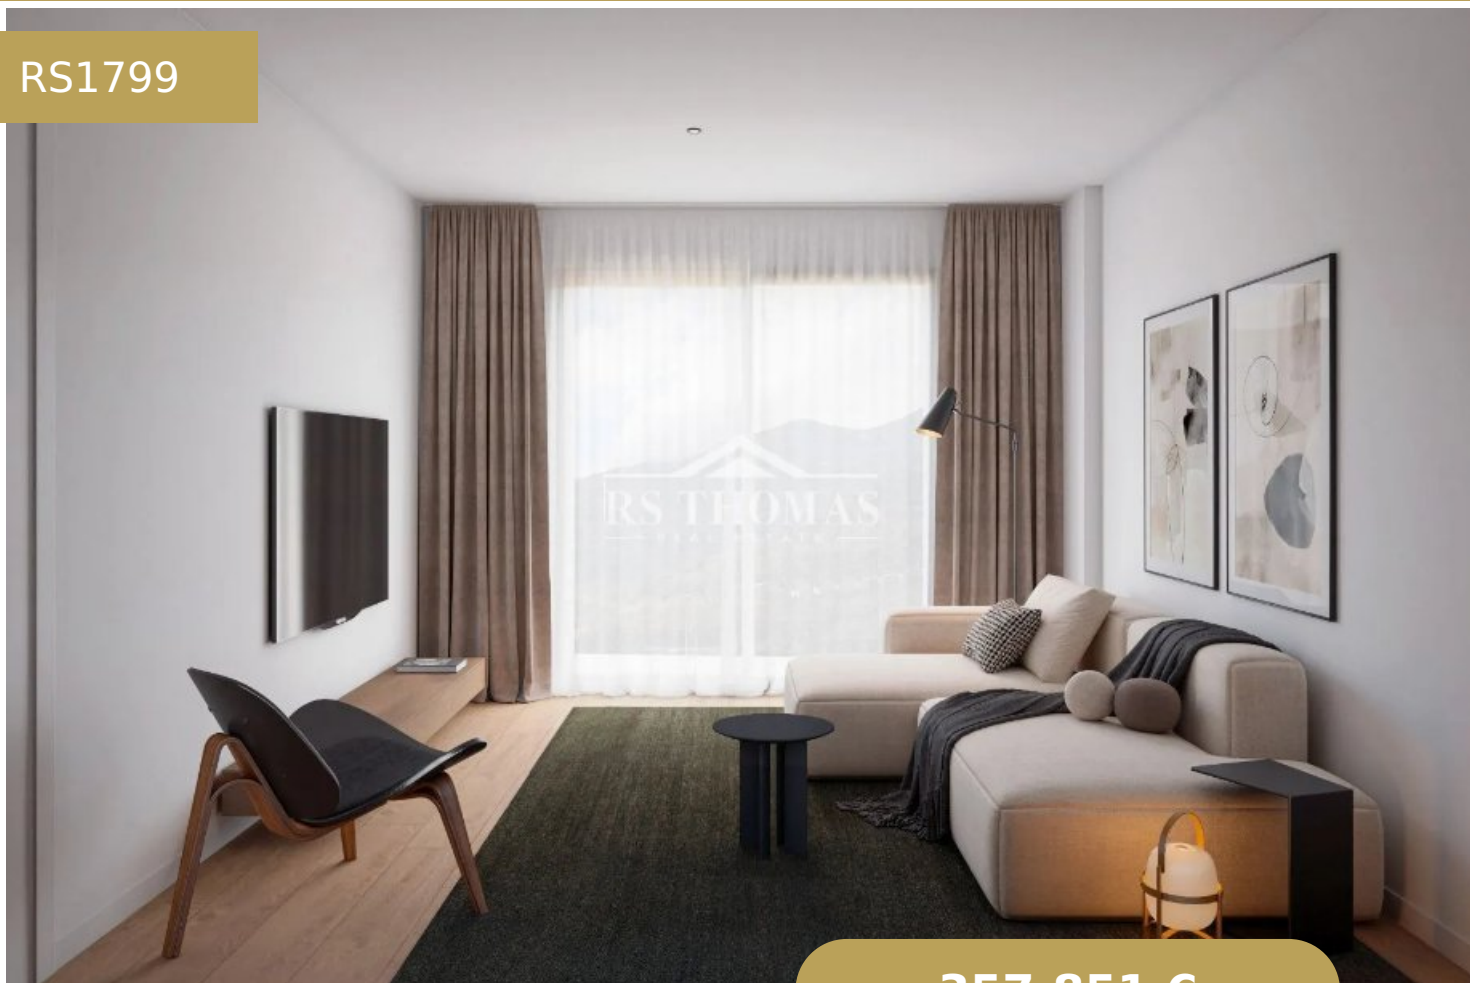

EDIFICI SOL | 3 - 7

RS1799

357.851 €

1 Dormitorios

1 Banys

55 m²

+376 744 200 | info@rsthomasp.com

Avinguda Joan Martí 102, Escamp AD200, Principat d'Andorra