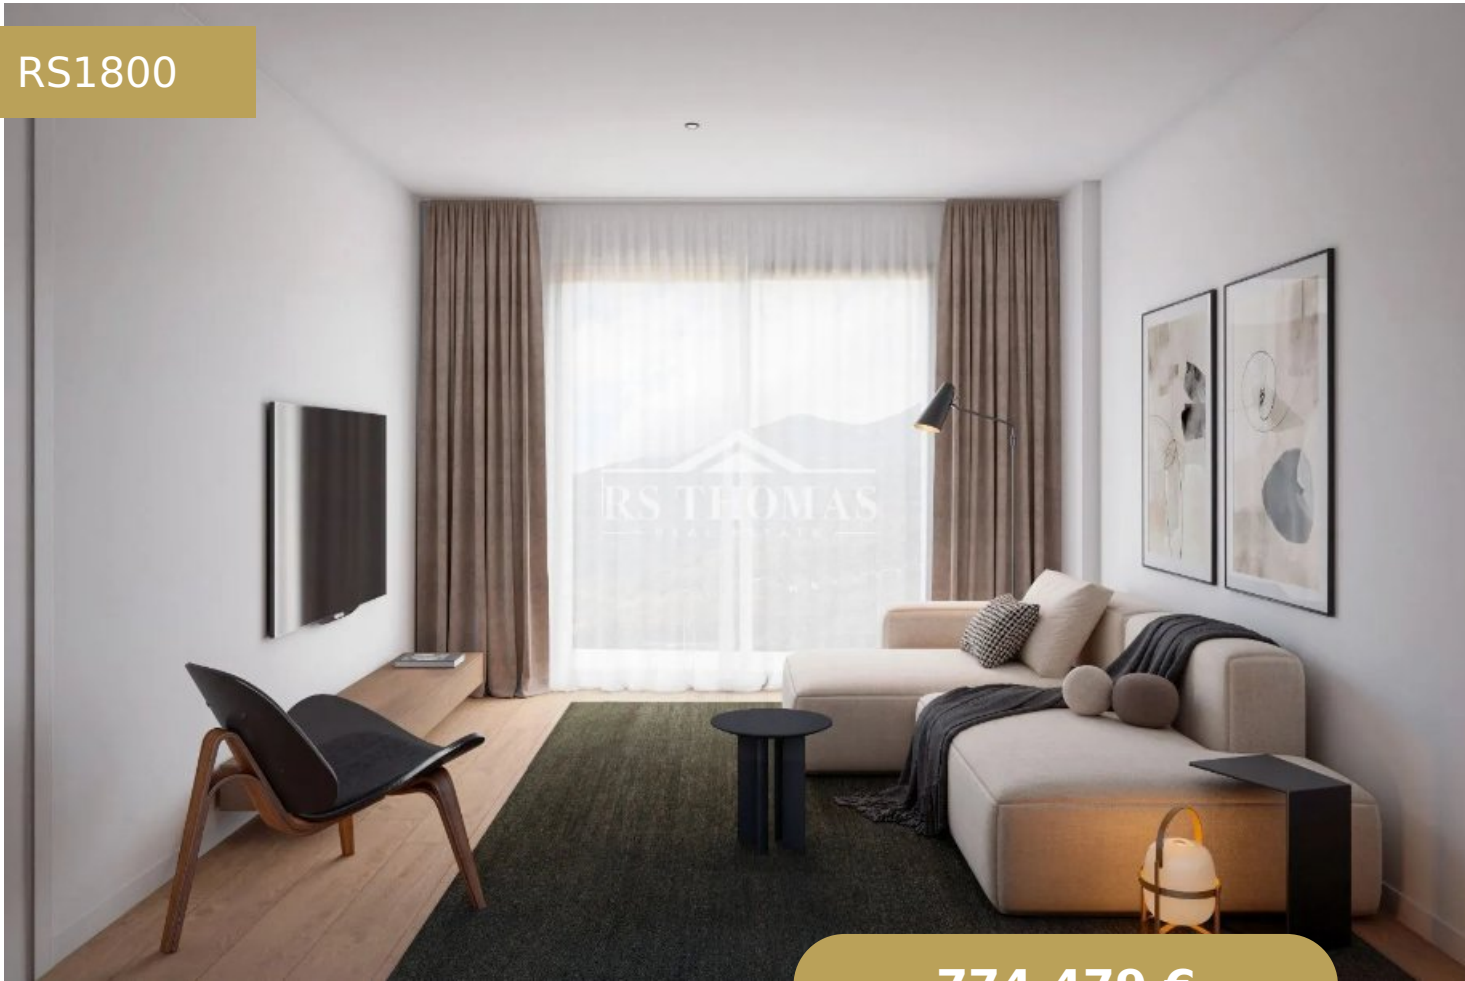

EDIFICI SOL | 3 - 8

RS1800

774.479 €

3 Dormitorios

3 Banys

115 m²

+376 744 200 | info@rsthomasp.com

Avinguda Joan Martí 102, Encamp AD200, Principat d' Andorra