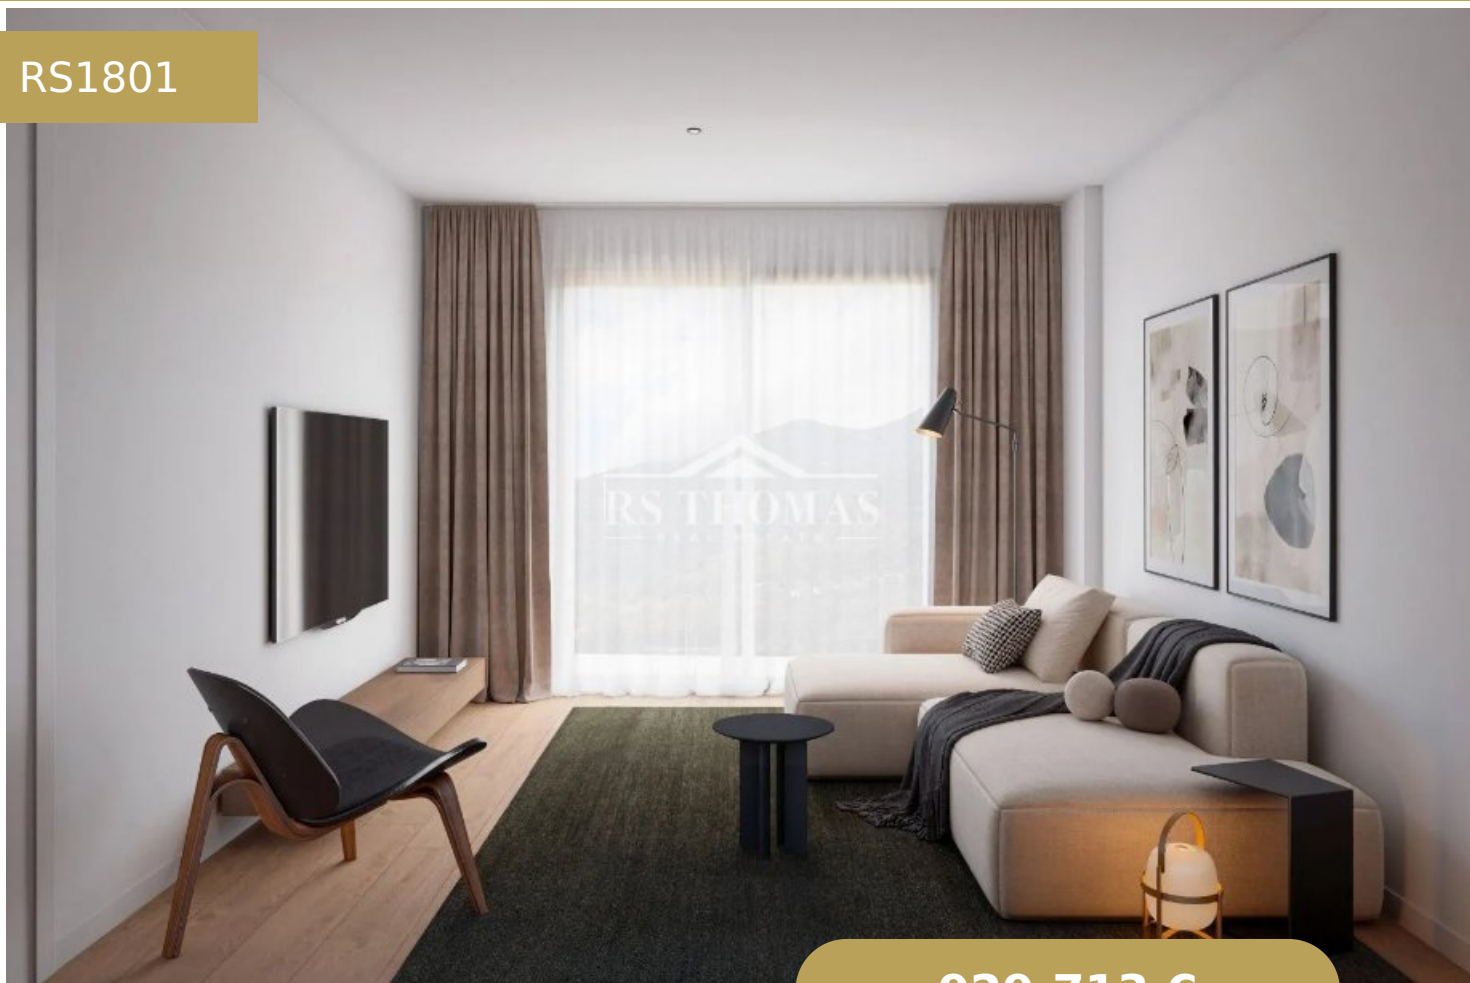

EDIFICI SOL | 4 - 1

RS1801

929.713 €

3 Dormitorios

3 Banys

125 m²

+376 744 200 | info@rsthomasp.com

Avinguda Joan Martí 102, Encamp AD200, Principat d' Andorra