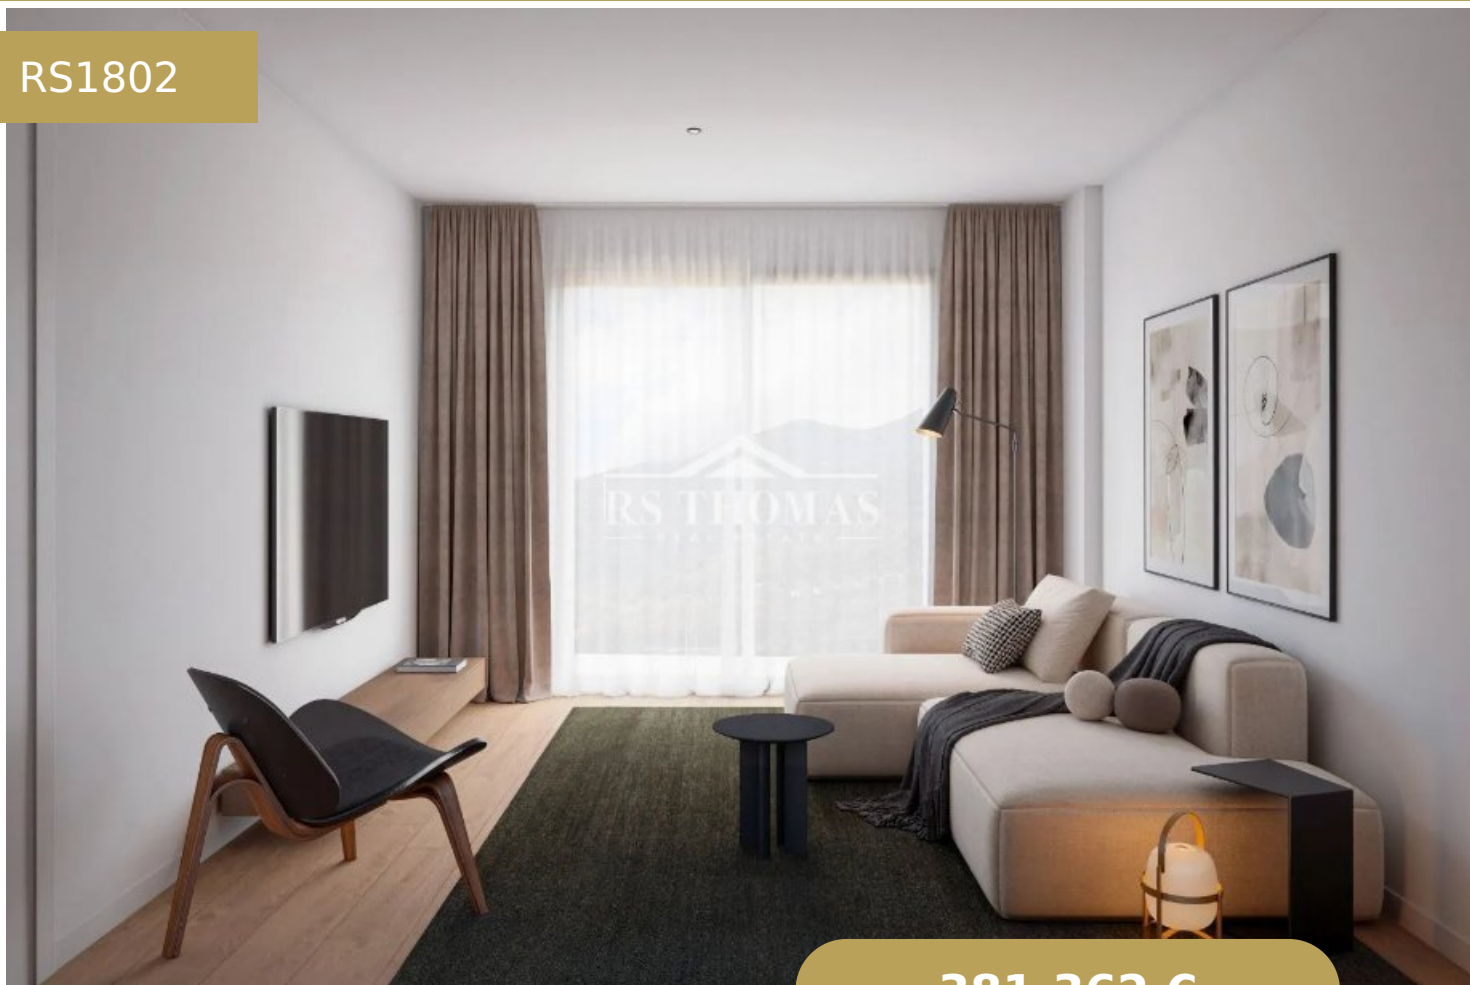

EDIFICI SOL | 4 - 2

RS1802

381.362 €

1 Dormitorios

1 Banys

50 m²

+376 744 200 | info@rsthomasp.com

Avinguda Joan Martí 102, Encamp AD200, Principat d' Andorra