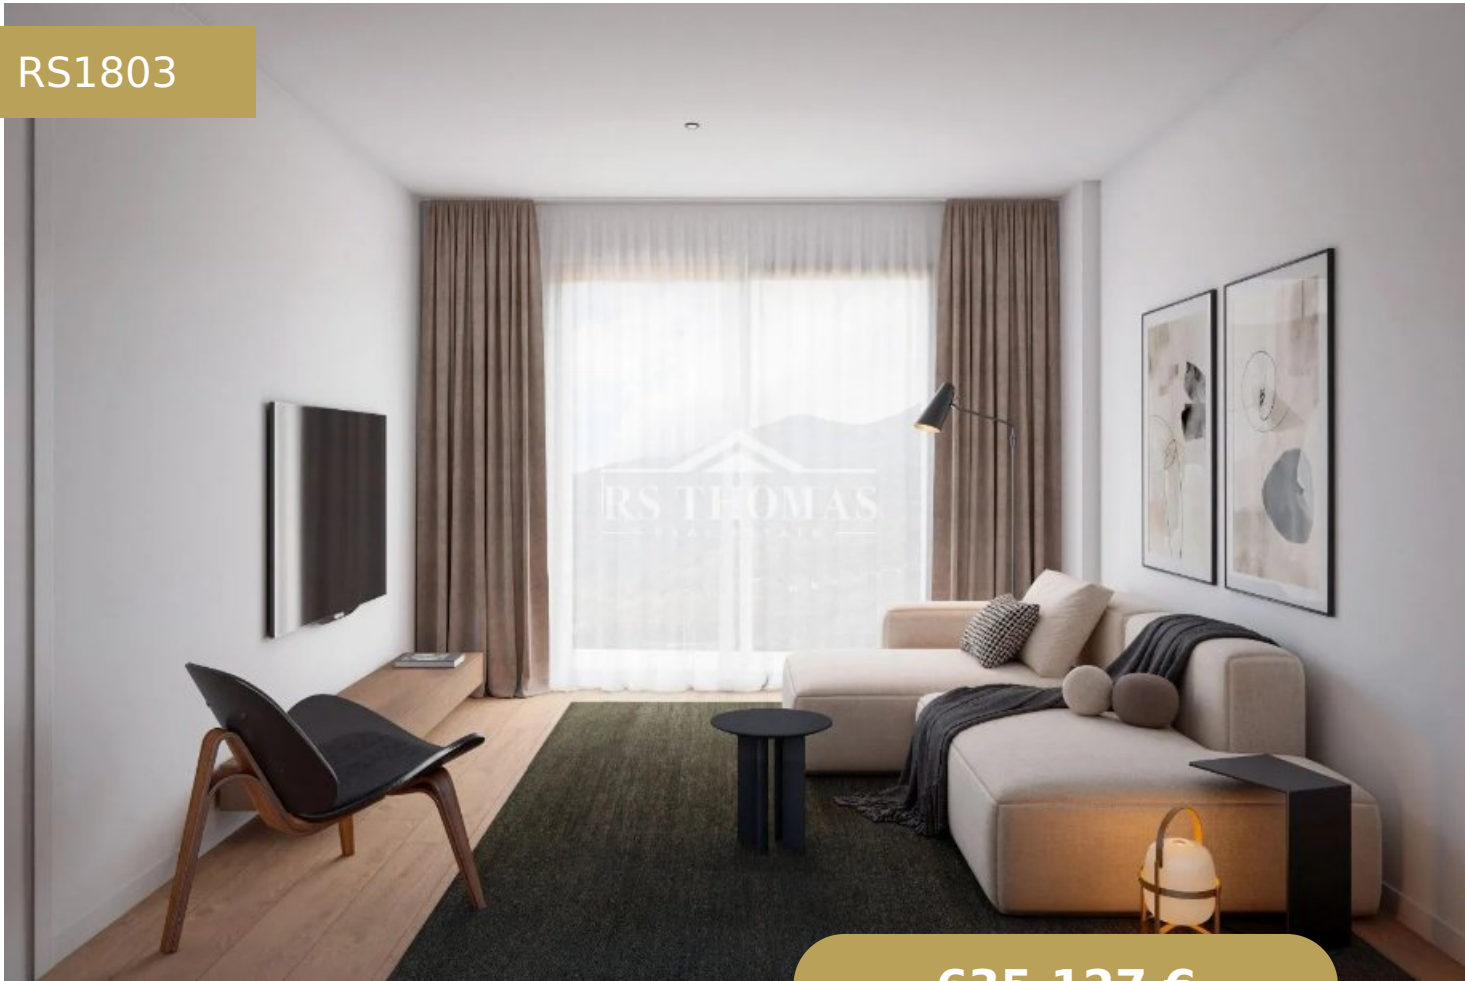

EDIFICI SOL | 4 - 4

RS1803

635.127 €

1 Dormitorios

2 Banys

85 m²

+376 744 200 | info@rsthomasp.com

Avinguda Joan Martí 102, Encamp AD200, Principat d' Andorra