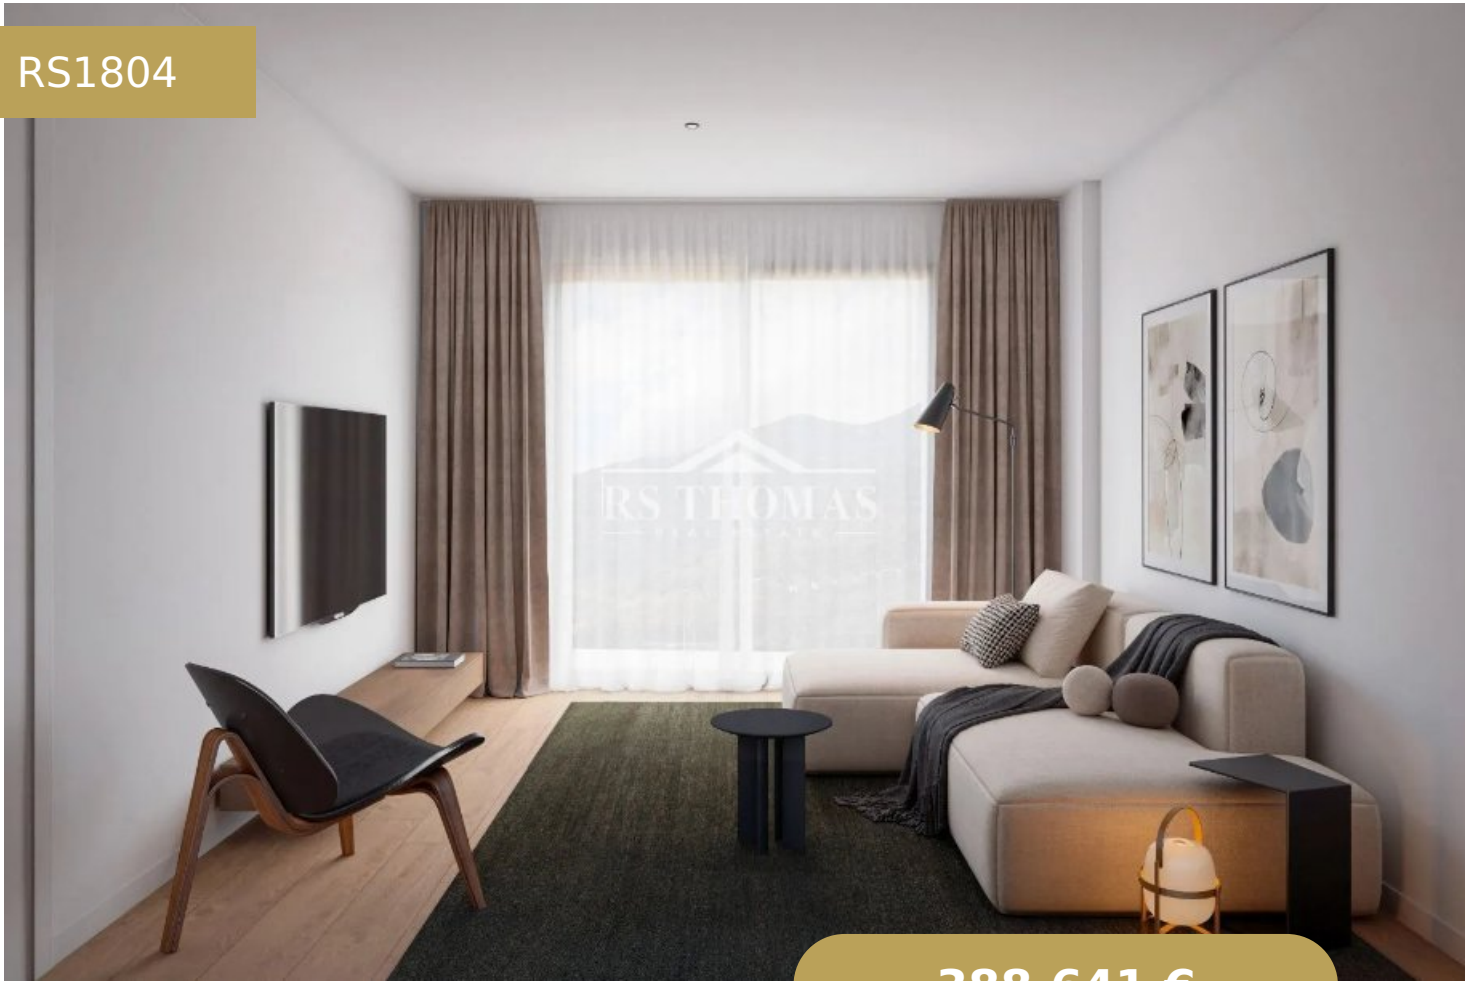

EDIFICI SOL | 4 - 5

RS1804

388.641 €

1 Dormitorios

1 Banys

50 m²

+376 744 200 | info@rsthomasp.com

Avinguda Joan Martí 102, Encamp AD200, Principat d' Andorra