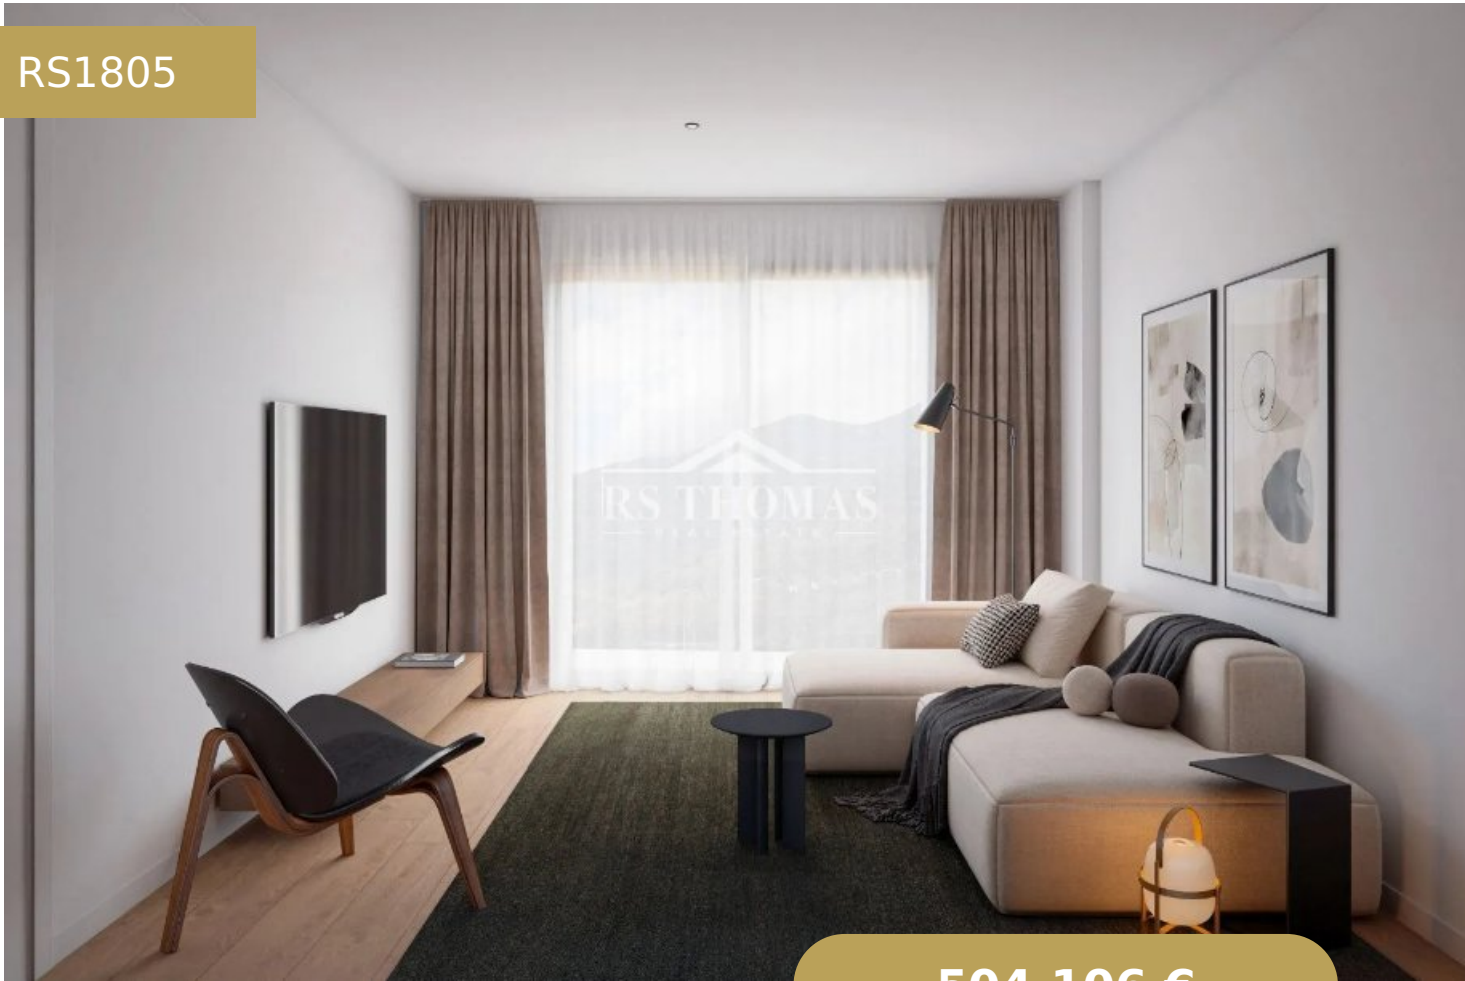

EDIFICI SOL | 4 - 6

RS1805

504.106 €

2 Dormitorios

1 Banys

65 m²

+376 744 200 | info@rsthomasp.com

Avinguda Joan Martí 102, Encamp AD200, Principat d' Andorra