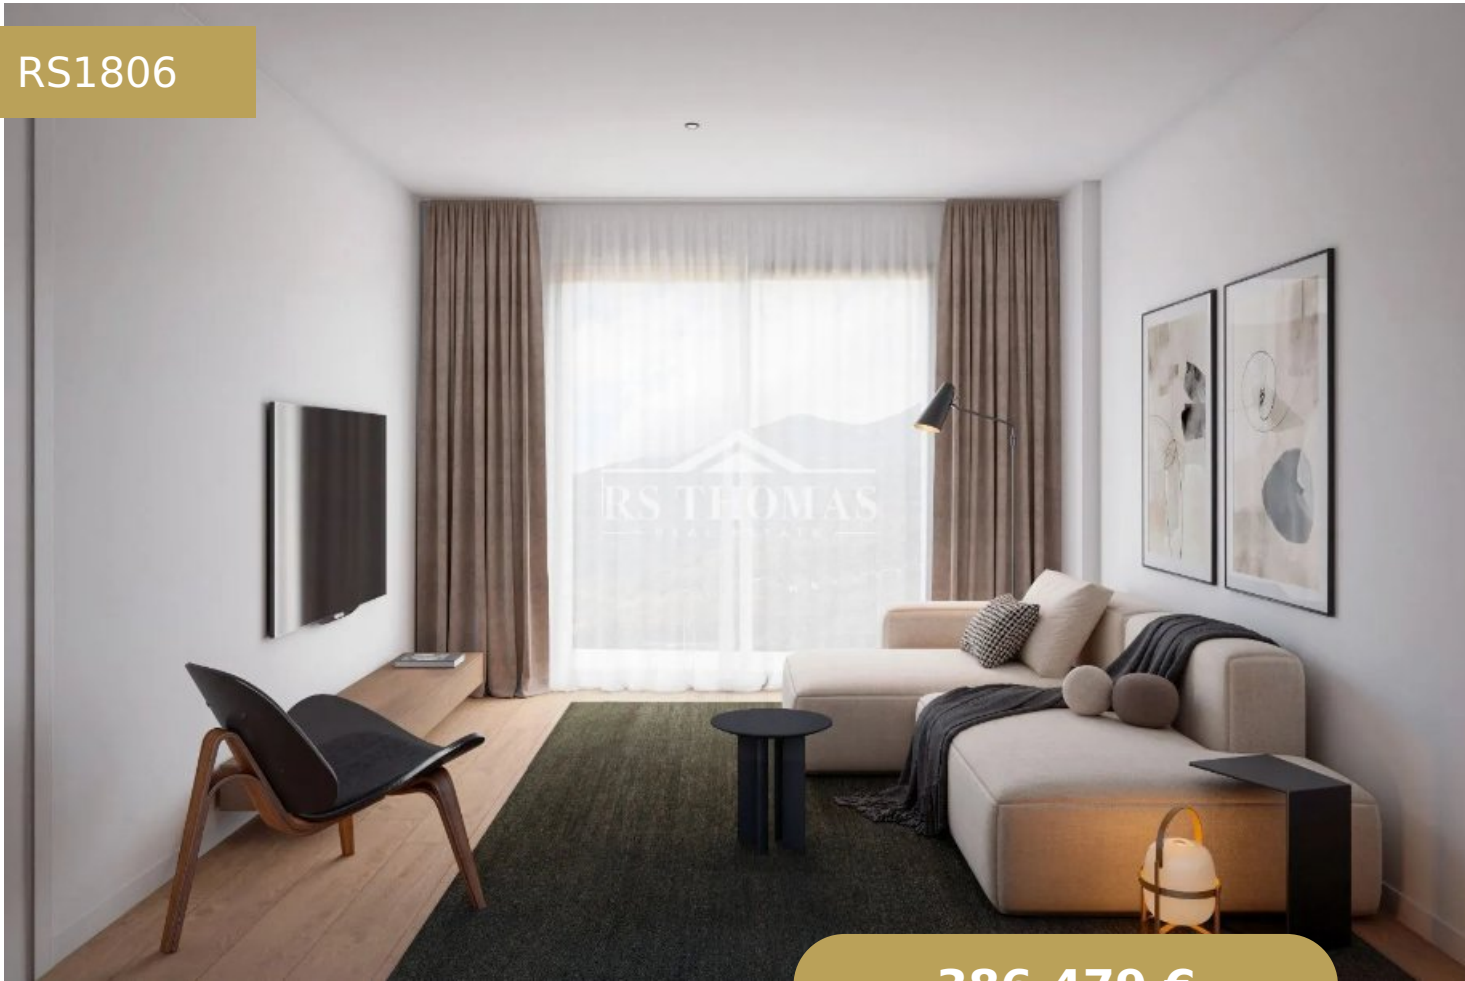

EDIFICI SOL | 4 - 7

RS1806

386.479 €

1 Dormitorios

1 Banys

55 m<sup>2</sup>

+376 744 200 | info@rsthomasp.com

Avinguda Joan Martí 102, Encamp AD200, Principat d' Andorra