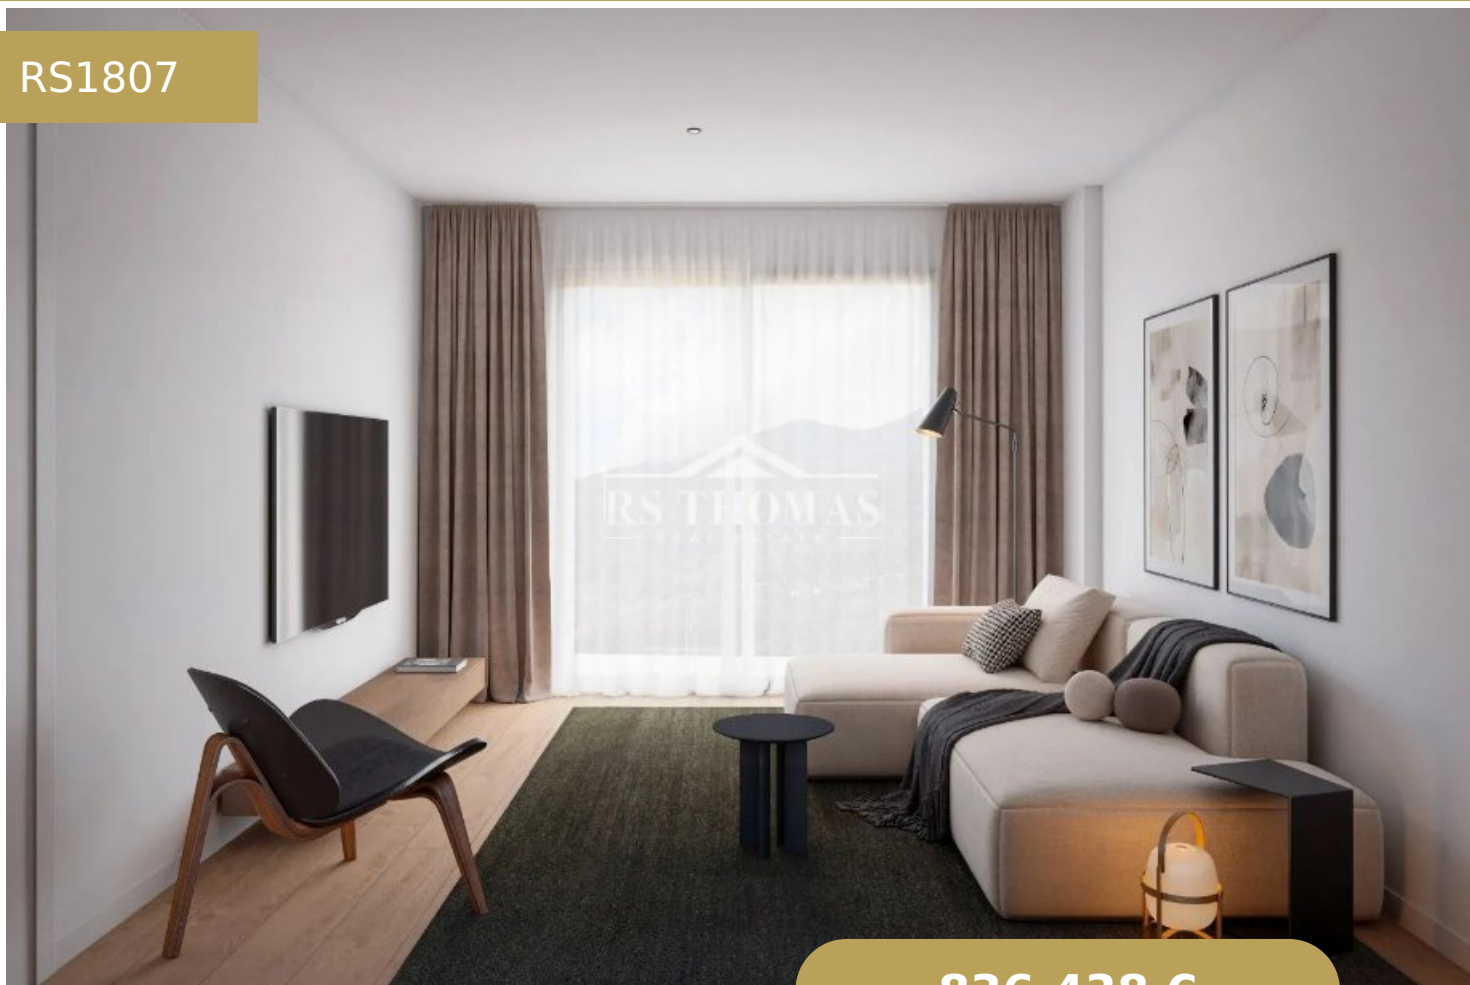

EDIFICI SOL | 4 - 8

RS1807

836.438 €

3 Dormitorios

3 Banys

115 m<sup>2</sup>

+376 744 200 | info@rsthomasp.com

Avinguda Joan Martí 102, Encamp AD200, Principat d' Andorra