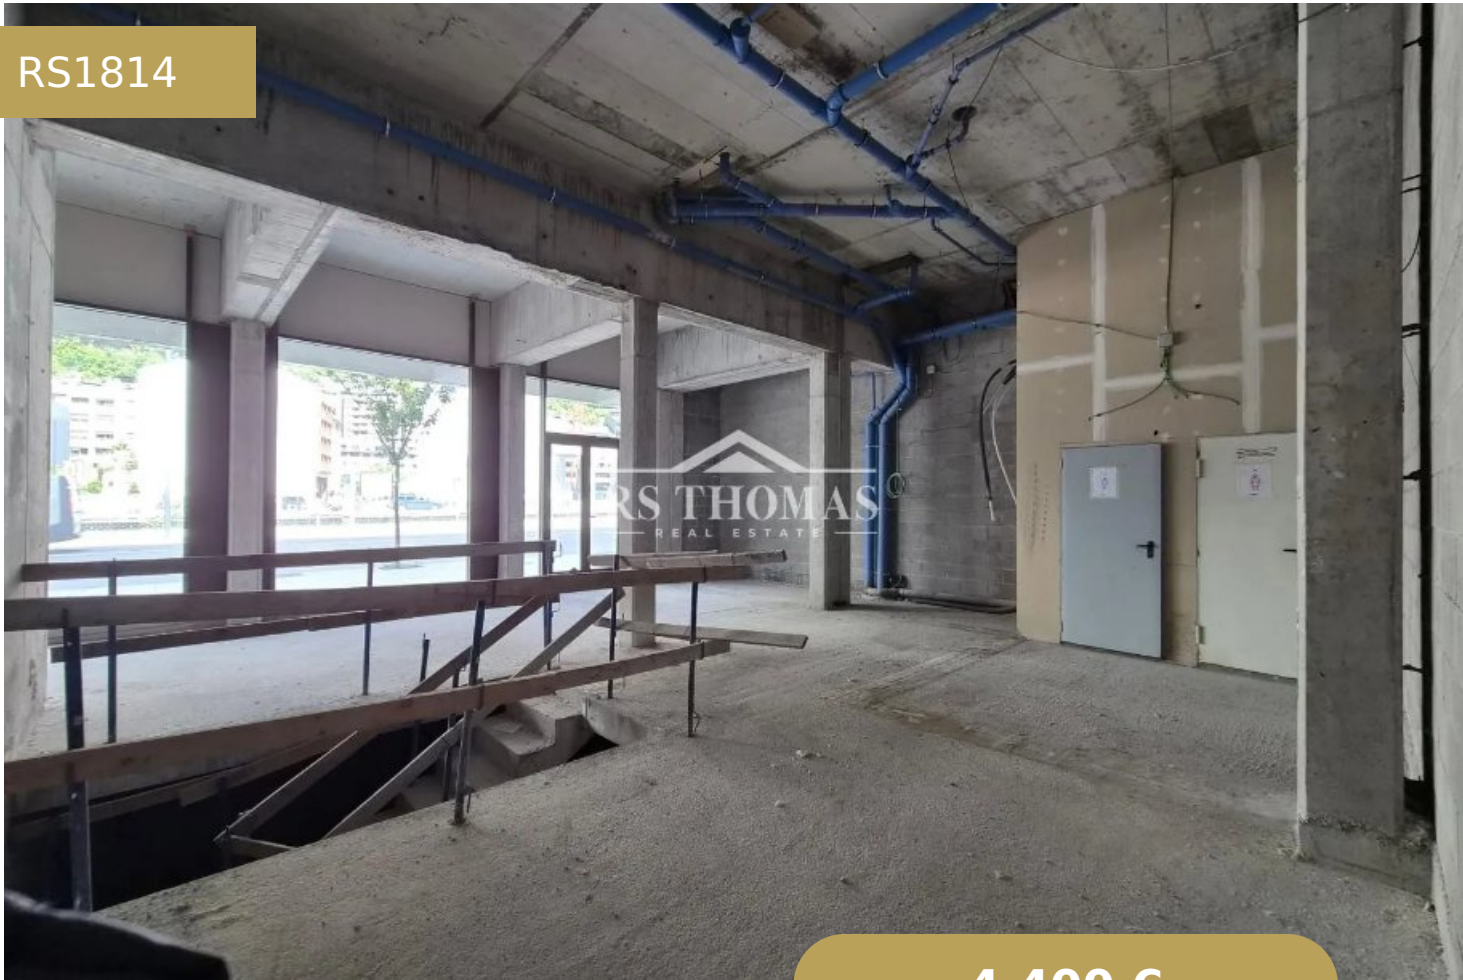

## LOCAL COMERCIAL PARA ALQUILAR EN ANDORRA LA VELLA

RS1814

4.400 €

+376 744 200 | info@rsthomasp.com

Avinguda Joan Martí 102, Encamp AD200, Principat d' Andorra

www.rsthomasp.com