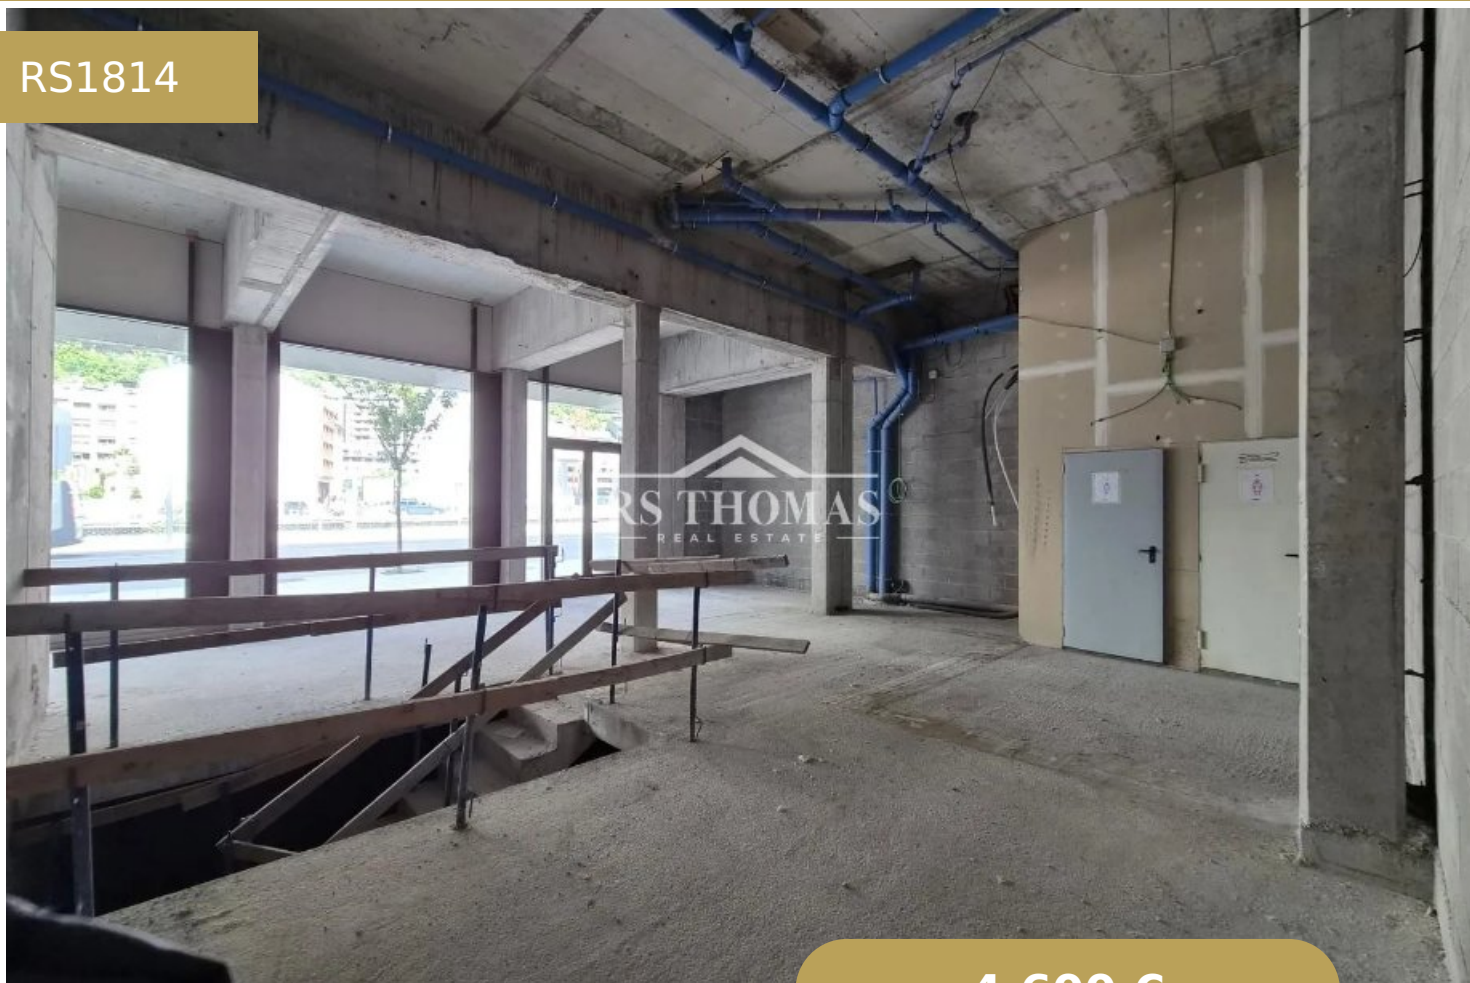

LOCAL COMERCIAL PARA ALQUILAR EN ANDORRA LA VELLA

RS1814

4.600 €

+376 744 200 | info@rsthomasp.com

Avinguda Joan Martí 102, Encamp AD200, Principat d' Andorra

www.rsthomasp.com