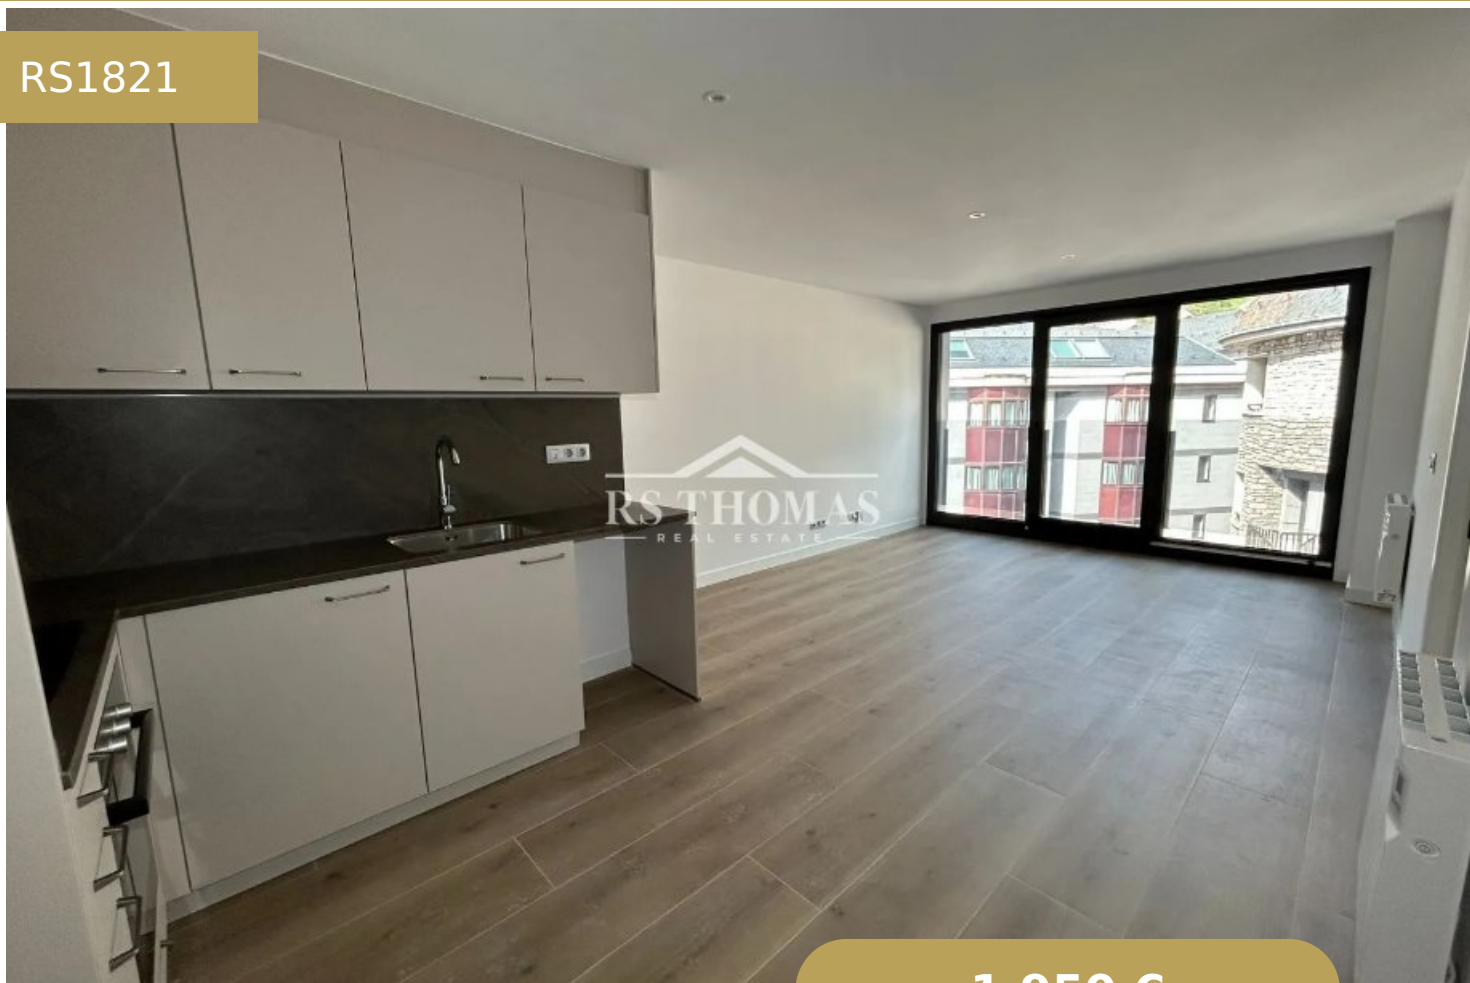

PISO DE ALQUILER EN ESCALDES-ENGORDANY

RS1821

1.950 €

2 Dormitorios

2 Banys

68 m²

+376 744 200 | info@rsthomasp.com

Avinguda Joan Martí 102, Encamp AD200, Principat d' Andorra