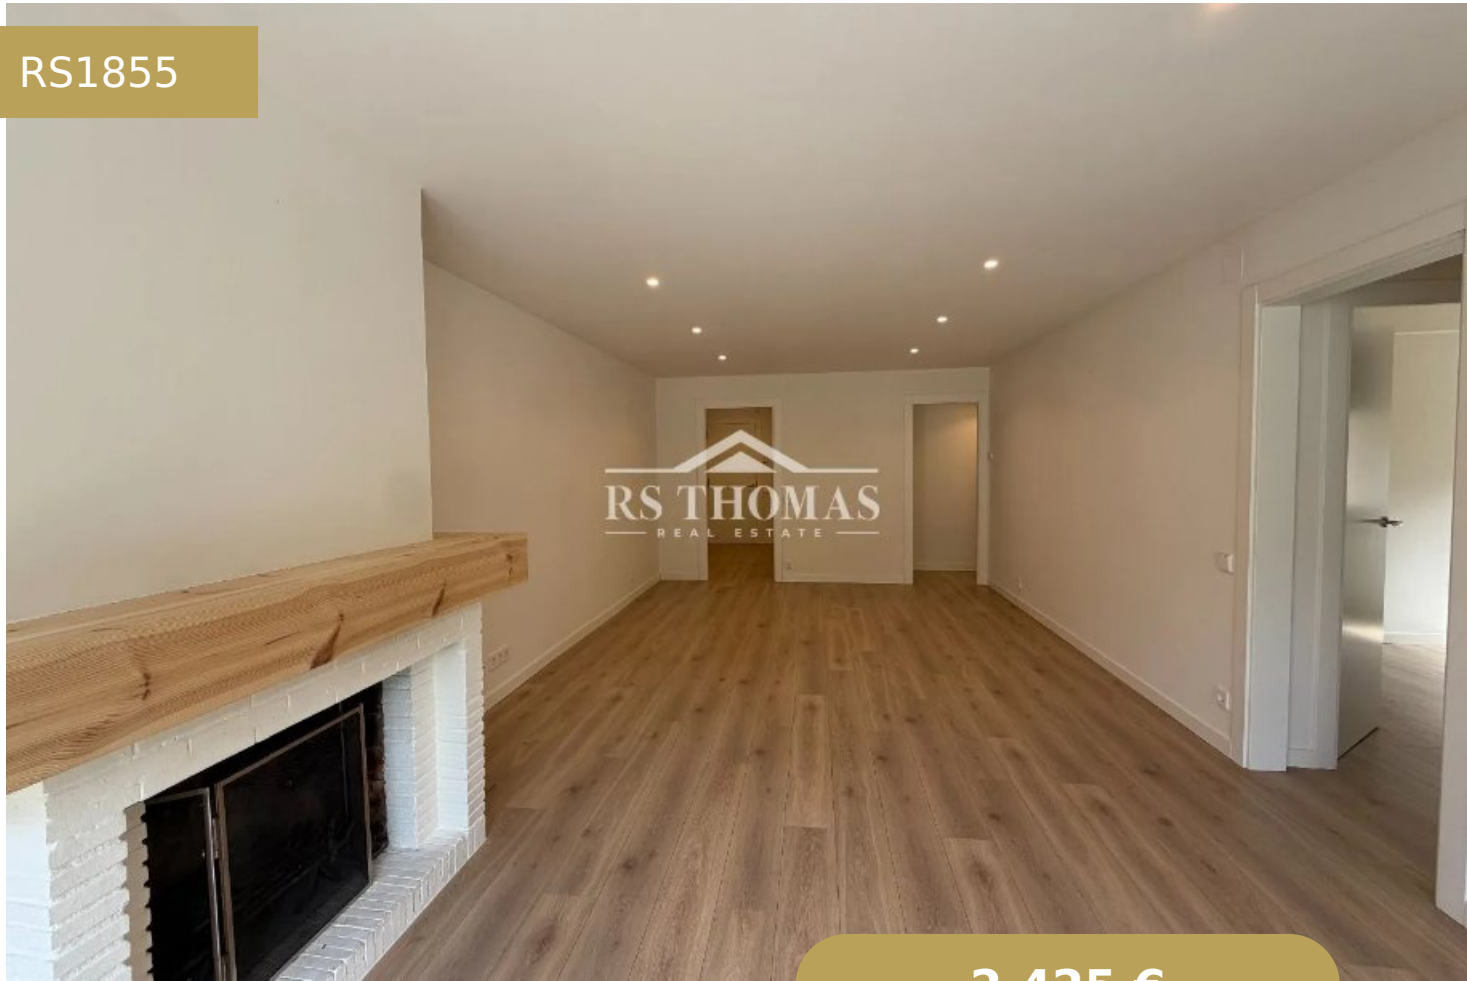

PISO DE ALQUILER EN ANDORRA LA VELLA

RS1855

2.425 €

3 Dormitorios

2 Banys

80 m²

+376 744 200 | info@rsthomasp.com

Avinguda Joan Martí 102, Encamp AD200, Principat d' Andorra