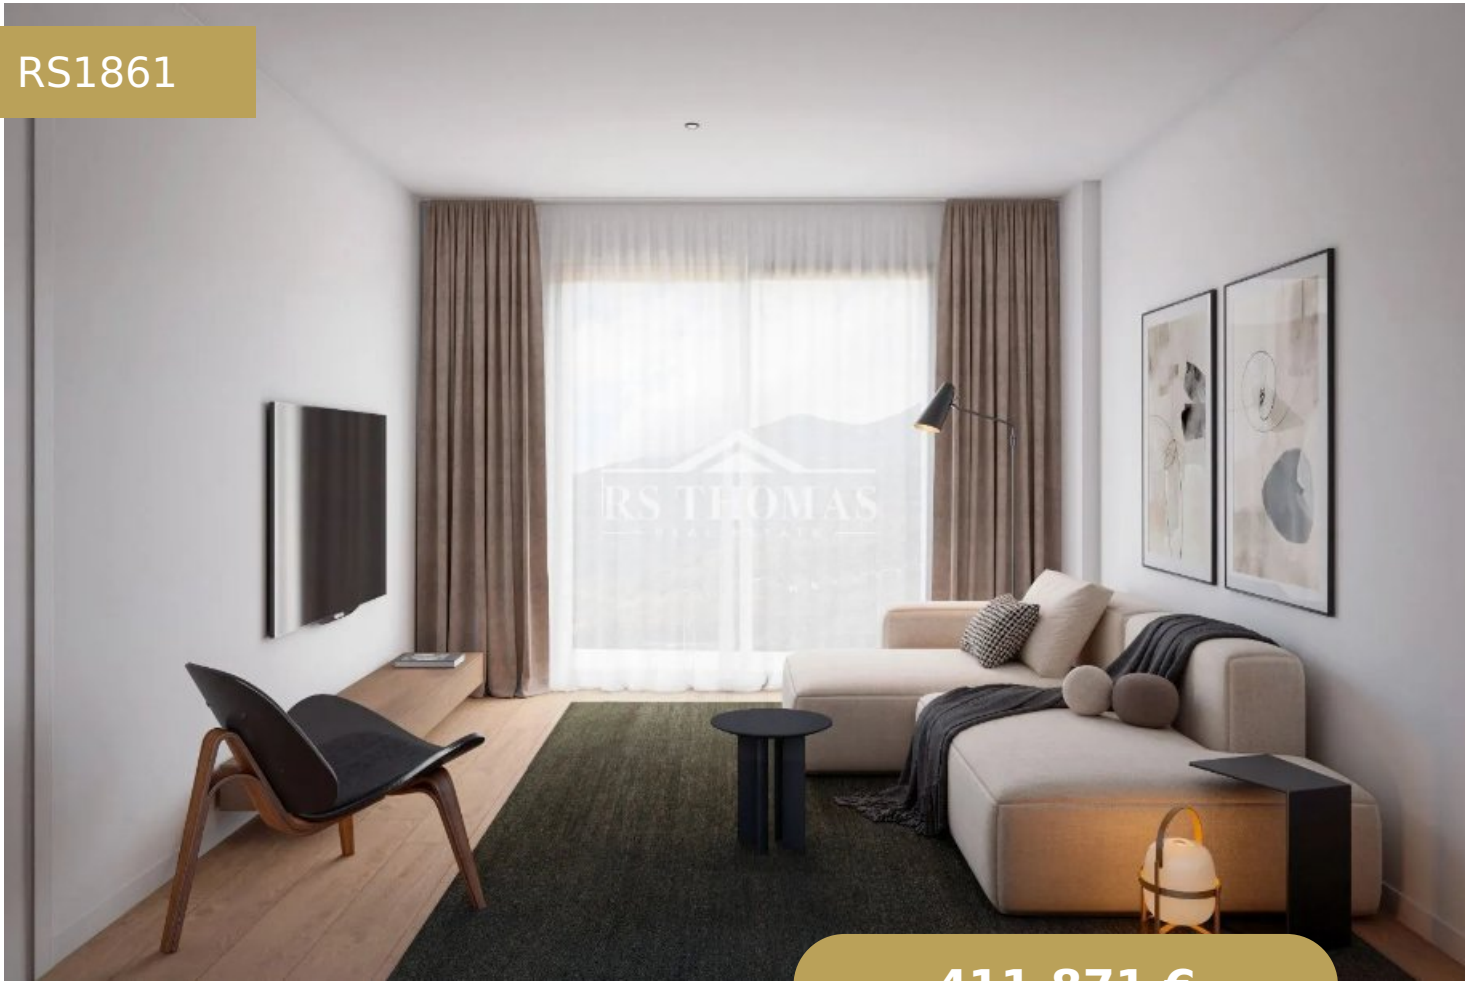

EDIFICI SOL | 5 - 2

RS1861

411.871 €

1 Dormitorios

1 Banys

50 m²

+376 744 200 | info@rsthomasp.com

Avinguda Joan Martí 102, Encamp AD200, Principat d' Andorra