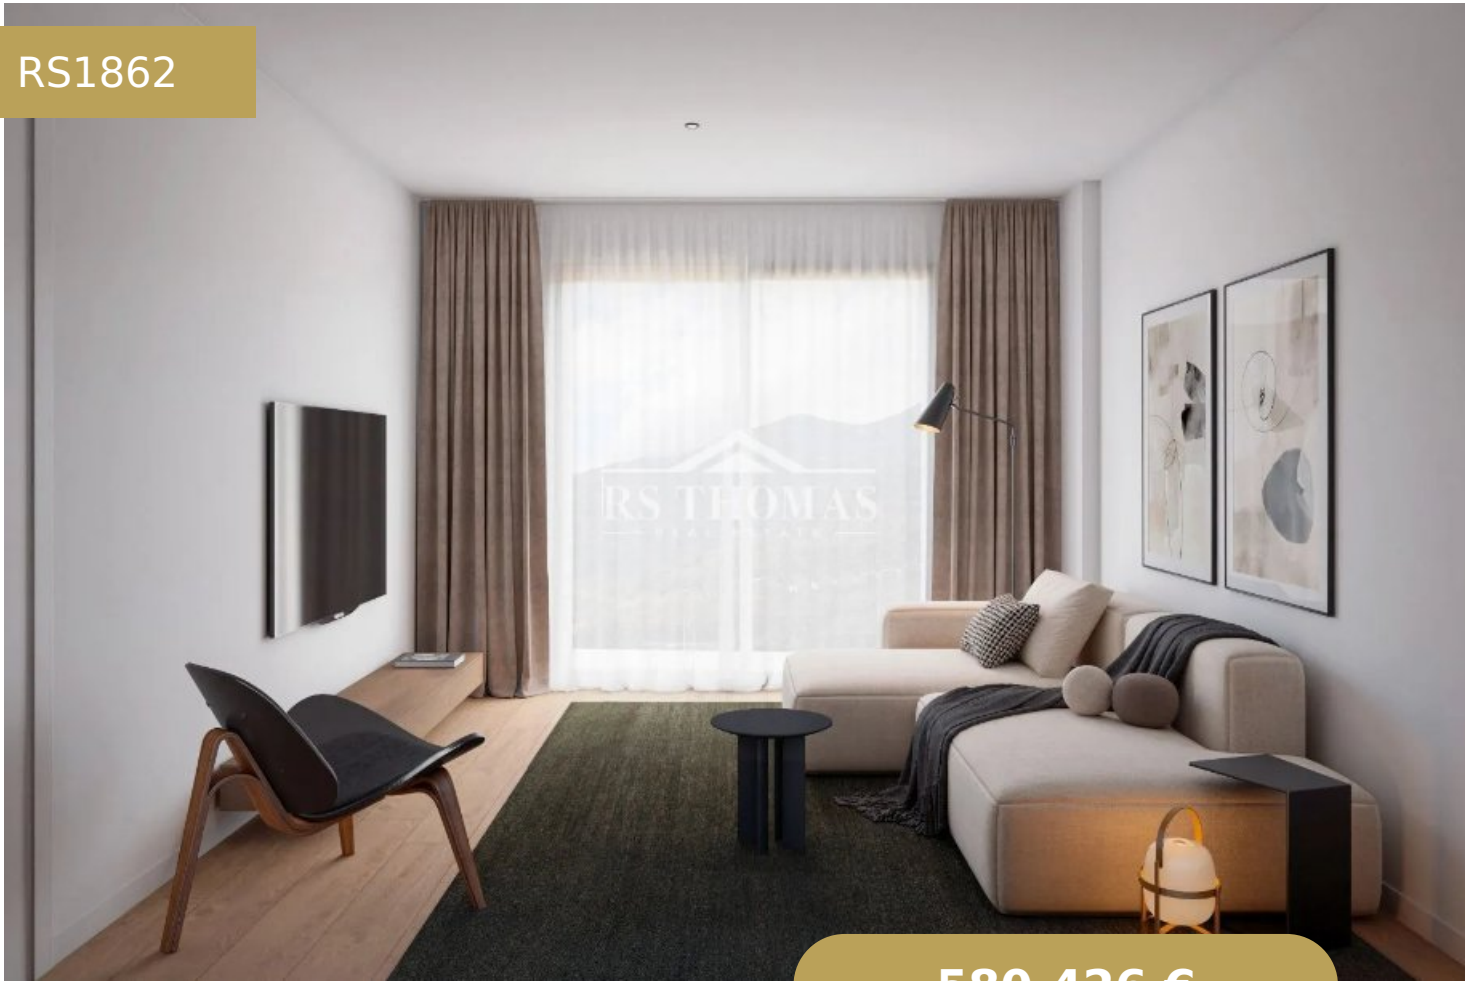

EDIFICI SOL | 5 - 3

RS1862

580.426 €

2 Dormitorios

1 Banys

70 m²

+376 744 200 | info@rsthomasp.com

Avinguda Joan Martí 102, Encamp AD200, Principat d' Andorra