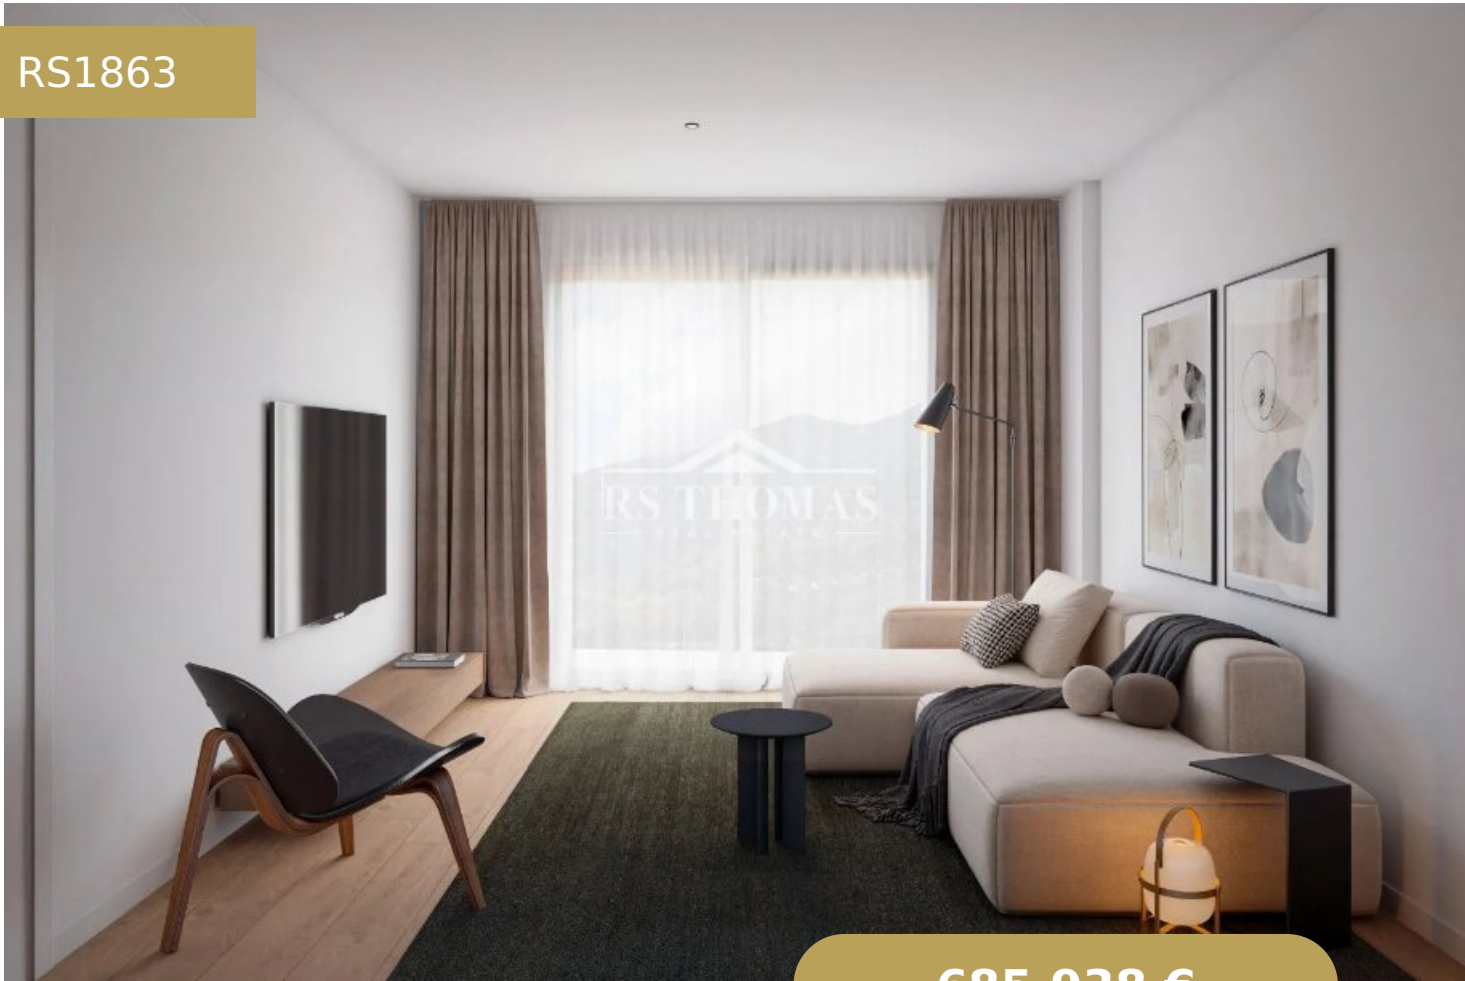

EDIFICI SOL | 5 - 4

RS1863

685.938 €

1 Dormitorios

2 Banys

85 m²

+376 744 200 | info@rsthomasp.com

Avinguda Joan Martí 102, Encamp AD200, Principat d' Andorra