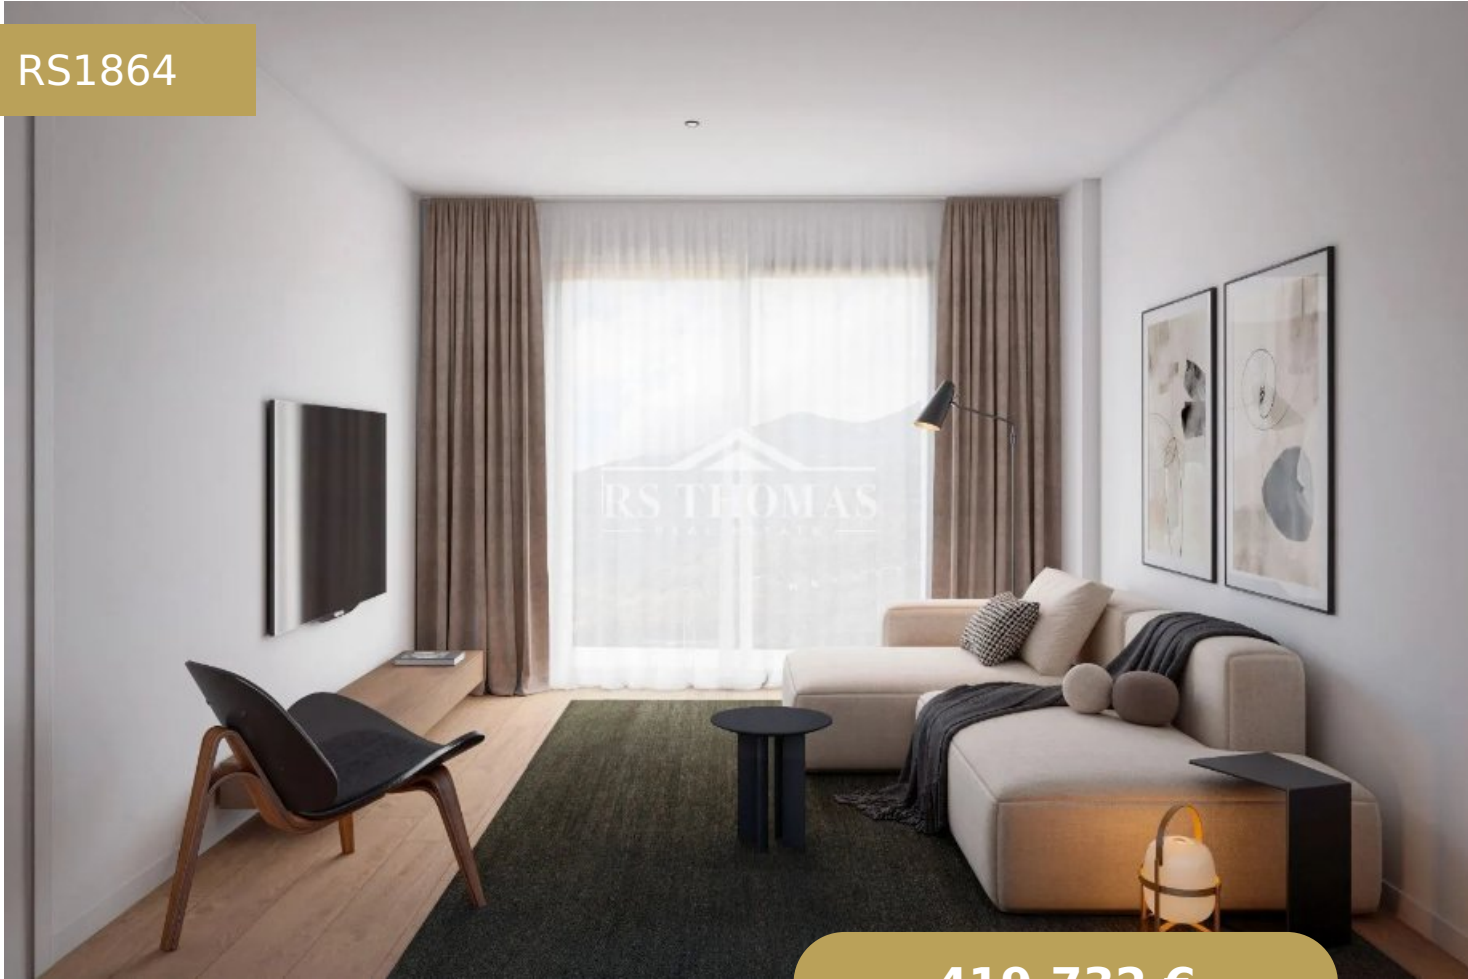

EDIFICI SOL | 5 - 5

RS1864

419.732 €

1 Dormitorios

1 Banys

50 m<sup>2</sup>

+376 744 200 | info@rsthomasp.com

Avinguda Joan Martí 102, Encamp AD200, Principat d' Andorra