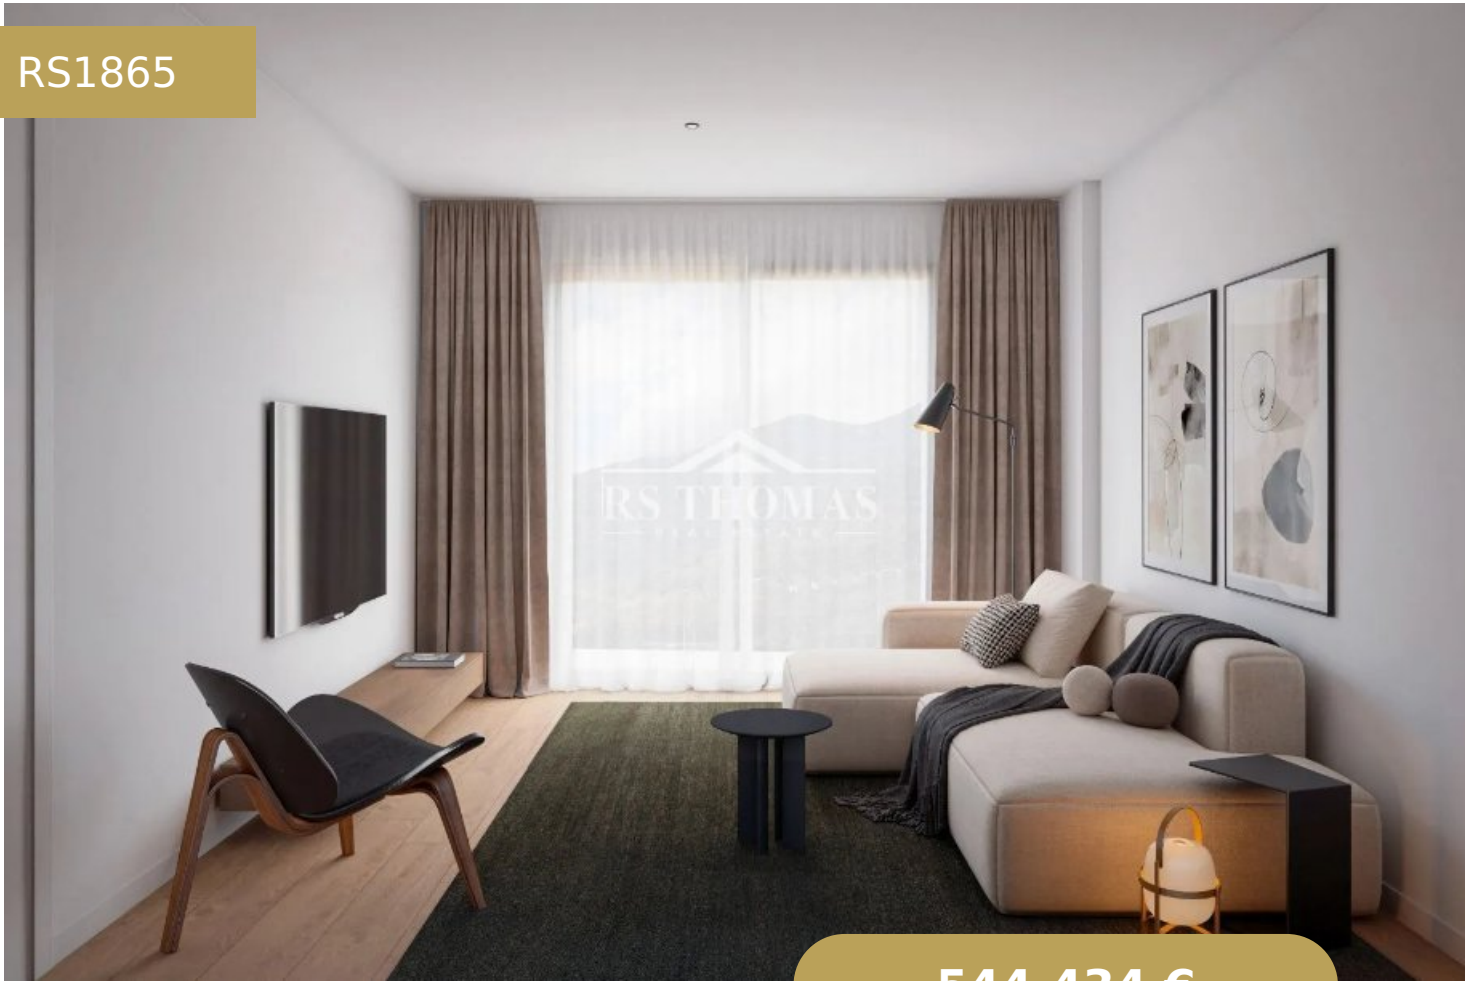

EDIFICI SOL | 5 - 6

RS1865

544.434 €

2 Dormitorios

1 Banys

65 m²

+376 744 200 | info@rsthomasp.com

Avinguda Joan Martí 102, Encamp AD200, Principat d' Andorra