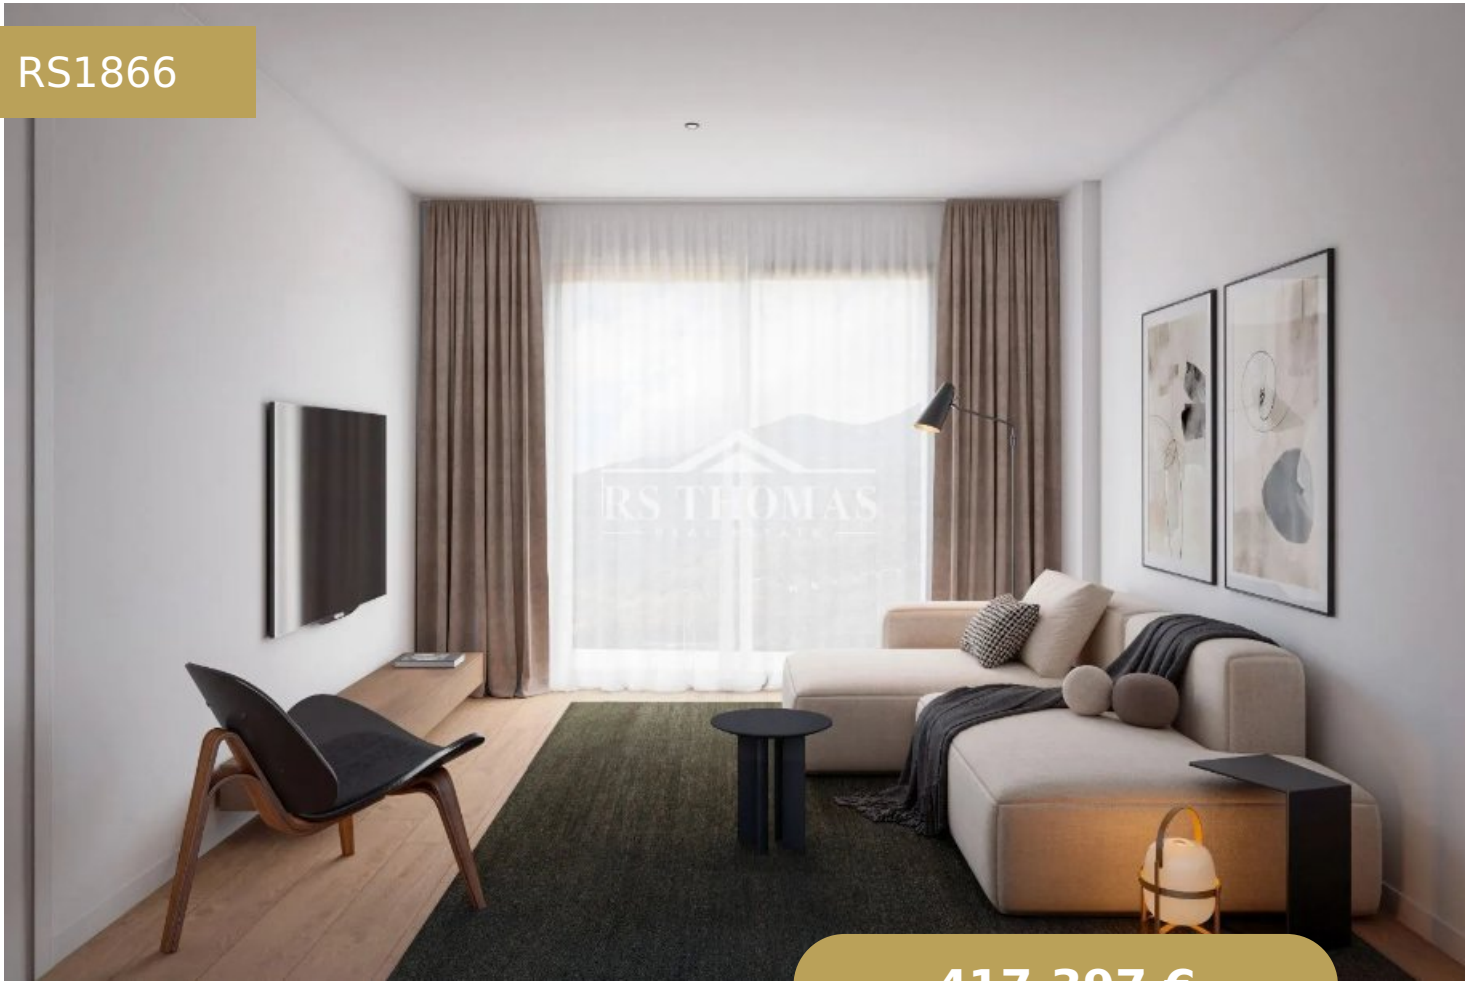

EDIFICI SOL | 5 - 7

RS1866

417.397 €

1 Dormitorios

1 Banys

55 m²

+376 744 200 | info@rsthomasp.com

Avinguda Joan Martí 102, Encamp AD200, Principat d' Andorra