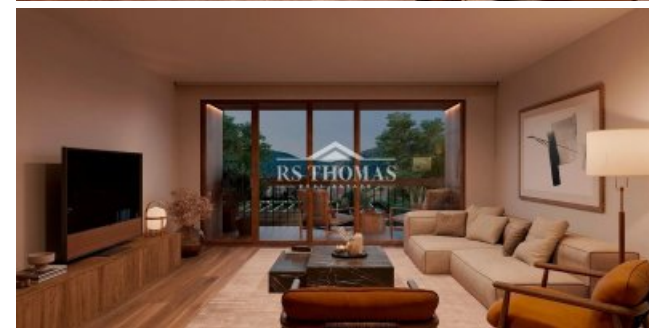

## RESIDENCIAL REFUGIS | PLANTA 3 | PUERTA 5

RS891

690.000 €

3 Dormitorios

2 Banys

116 m<sup>2</sup>

+376 744 200 | [info@rsthomasp.com](mailto:info@rsthomasp.com)

Avinguda Joan Martí 102, Encamp AD200, Principat d' Andorra