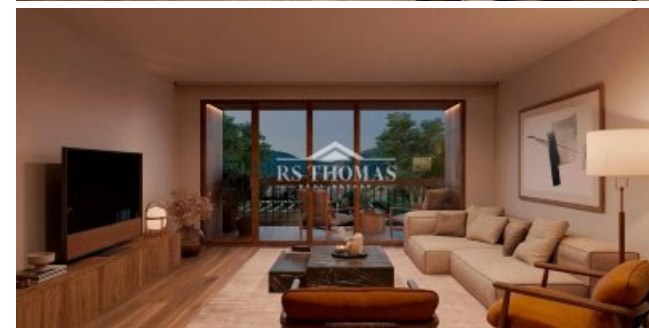

RESIDENCIAL REFUGIS | PLANTA 2 | PUERTA 5

RS898

695.000 €

3 Dormitorios

2 Banys

116 m²

+376 744 200 | info@rsthomasp.com

Avinguda Joan Martí 102, Encamp AD200, Principat d' Andorra