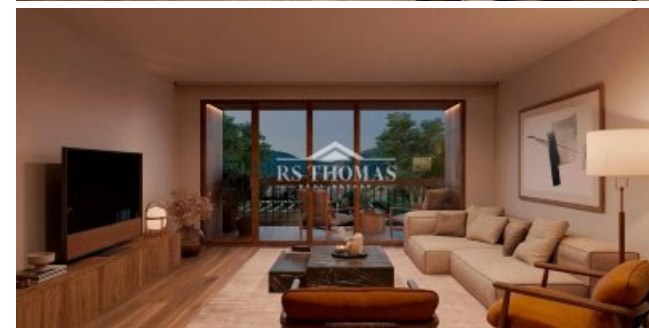

RESIDENCIAL REFUGIS | PLANTA 2 | PUERTA 4

RS899

720.000 €

3 Dormitorios

2 Banys

119 m²

+376 744 200 | info@rsthomasp.com

Avinguda Joan Martí 102, Escamp AD200, Principat d'Andorra