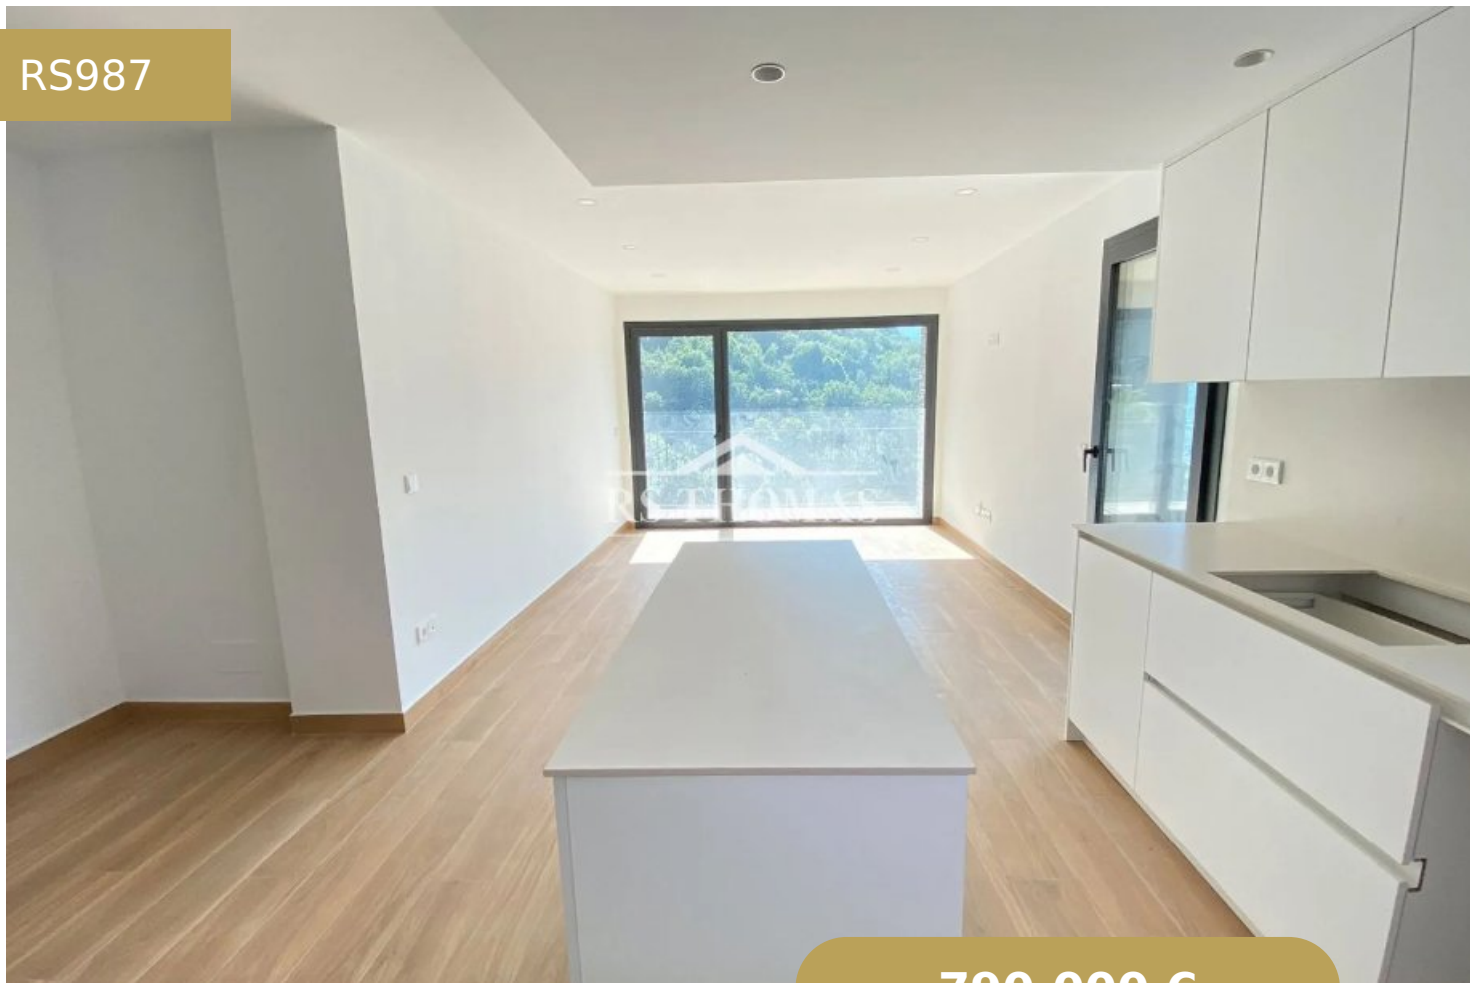

CUARTA PLANTA | PUERTA 1 | LES MOLLERES | ESCALDES-ENGORDANY

RS987

790.000 €

3 Dormitorios

2 Banys

90 m²

+376 744 200 | info@rsthomasp.com

Avinguda Joan Martí 102, Encamp AD200, Principat d' Andorra