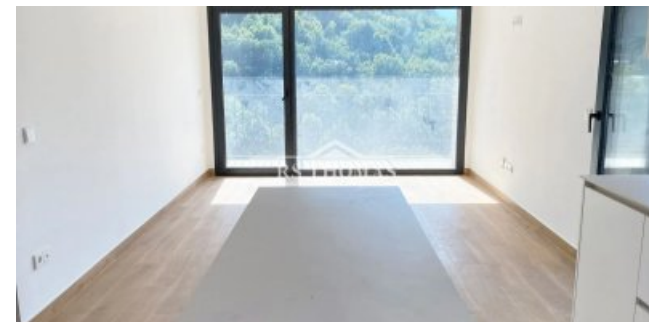

CUARTA PLANTA | PUERTA 1 | LES MOLLERES | ESCALDES-ENGORDANY

RS987

790.000 €

3 Dormitorios

2 Banys

90 m²

+376 744 200 | info@rsthomasp.com

Avinguda Joan Martí 102, Encamp AD200, Principat d' Andorra