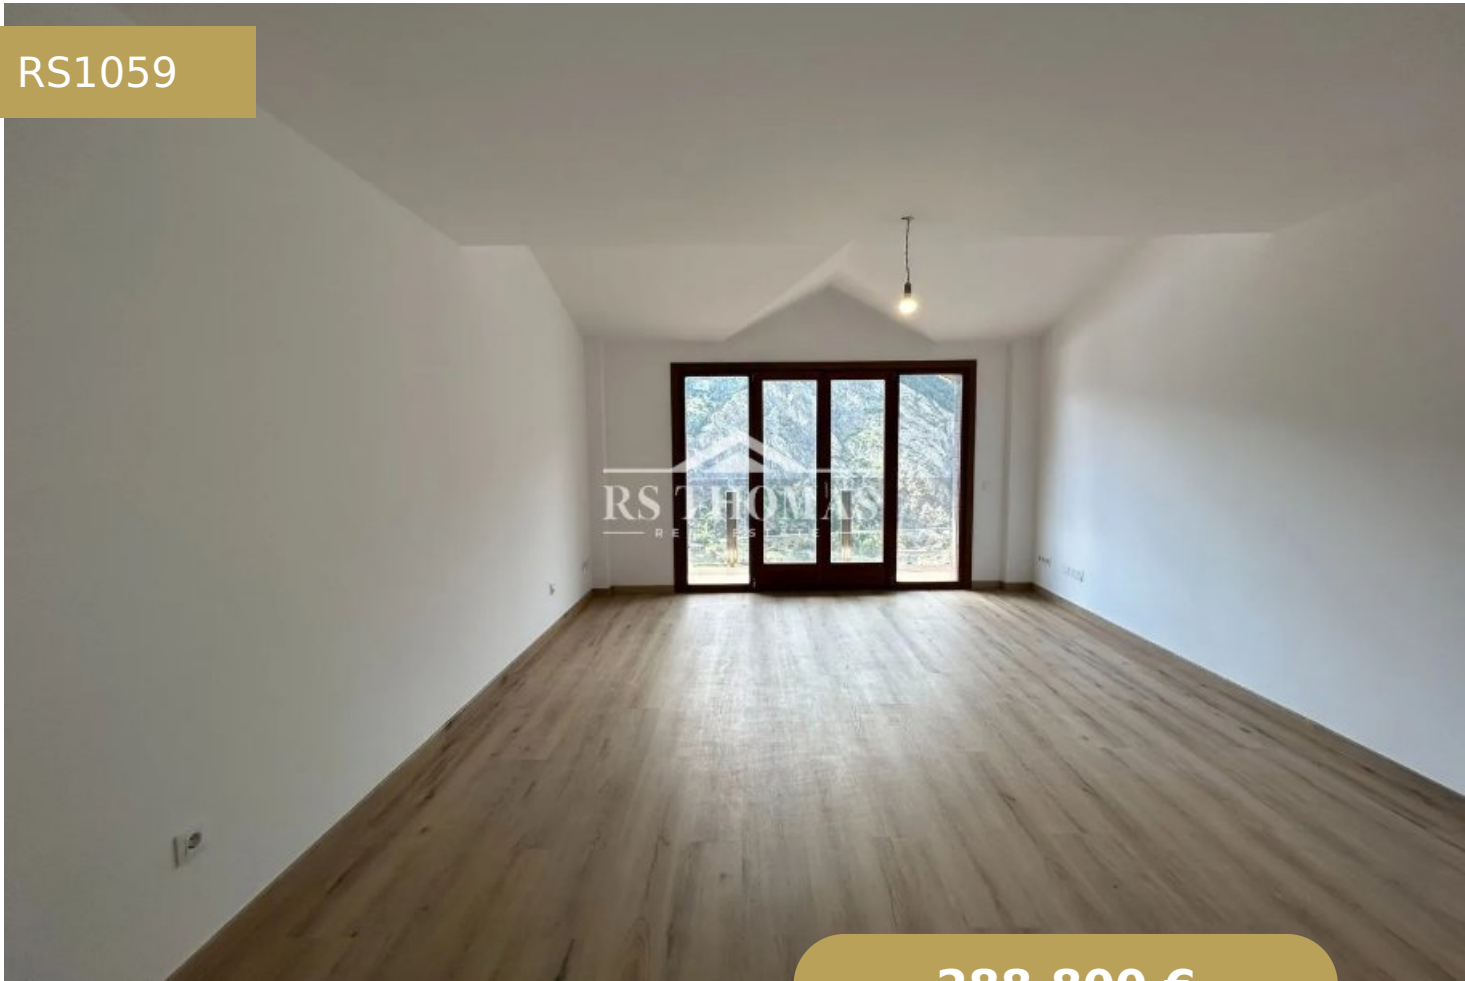

BECAINA DEUXIÈME ÉTAGE B - BLOC A

RS1059

288.800 €

1 Dormitorios

1 Banys

39 m²

1 Garatge

+376 744 200 | info@rsthomasp.com