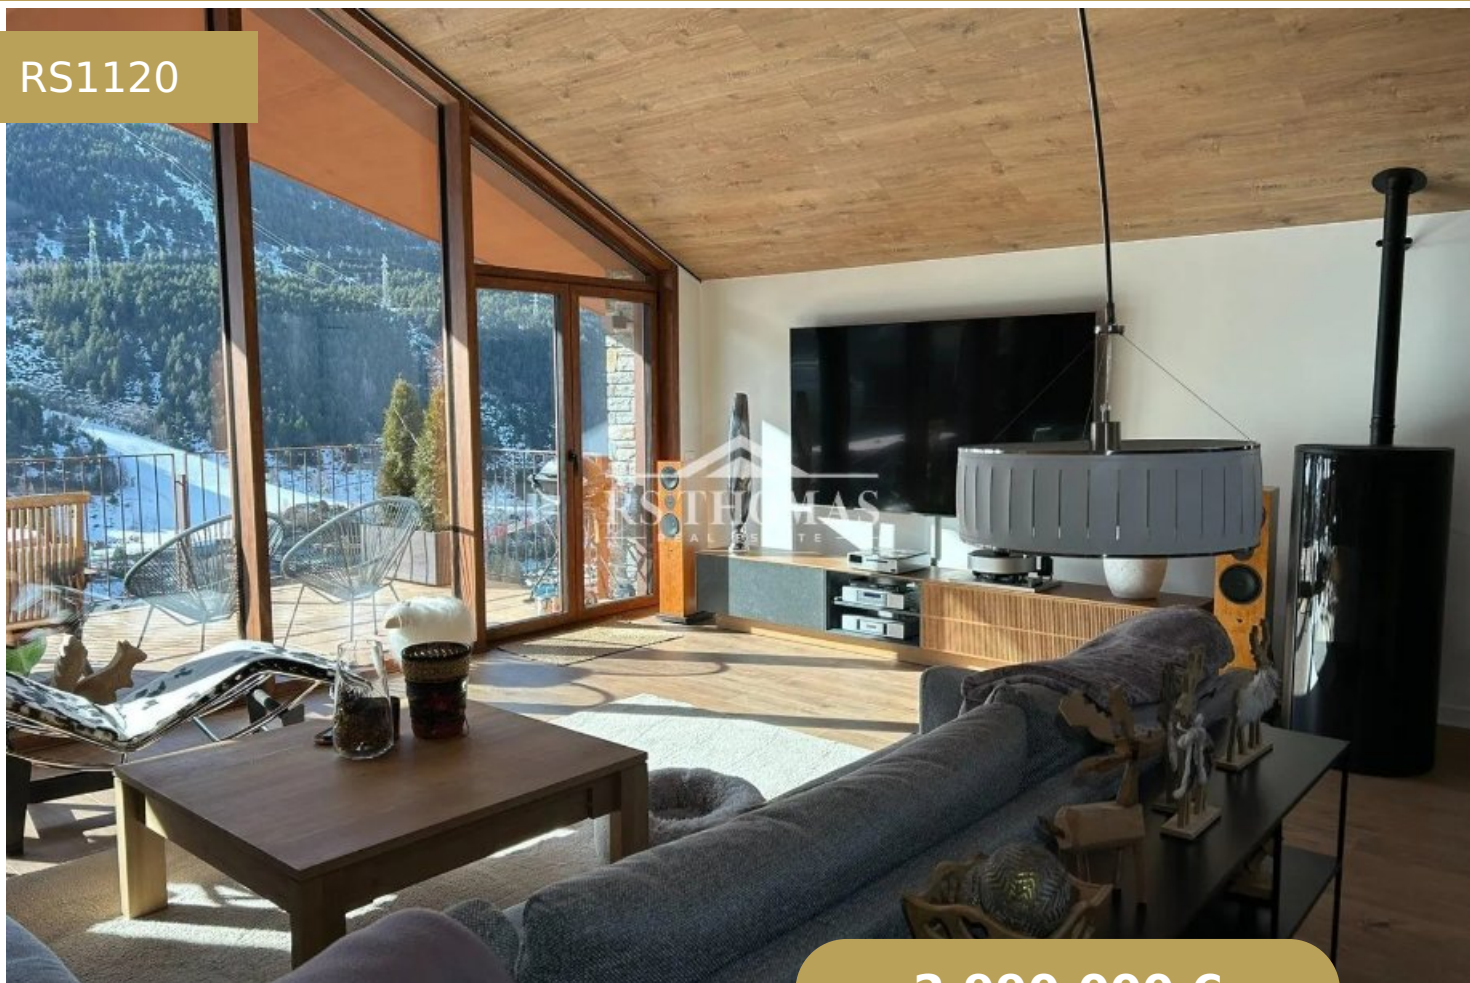

## MAISON JUMELÉE À ACHETTER À EL TARTER

RS1120

2.990.000 €

4 Dormitorios

4 Banys

284 m<sup>2</sup>

3 Garatge

+376 744 200 | [info@rsthomasp.com](mailto:info@rsthomasp.com)