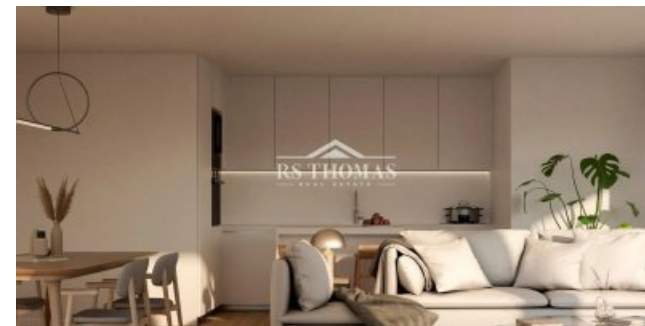

RESIDENTIEL LA CALCINERA - 6EME ETAGE PORTE 2

RS1212

650.000 €

3 Dormitorios

2 Banys

91 m²

2 Garatge

+376 744 200 | info@rsthomasp.com