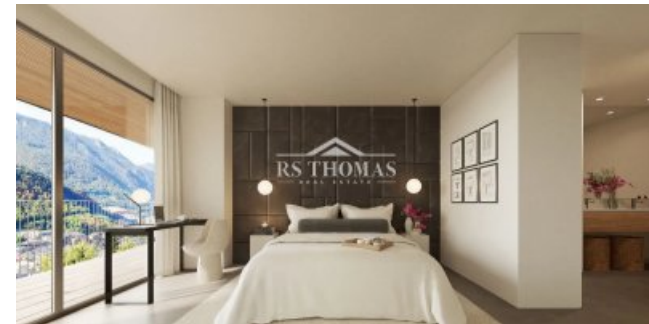

EL FALGUERÓ | TOUR 2 | 12E 3E

RS1240

1.310.000 €

3 Dormitorios

2 Banys

104 m²

+376 744 200 | info@rsthomasp.com

Avinguda Joan Martí 102, Encamp AD200, Principat d' Andorra