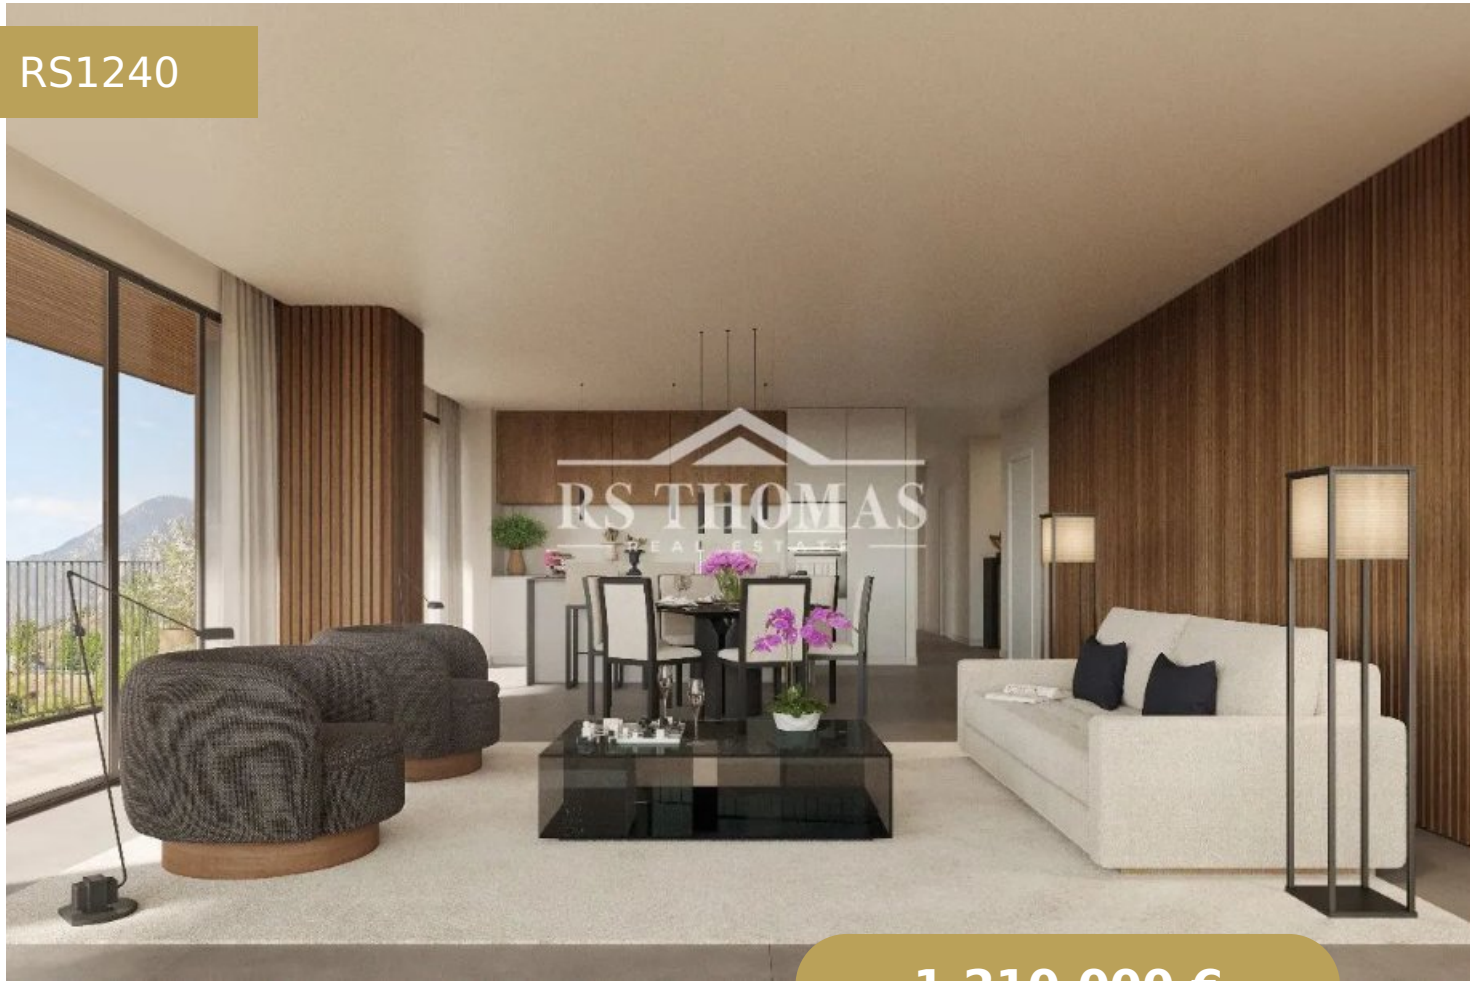

EL FALGUERÓ | TOUR 2 | 12E 3E

RS1240

1.210.000 €

3 Dormitorios

2 Banys

104 m²

+376 744 200 | info@rsthomasp.com

Avinguda Joan Martí 102, Encamp AD200, Principat d' Andorra