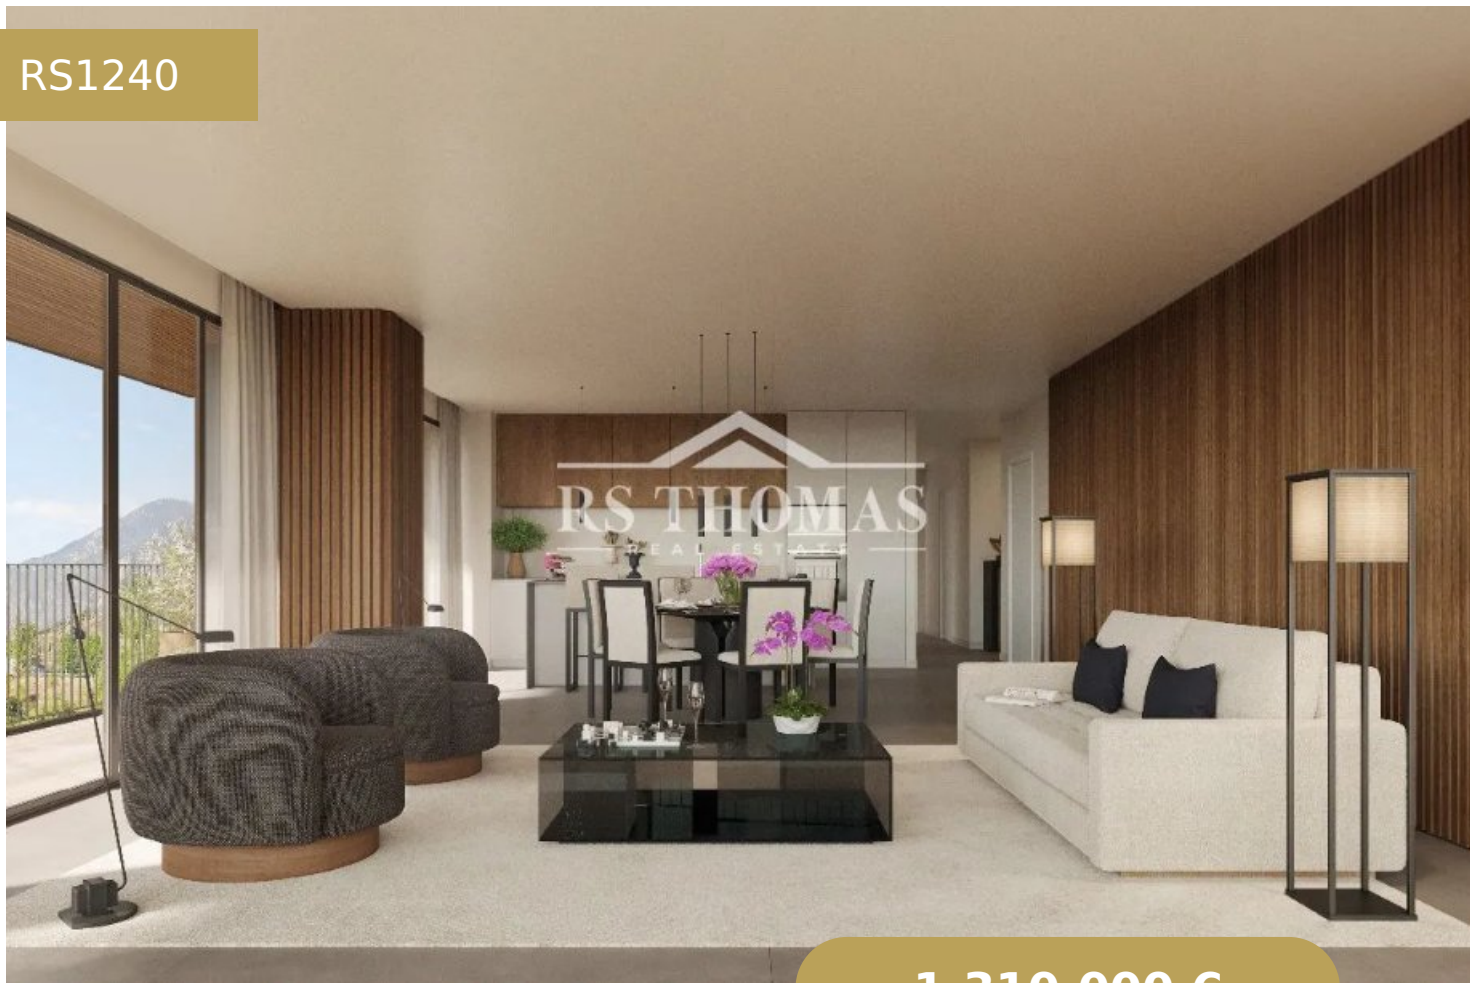

EL FALGUERÓ | TOUR 2 | 12E 3E

RS1240

1.310.000 €

3 Dormitorios

2 Banys

104 m²

+376 744 200 | info@rsthomasp.com

Avinguda Joan Martí 102, Encamp AD200, Principat d' Andorra