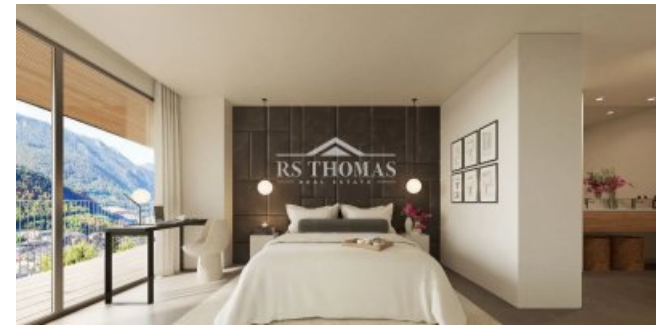

EL FALGUERÓ | TOUR 2 | 12E 3E

RS1240

1.210.000 €

3 Dormitorios

2 Banys

104 m²

+376 744 200 | info@rsthomasp.com

Avinguda Joan Martí 102, Encamp AD200, Principat d' Andorra