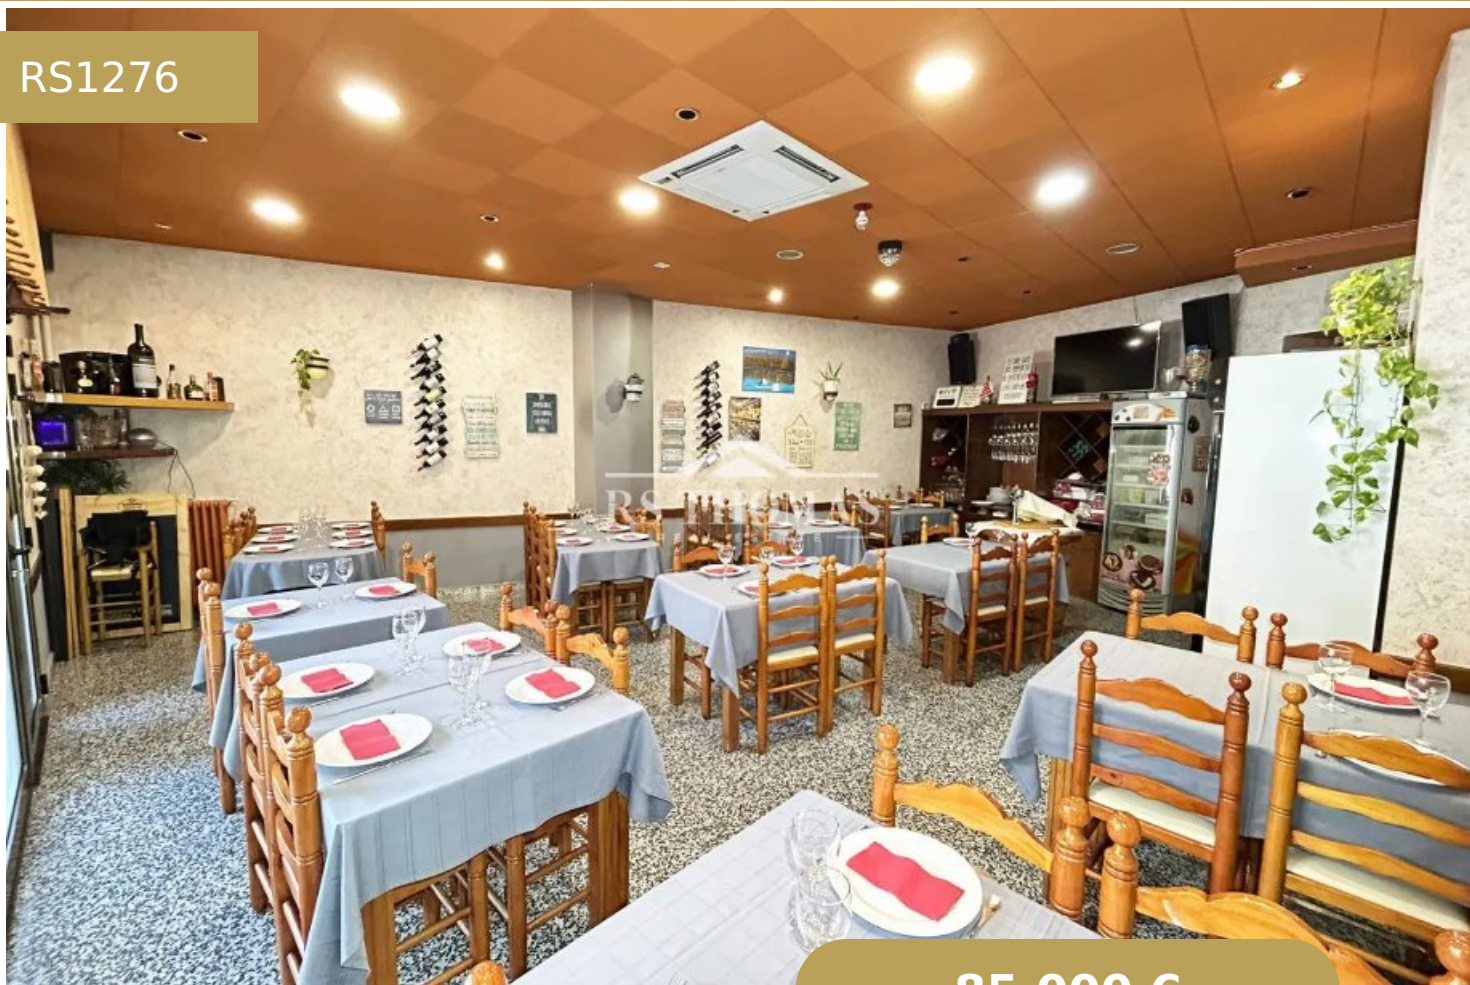

COMMERCE AVEC TERRASSE EN CESSION À ESCALDES

RS1276

85.000 €

 160 m²