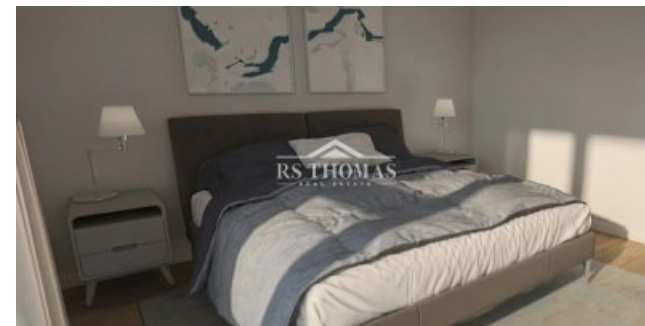

RESIDENTIEL LA CALCINERA - 7EME ETAGE PORTE 4

RS1296

745.000 €

3 Dormitorios

2 Banys

114 m²

2 Garatge

+376 744 200 | info@rsthomasp.com