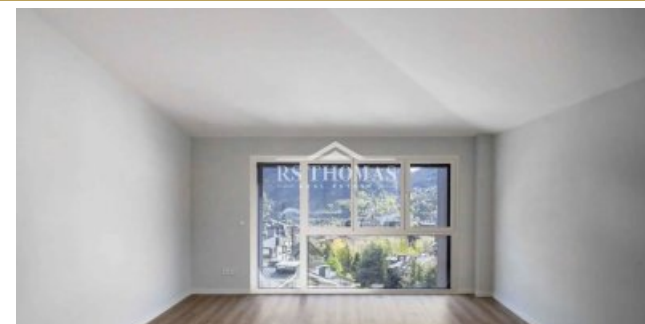

RESIDENTIEL LA CALCINERA - 7EME ETAGE PORTE 4

RS1296

745.000 €

3 Dormitorios

2 Banys

114 m²

2 Garatge

+376 744 200 | info@rsthomasp.com