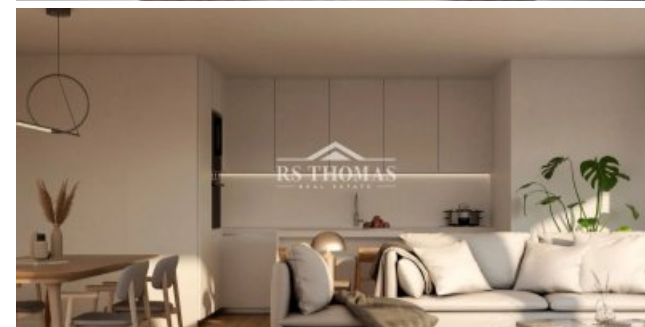

RESIDENTIEL LA CALCINERA - 7EME ETAGE PORTE 4

RS1296

745.000 €

3 Dormitorios

2 Banys

114 m²

2 Garatge

+376 744 200 | info@rsthomasp.com