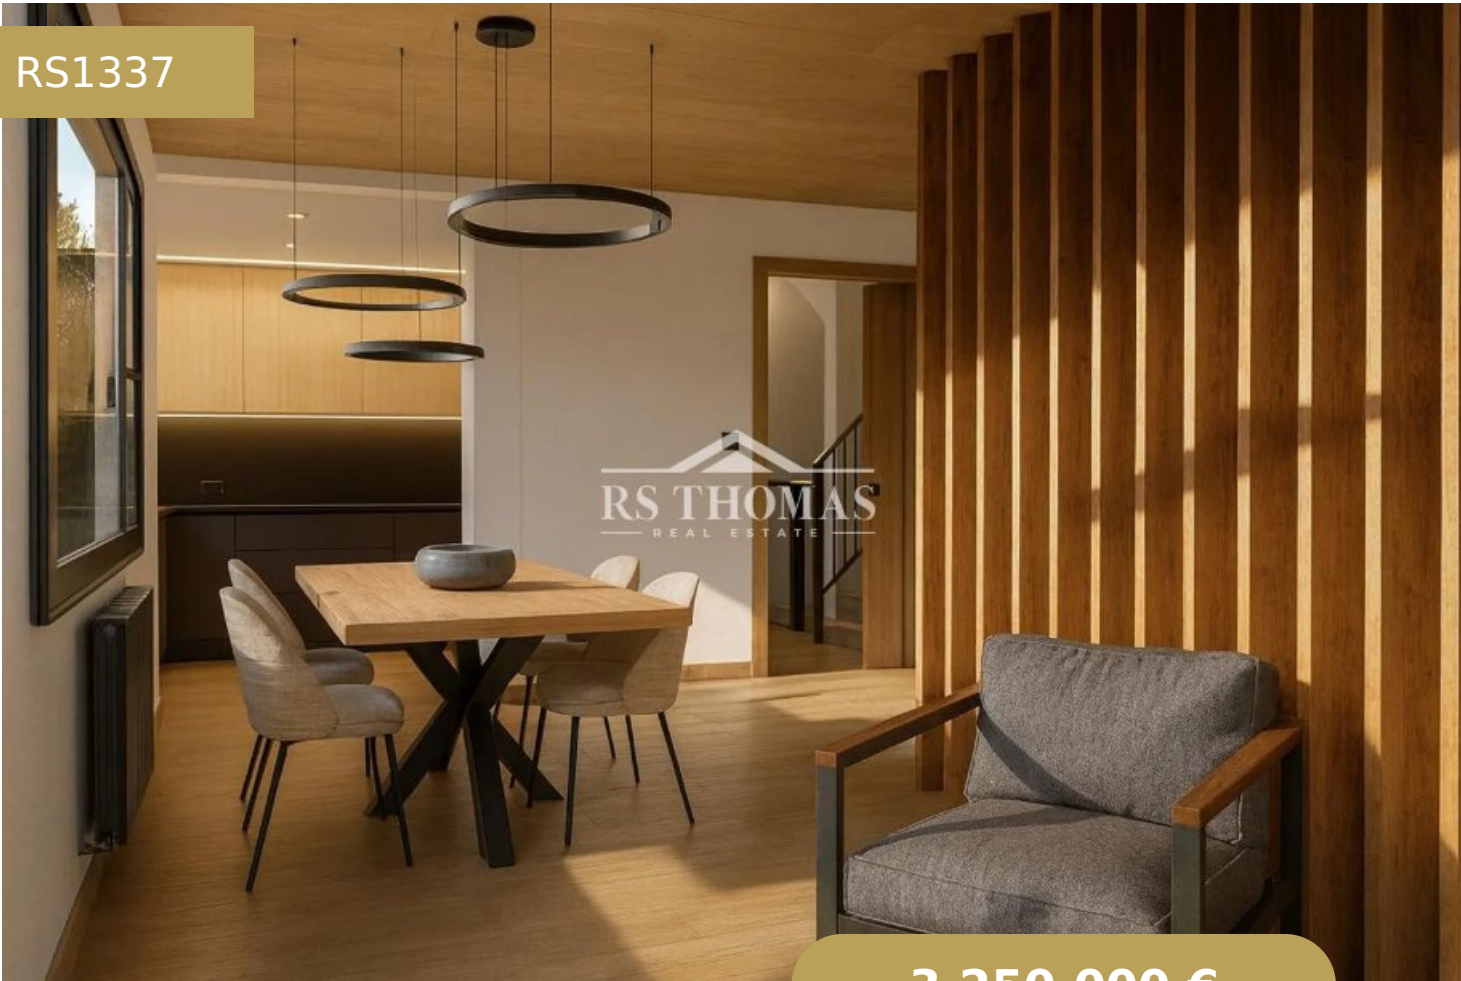

# MAISON JUMELÉE À ACHETER À ESCALDES-ENGORDANY

RS1337

3.250.000 €

5 Dormitorios

5 Banys

440 m<sup>2</sup>

500 m<sup>2</sup>

3 Garatge