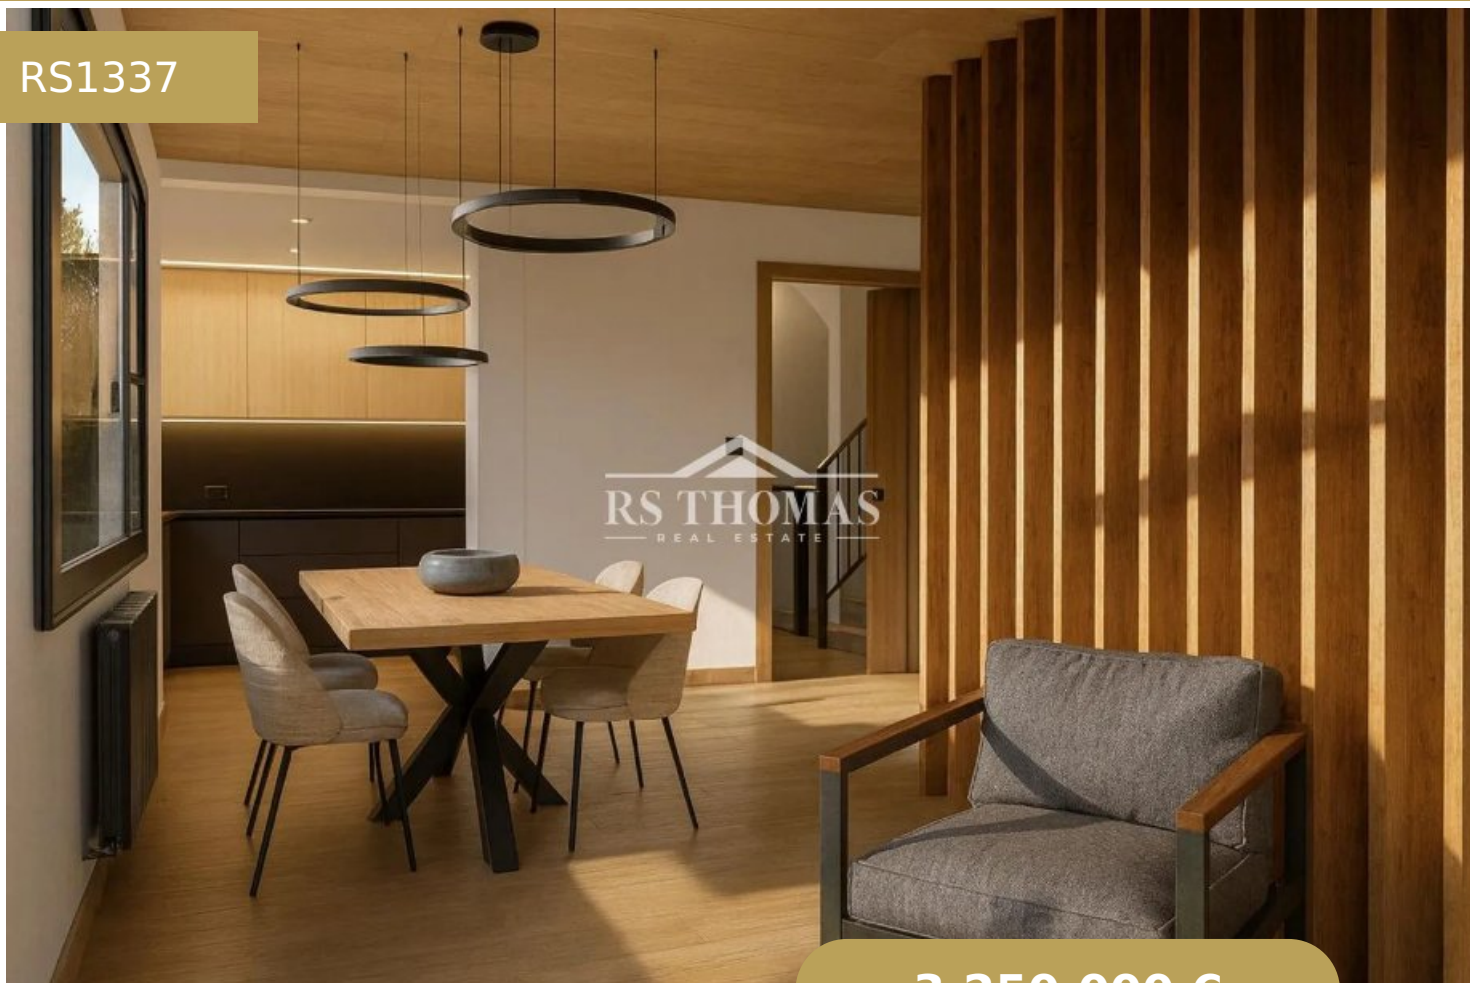

MAISON JUMELÉE À ACHETER À ESCALDES-ENGORDANY

RS1337

3.250.000 €

5 Dormitorios

5 Banys

440 m²

500 m²

3 Garatge