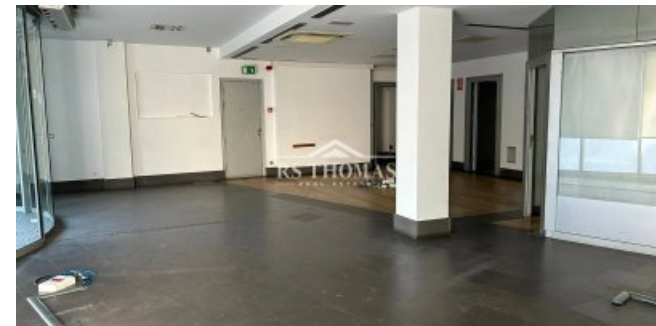

## LOCAL À LOUER AU CENTRE D'ANDORRE-LA-VIEILLE

RS1443

6.000 €

+376 744 200 | info@rsthomasp.com

Avinguda Joan Martí 102, Encamp AD200, Principat d' Andorra

[www.rsthomasp.com](http://www.rsthomasp.com)