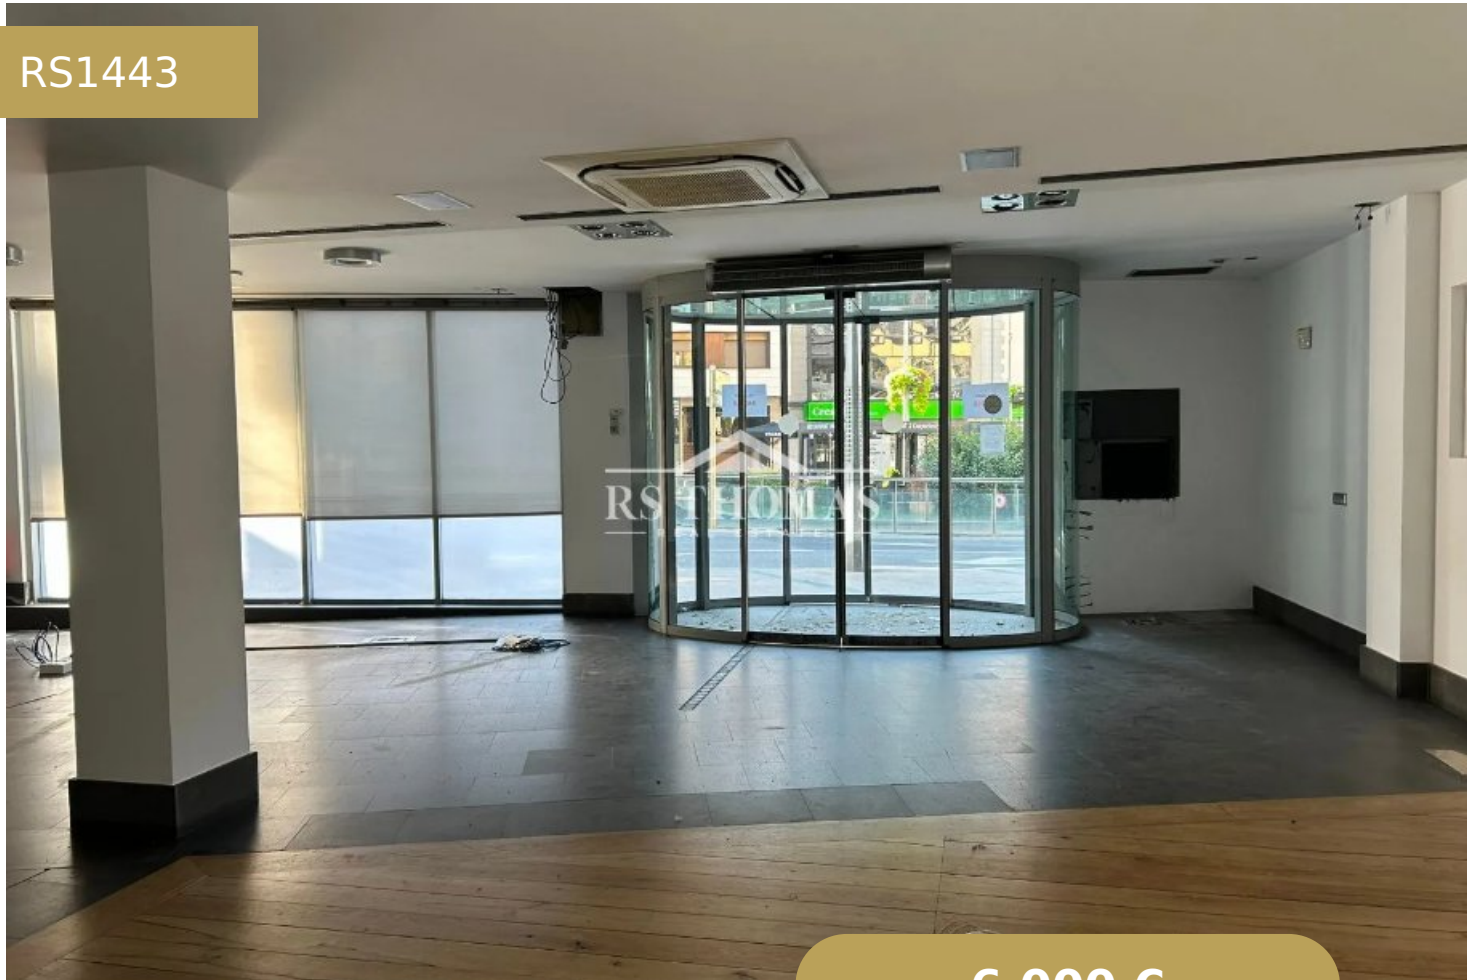

## LOCAL À LOUER AU CENTRE D'ANDORRE-LA-VIEILLE

RS1443

6.000 €

+376 744 200 | info@rsthomasp.com

Avinguda Joan Martí 102, Encamp AD200, Principat d' Andorra

[www.rsthomasp.com](http://www.rsthomasp.com)