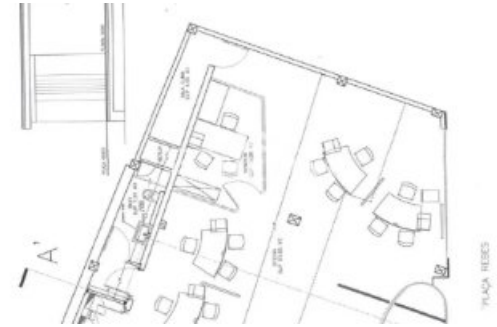

## LOCAL À LOUER AU CENTRE D'ANDORRE-LA-VIEILLE

RS1443

6.000 €

+376 744 200 | info@rsthomasp.com

Avinguda Joan Martí 102, Encamp AD200, Principat d' Andorra

[www.rsthomasp.com](http://www.rsthomasp.com)