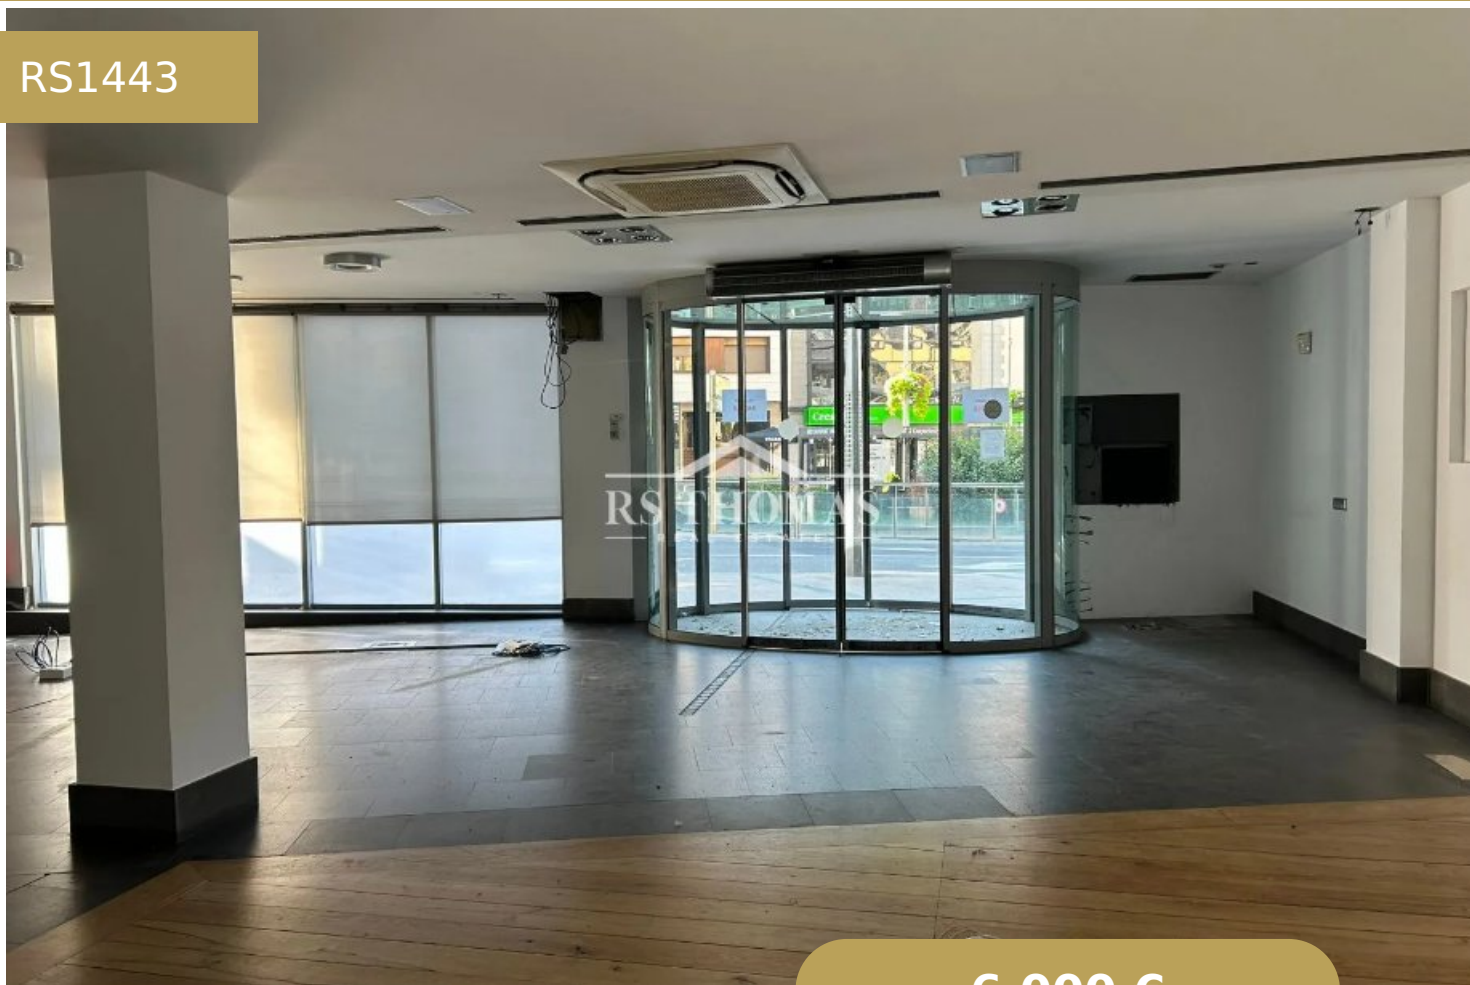

LOCAL COMMERCIAL À LOUER À ANDORRE-LA-VIEILLE

RS1443

6.000 €

 124 m²