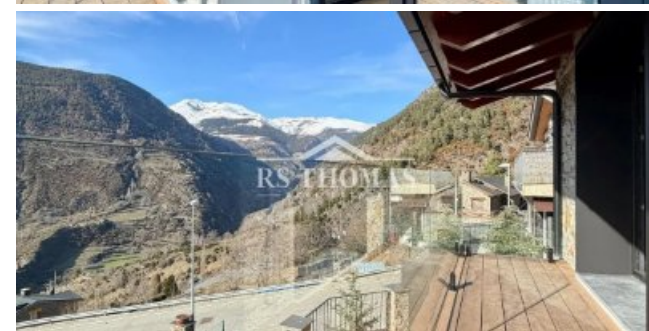

MAISON MITOYENNE À ACHETER À CORTALS D'ENCAMP

RS1511

1.750.000 €

3 Dormitorios

4 Banys

280 m²

6 Garatge

+376 744 200 | info@rsthomasp.com