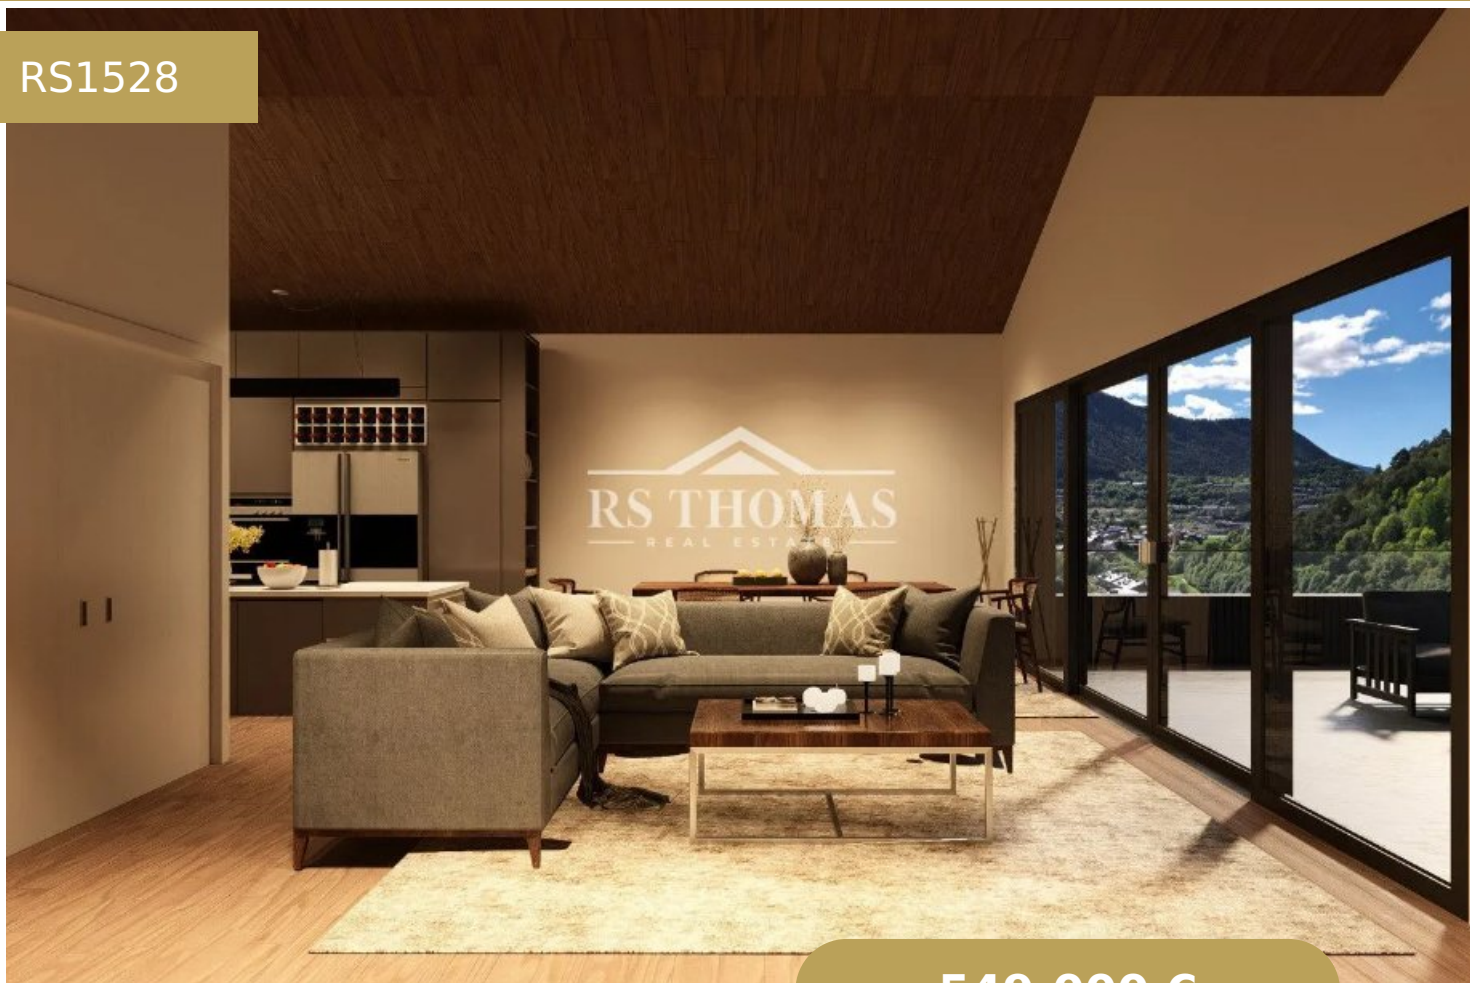

LA TURERA - BLOC 2 - 1ERE B

RS1528

549.000 €

2 Dormitorios

2 Banys

83 m²

+376 744 200 | info@rsthomasp.com

Avinguda Joan Martí 102, Encamp AD200, Principat d' Andorra