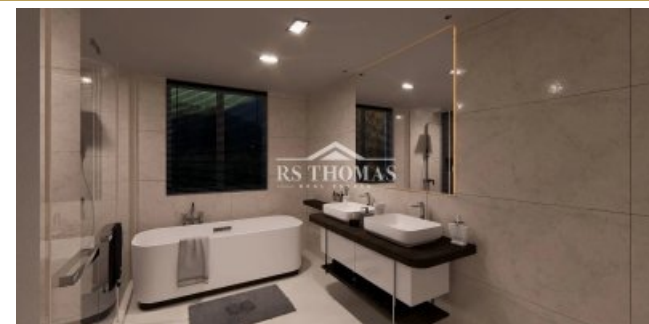

LA TURERA - BLOC 2 - 1ERE B

RS1528

549.000 €

2 Dormitorios

2 Banys

83 m²

+376 744 200 | info@rsthomasp.com

Avinguda Joan Martí 102, Encamp AD200, Principat d' Andorra