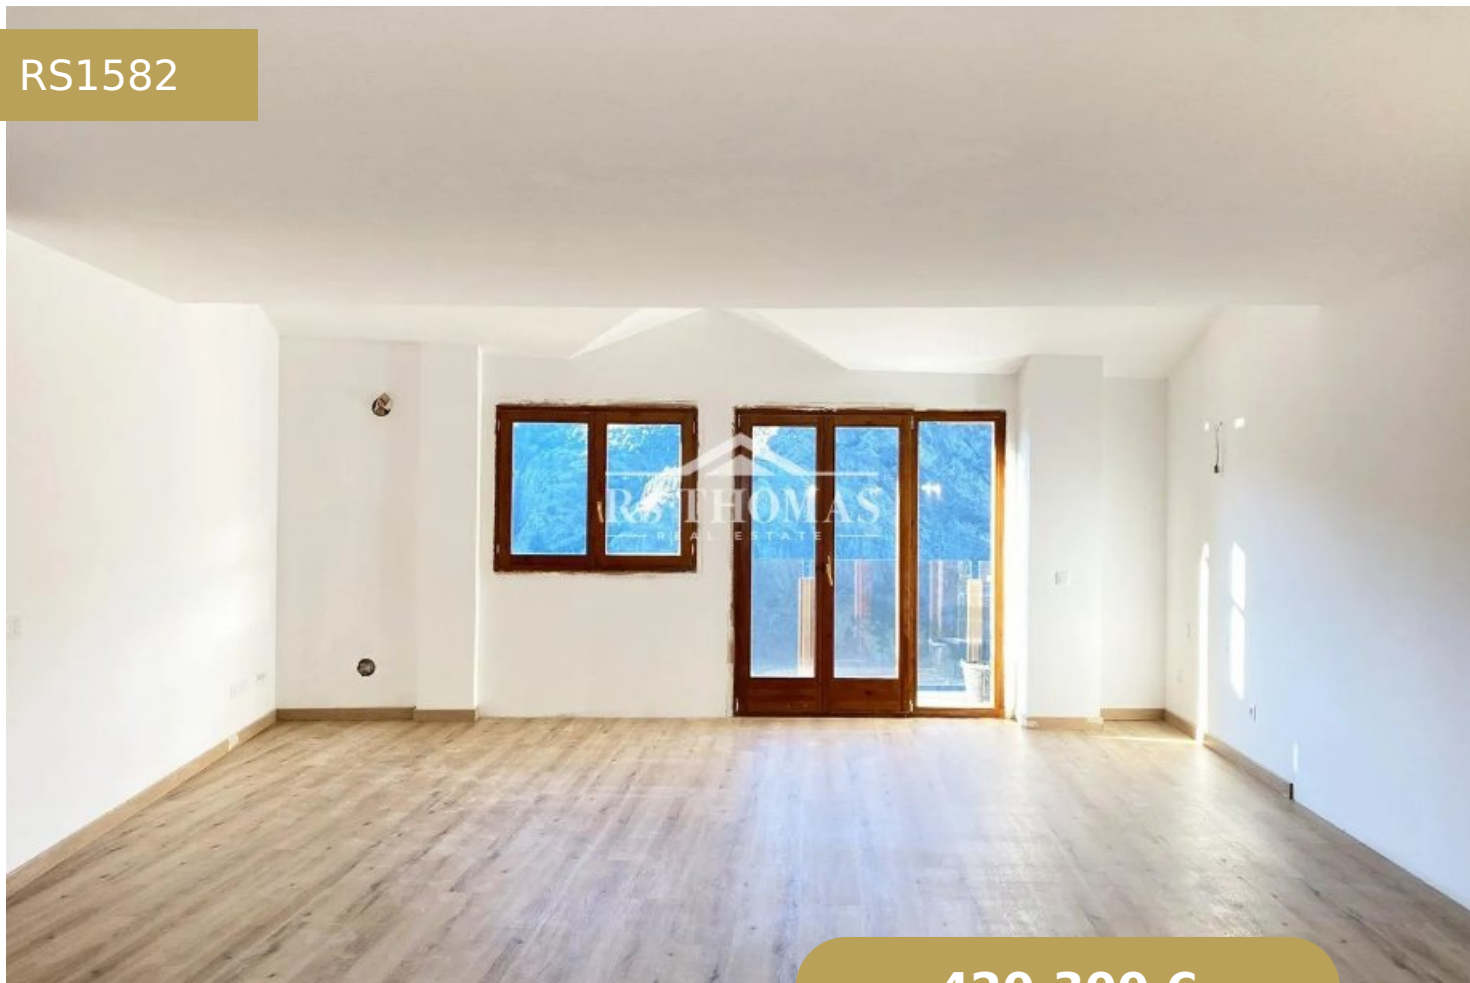

BECAINA PREMIER ÉTAGE A - BLOC A

RS1582

420.300 €

2 Dormitorios

2 Banys

60 m²

1 Garatge

+376 744 200 | info@rsthomasp.com