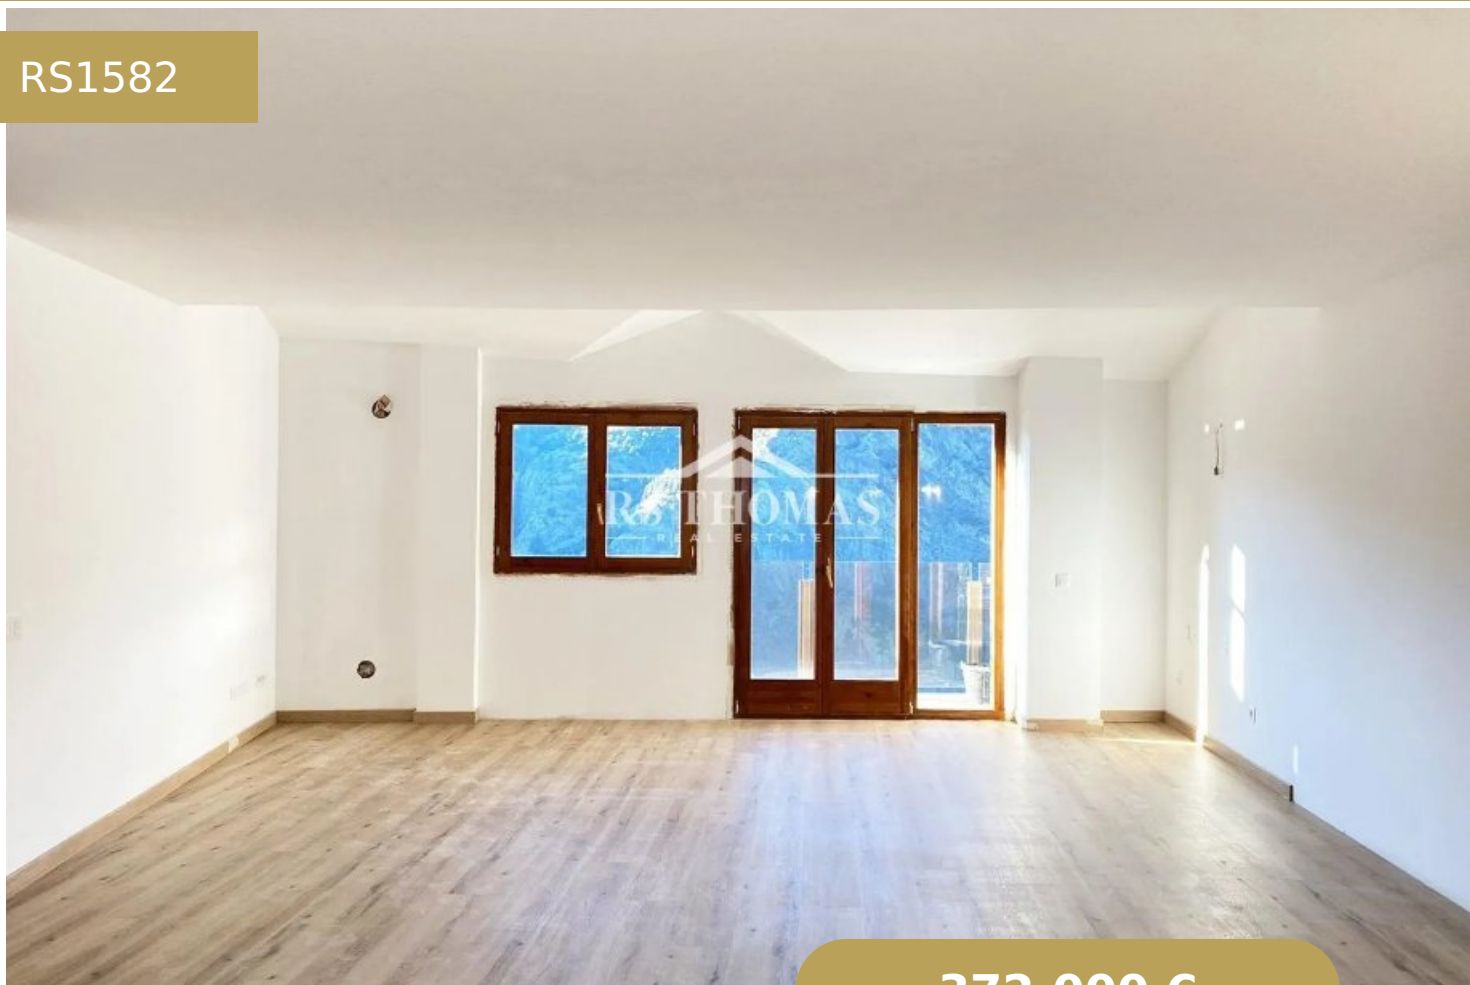

BECAINA PREMIER ÉTAGE A - BLOC A

RS1582

372.000 €

2 Dormitorios

2 Banys

60 m²

1 Garatge

+376 744 200 | info@rsthomasp.com