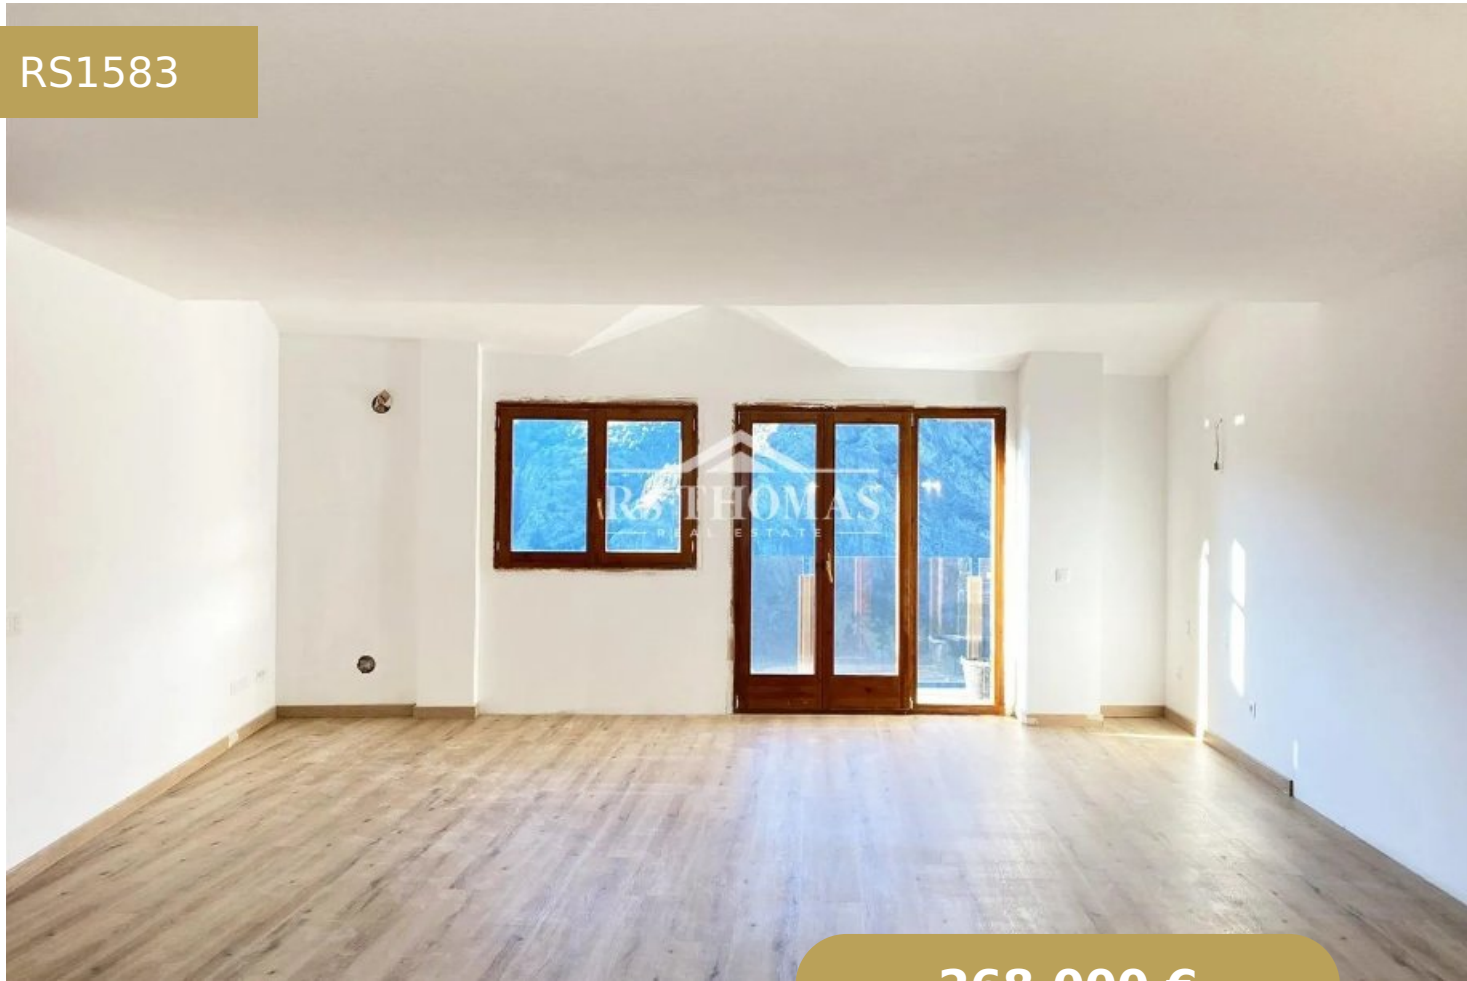

BECAINA PREMIER ÉTAGE B - BLOC A

RS1583

268.000 €

1 Dormitorios

1 Banys

35 m²

1 Garatge

+376 744 200 | info@rsthomasp.com