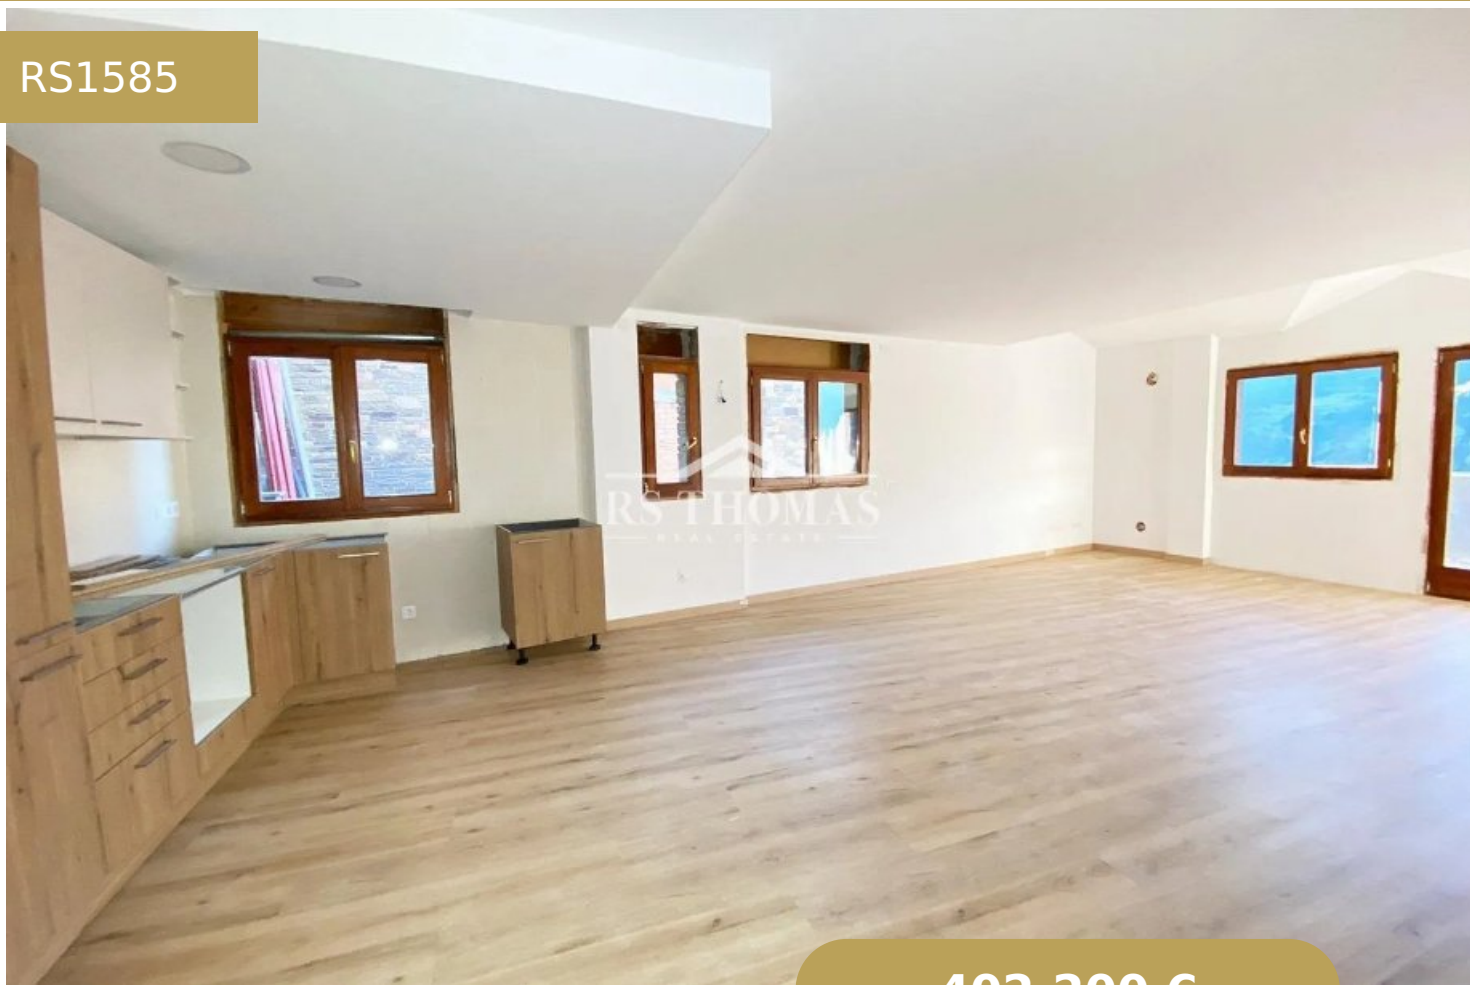

## BECAINA DEUXIÈME ÉTAGE A - BLOC A

RS1585

402.200 €

2 Dormitorios

2 Banys

60 m<sup>2</sup>

11 m<sup>2</sup>

1 Garatge