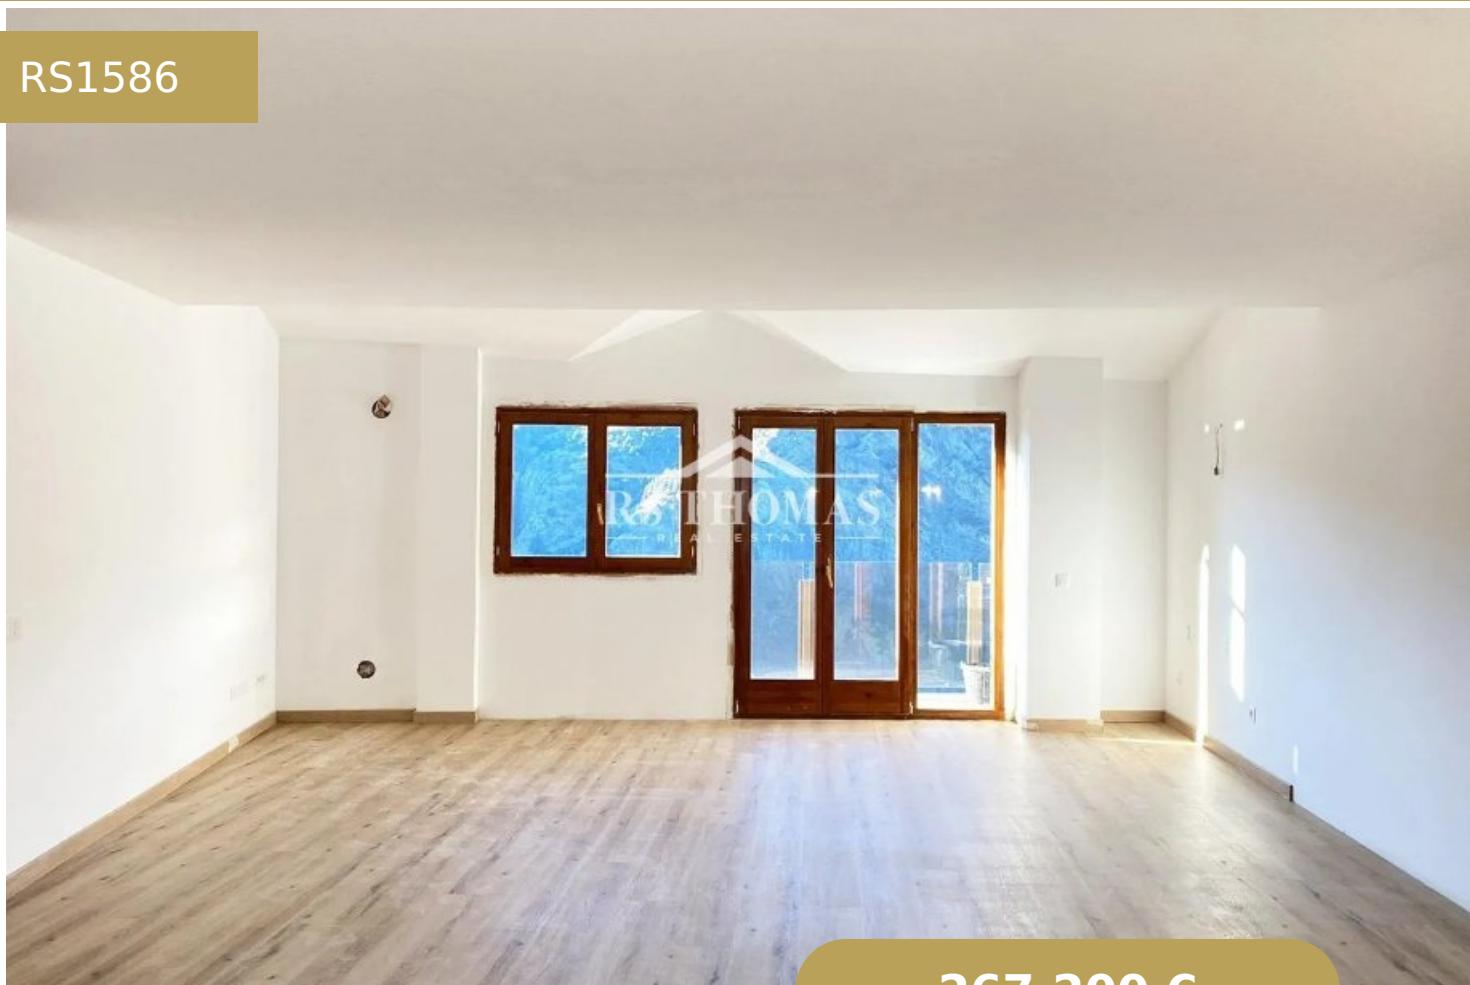

BECAINA 1EME ETAGE A - BLOC A

RS1586

267.200 €

1 Dormitorios

1 Banys

35 m²

1 Garatge

+376 744 200 | info@rsthomasp.com