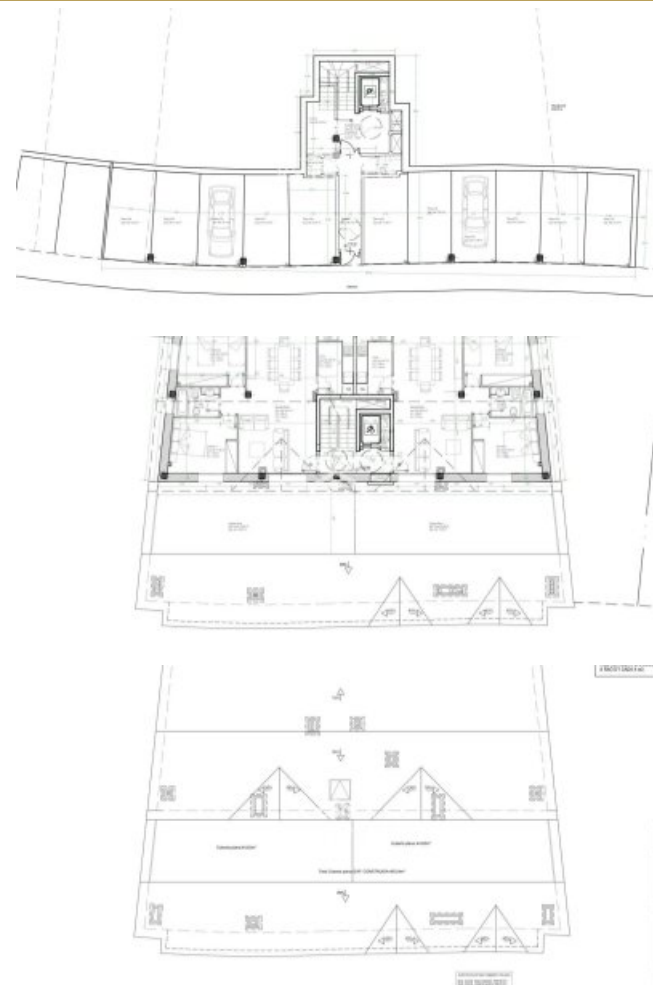

## BECAINA PENTHOUSE A - BLOC A

RS1590

782.800 €

2 Dormitorios

1 Banys

70 m<sup>2</sup>

35 m<sup>2</sup>

1 Garatge