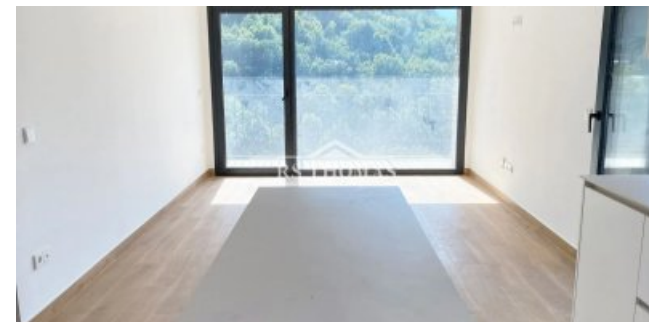

CINQUIÈME ÉTAGE | PORTE 1 | LES MOLLERES | ESCALDES-ENGORDANY

RS1605

3.000 €

3 Dormitorios

2 Banys

90 m²

1 Garatge

+376 744 200 | info@rsthomasp.com