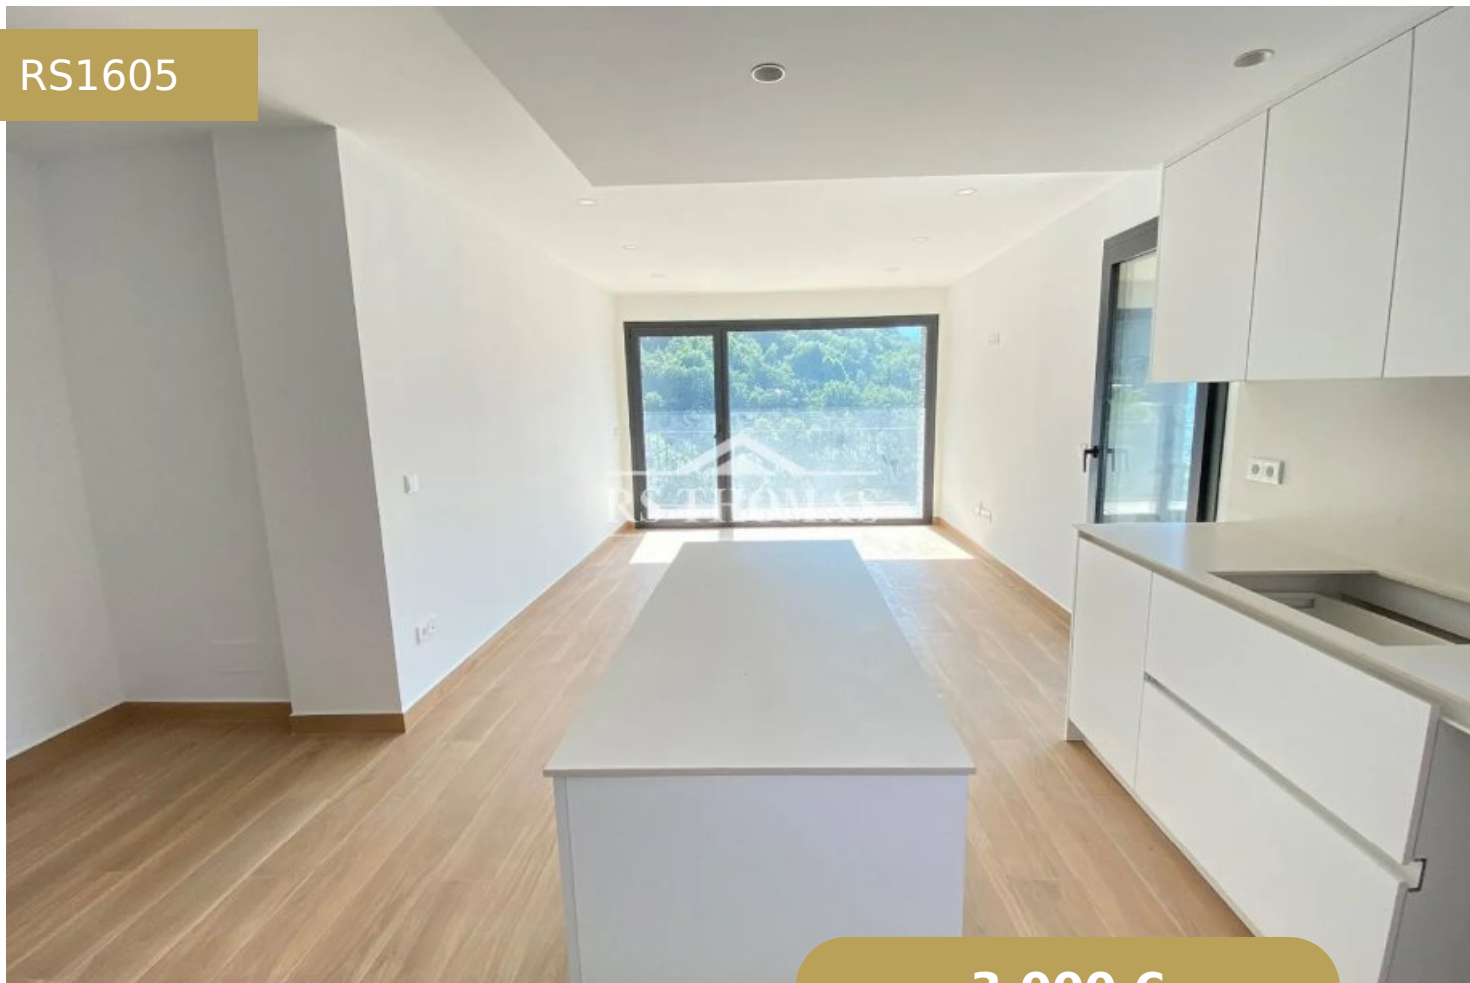

CINQUIÈME ÉTAGE | PORTE 1 | LES MOLLERES | ESCALDES-ENGORDANY

RS1605

3.000 €

3 Dormitorios

2 Banys

90 m²

1 Garatge

+376 744 200 | info@rsthomasp.com