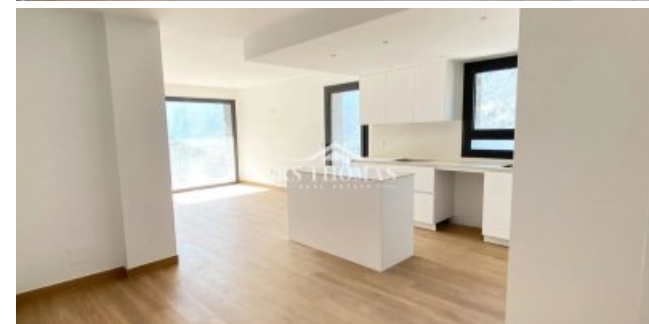

CINQUIÈME ÉTAGE | PORTE 1 | LES MOLLERES | ESCALDES-ENGORDANY

RS1605

3.000 €

3 Dormitorios

2 Banys

90 m²

1 Garatge

+376 744 200 | info@rsthomasp.com