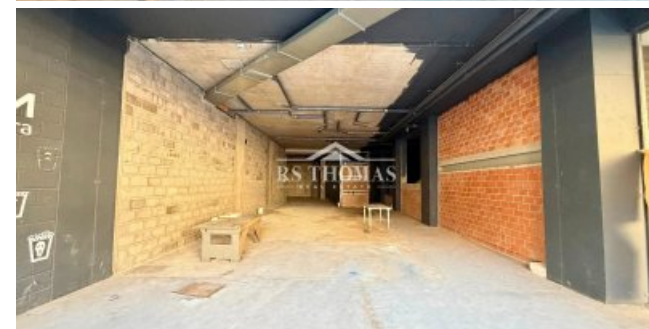

LOCAL COMMERCIAL À LOUER À ESCALDES

RS1609

8.000 €

 400 m²