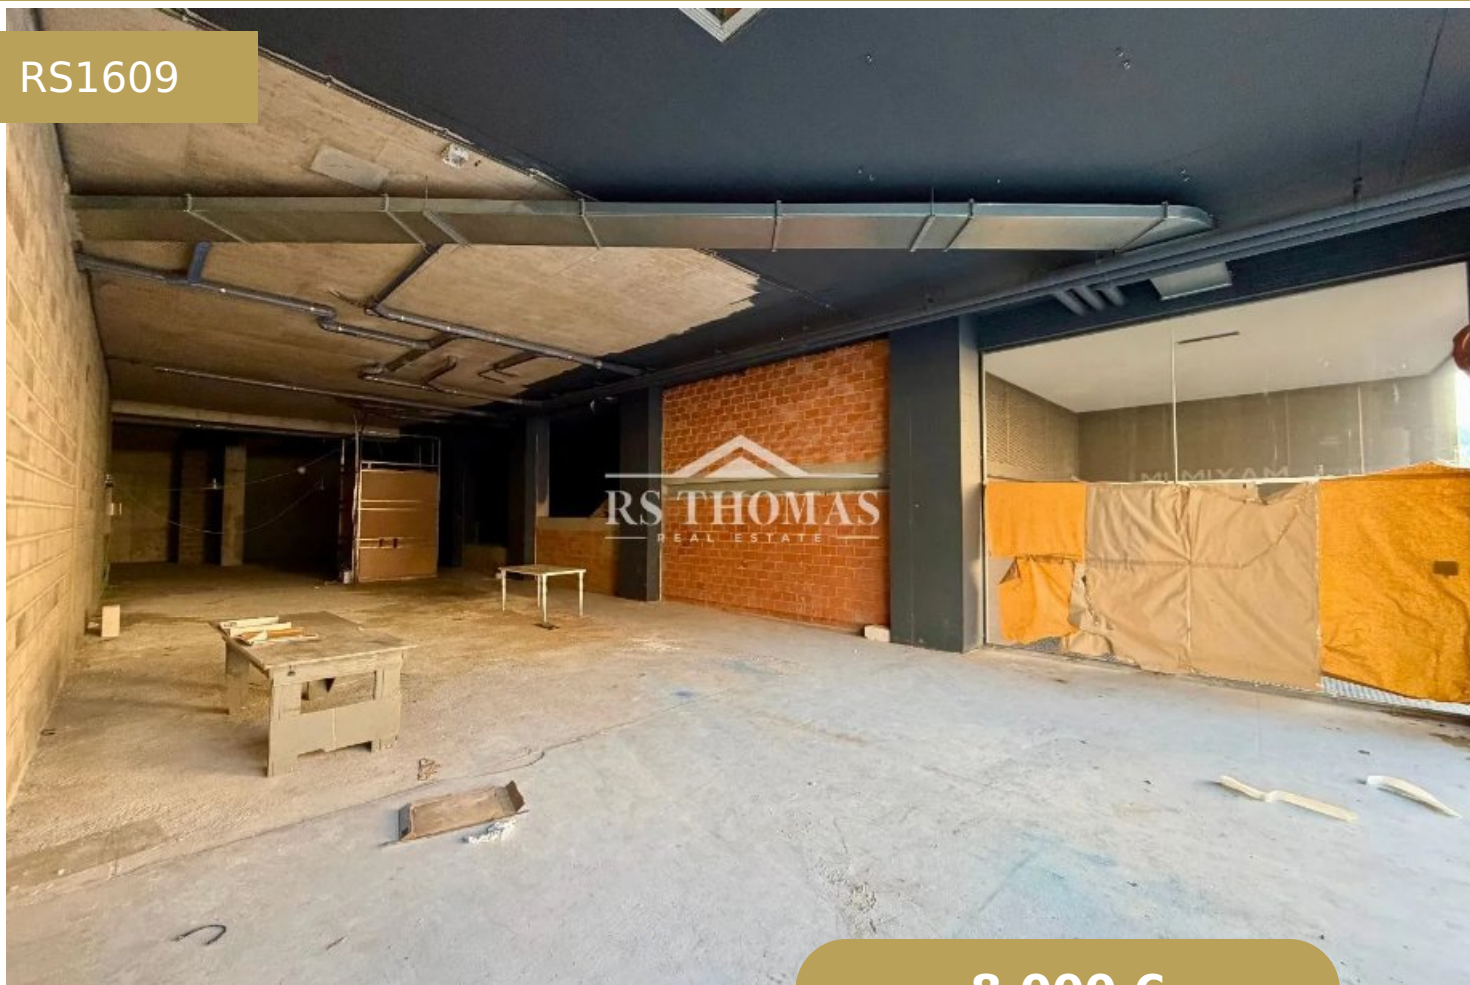

LOCAL COMMERCIAL À LOUER À ESCALDES

RS1609

8.000 €

 400 m²