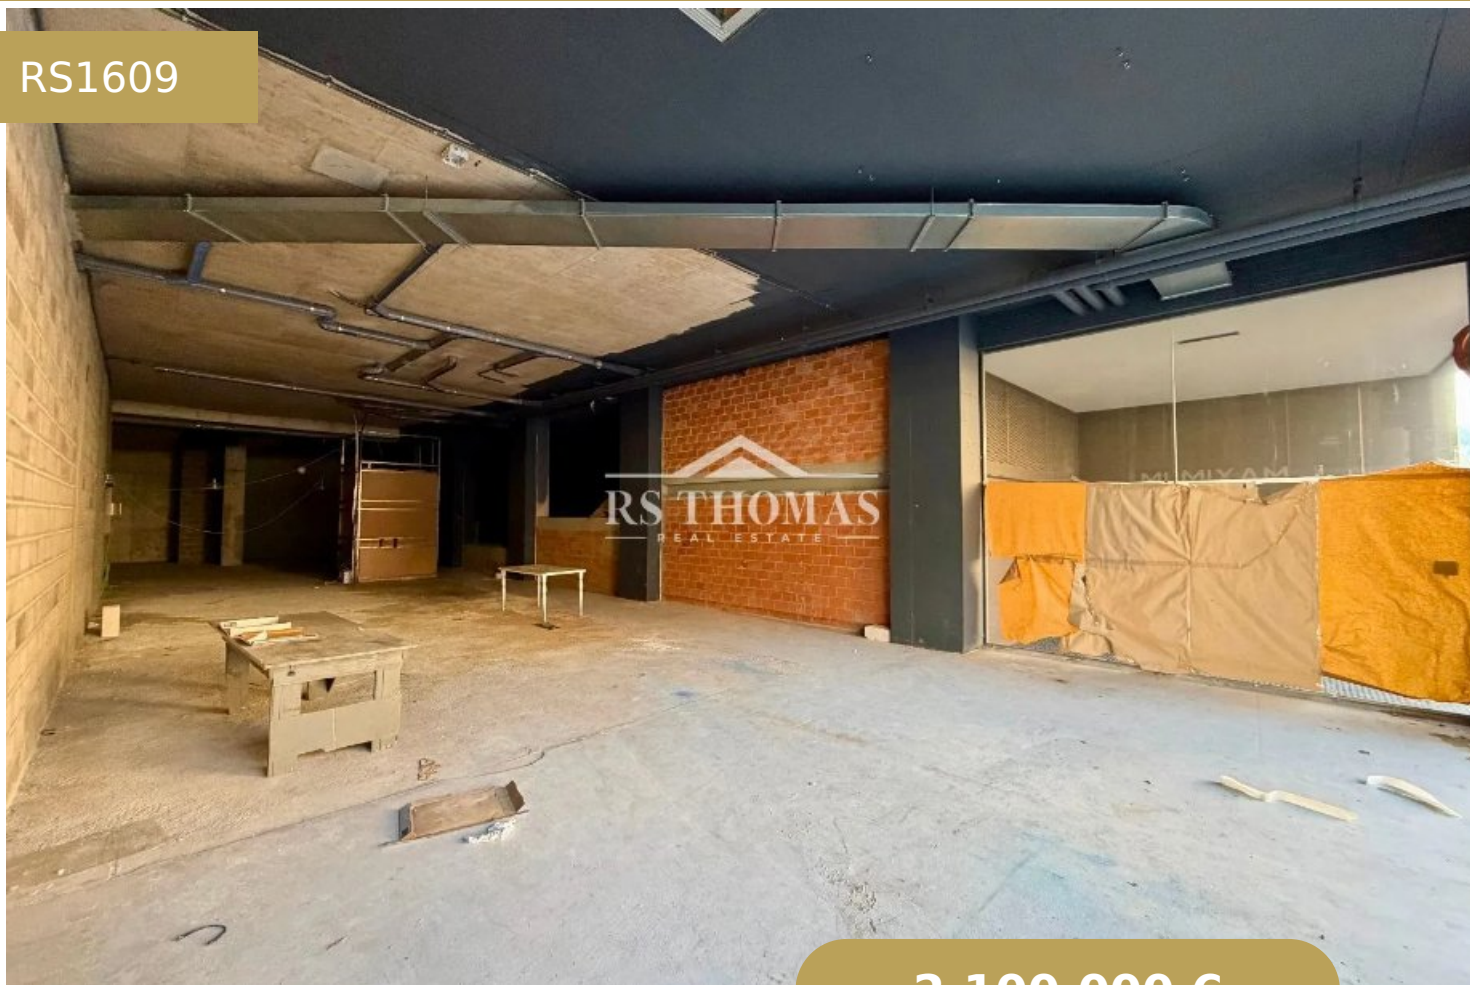

LOCAL COMMERCIAL À VENDRE OU À LOUER À ESCALDES-ENGORDANY

RS1609

2.100.000 €

 400 m²