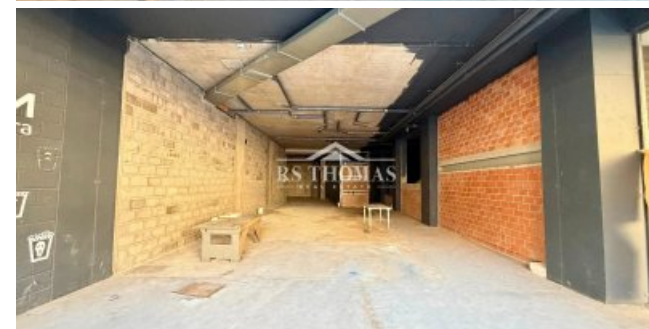

LOCAL COMMERCIAL À VENDRE OU À LOUER À ESCALDES-ENGORDANY

RS1609

2.100.000 €

 400 m²