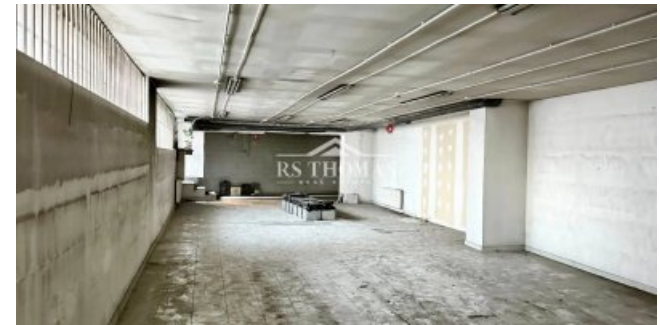

## ENTREPÔT À LOUER À ANDORRE-LA-VIEILLE

RS1610

1.500 €

 120 m<sup>2</sup>