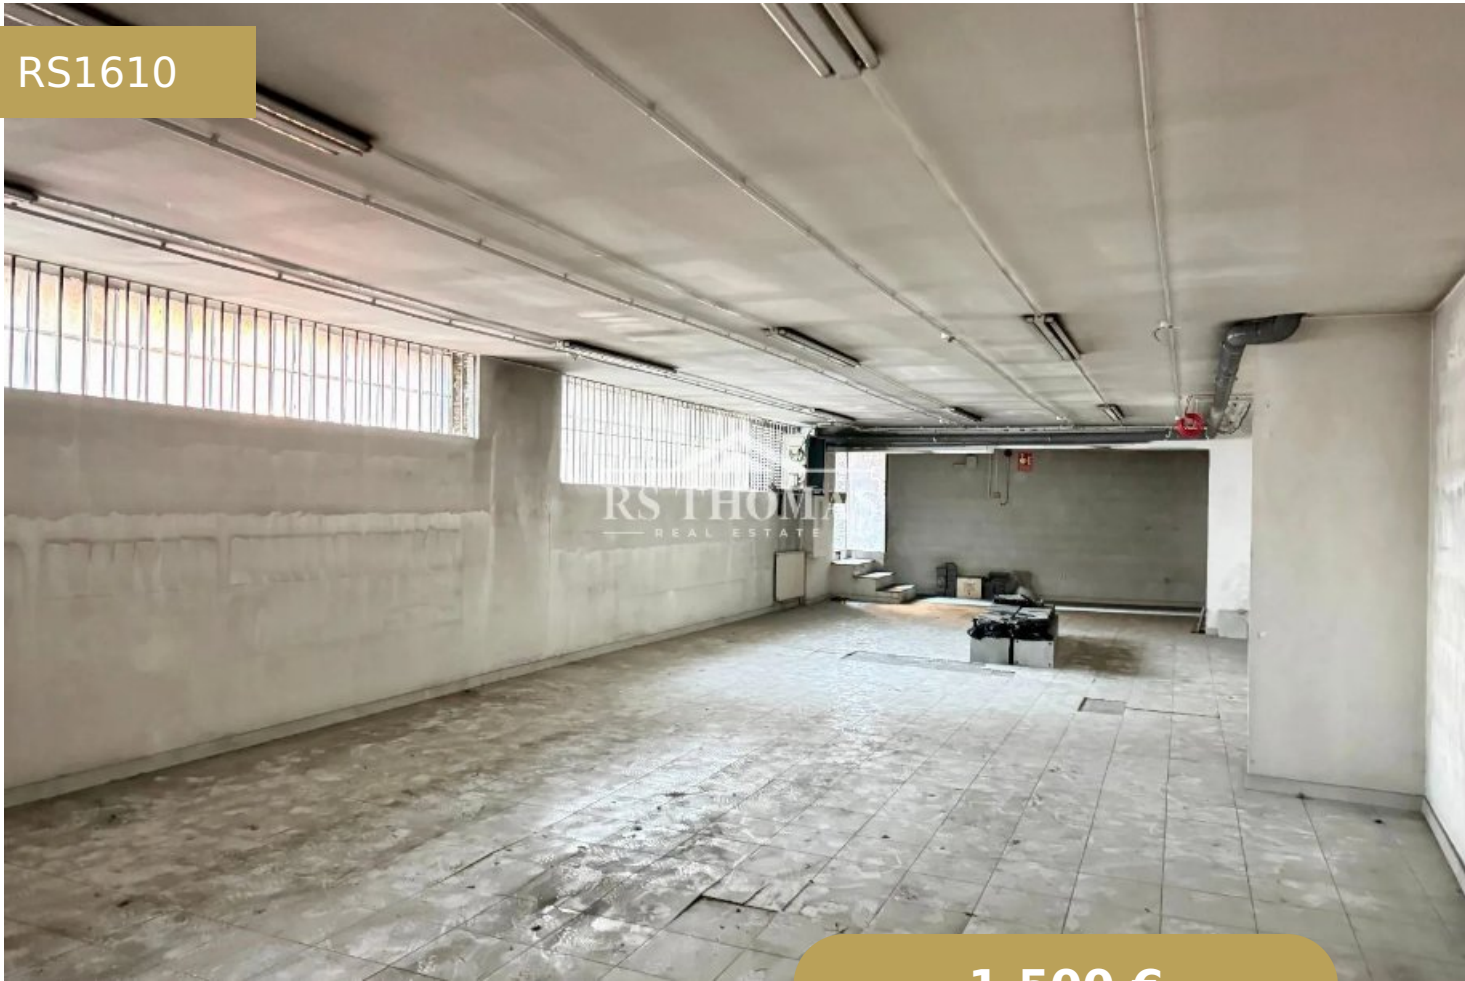

## ENTREPÔT À LOUER À ANDORRE-LA-VIEILLE

RS1610

1.500 €

 120 m<sup>2</sup>