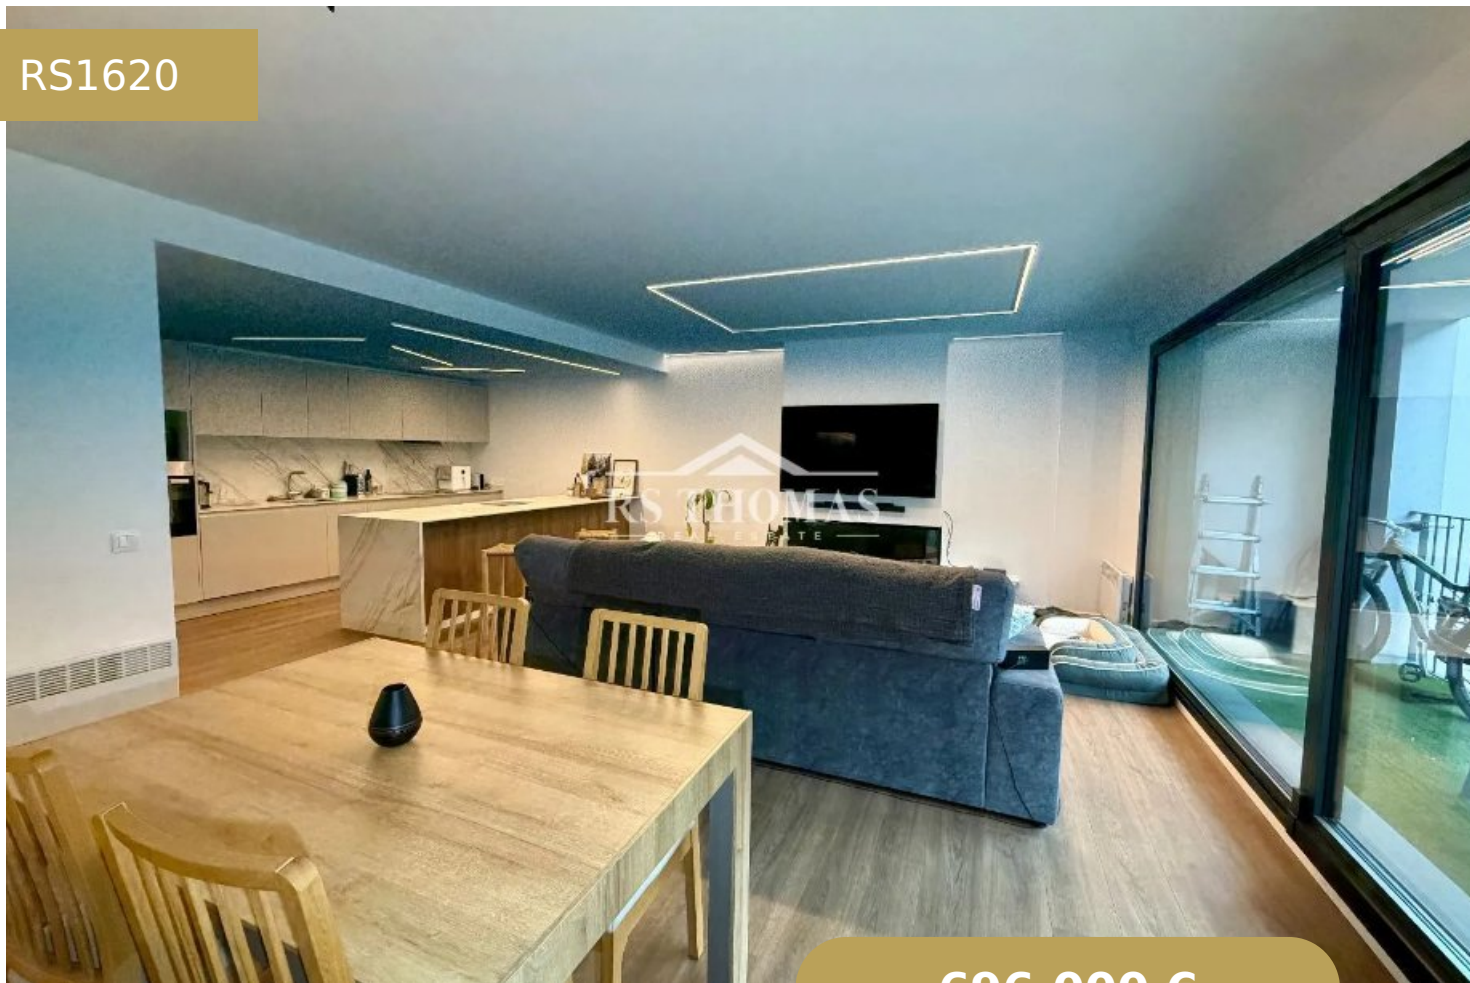

APPARTEMENT À ACHETER À ENCAMP

RS1620

696.000 €

3 Dormitorios

2 Banys

110 m²

1 Garatge

+376 744 200 | info@rsthomasp.com