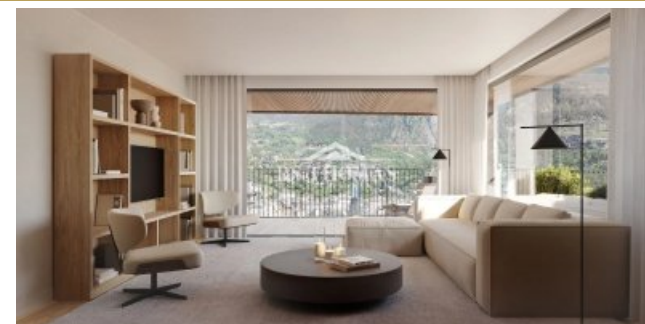

EL FALGUERÓ | TOUR 3 | 1ER ÉTAGE, APPARTEMENT 4

RS1625

669.000 €

 2 Dormitorios

 2 Banys

 89 m²

 +376 744 200 | info@rsthomasp.com

 Avinguda Joan Martí 102, Encamp AD200, Principat d' Andorra