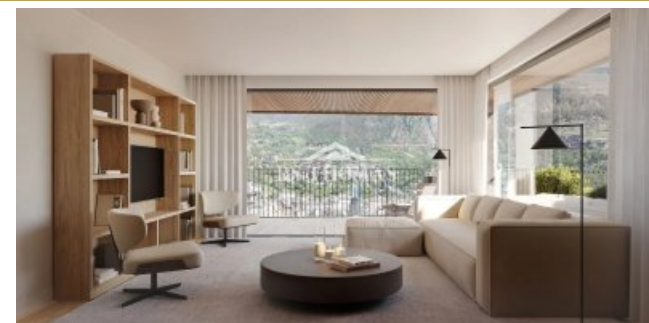

EL FALGUERÓ | TOUR 3 | 3ÈME ÉTAGE, APPARTEMENT 2

RS1645

658.000 €

 2 Dormitorios

 2 Banys

 83 m²

 +376 744 200 | info@rsthomasp.com

 Avinguda Joan Martí 102, Encamp AD200, Principat d' Andorra