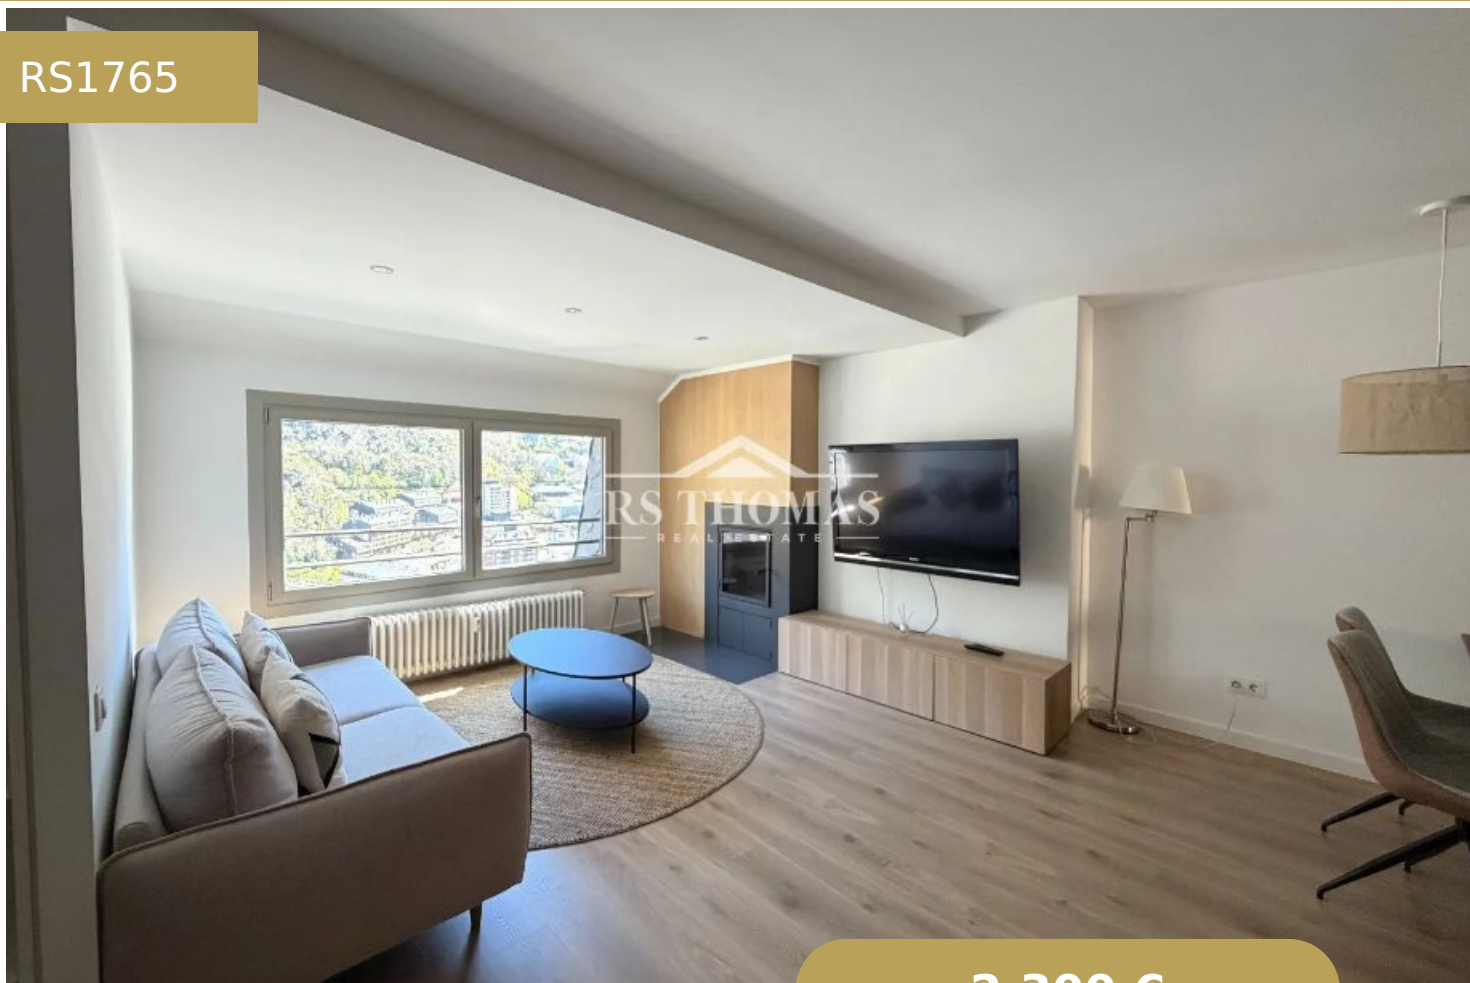

## PENTHOUSE À LOUER À ANDORRE-LA-VIEILLE

RS1765

2.300 €

2 Dormitorios

1 Banys

87 m<sup>2</sup>

1 Garatge

+376 744 200 | info@rsthomasp.com