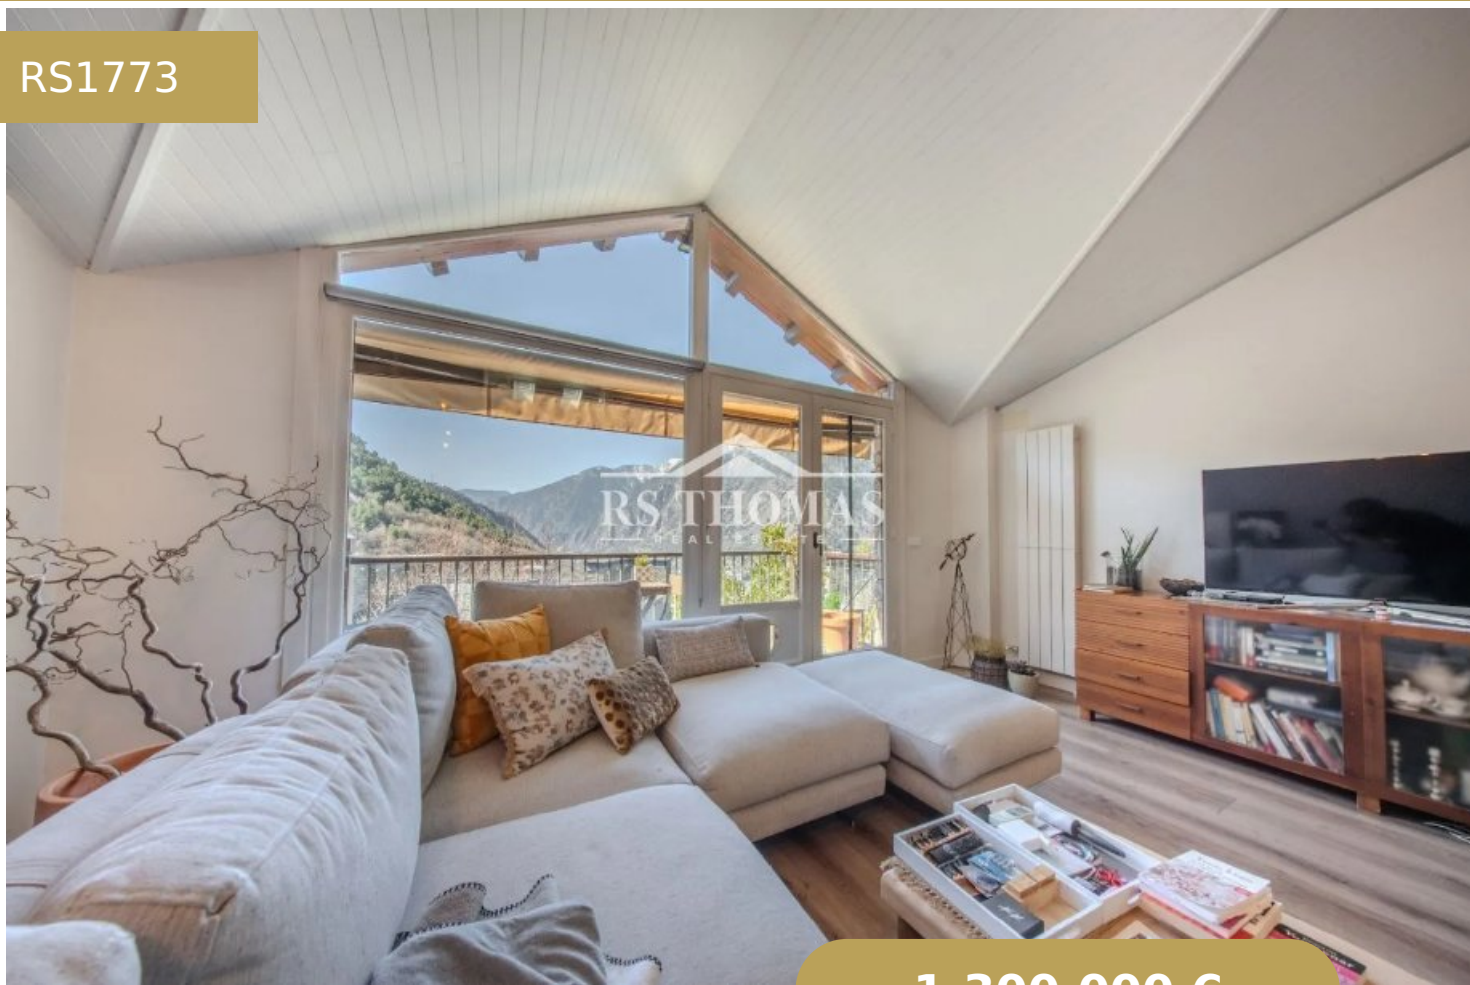

PENTHOUSE DUPLEX À ACHETER À ESCALDES-ENGORDANY

RS1773

1.300.000 €

3 Dormitorios

2 Banys

111 m²

1 Garatge

+376 744 200 | info@rsthomasp.com