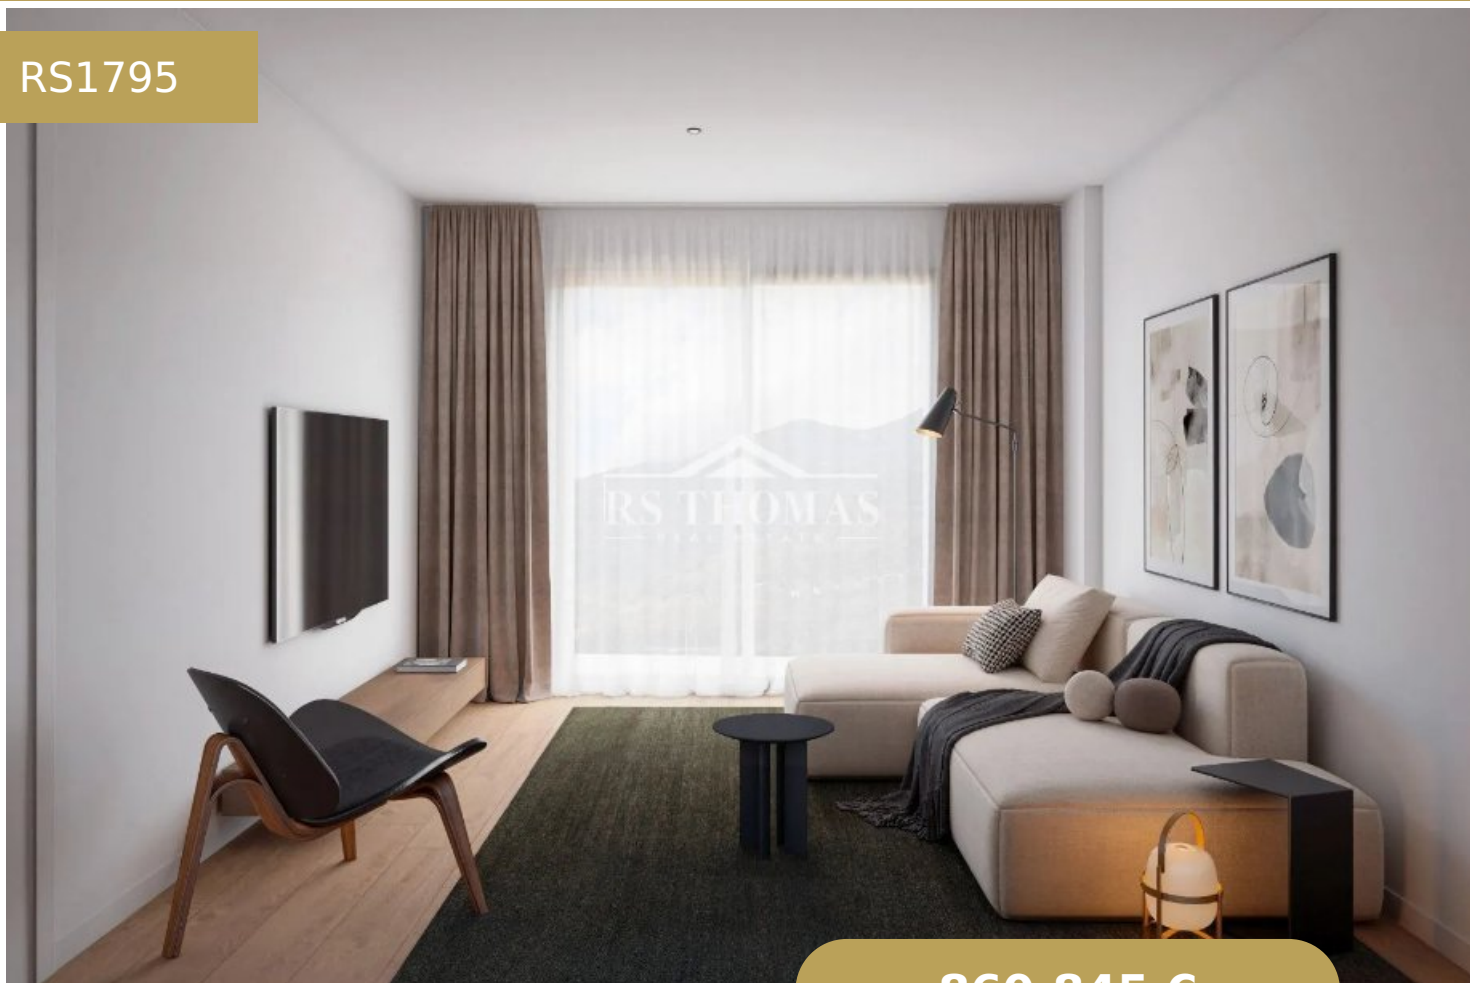

EDIFICI SOL | 3 - 1

RS1795

860.845 €

 3 Dormitorios

 3 Banys

 125 m<sup>2</sup>