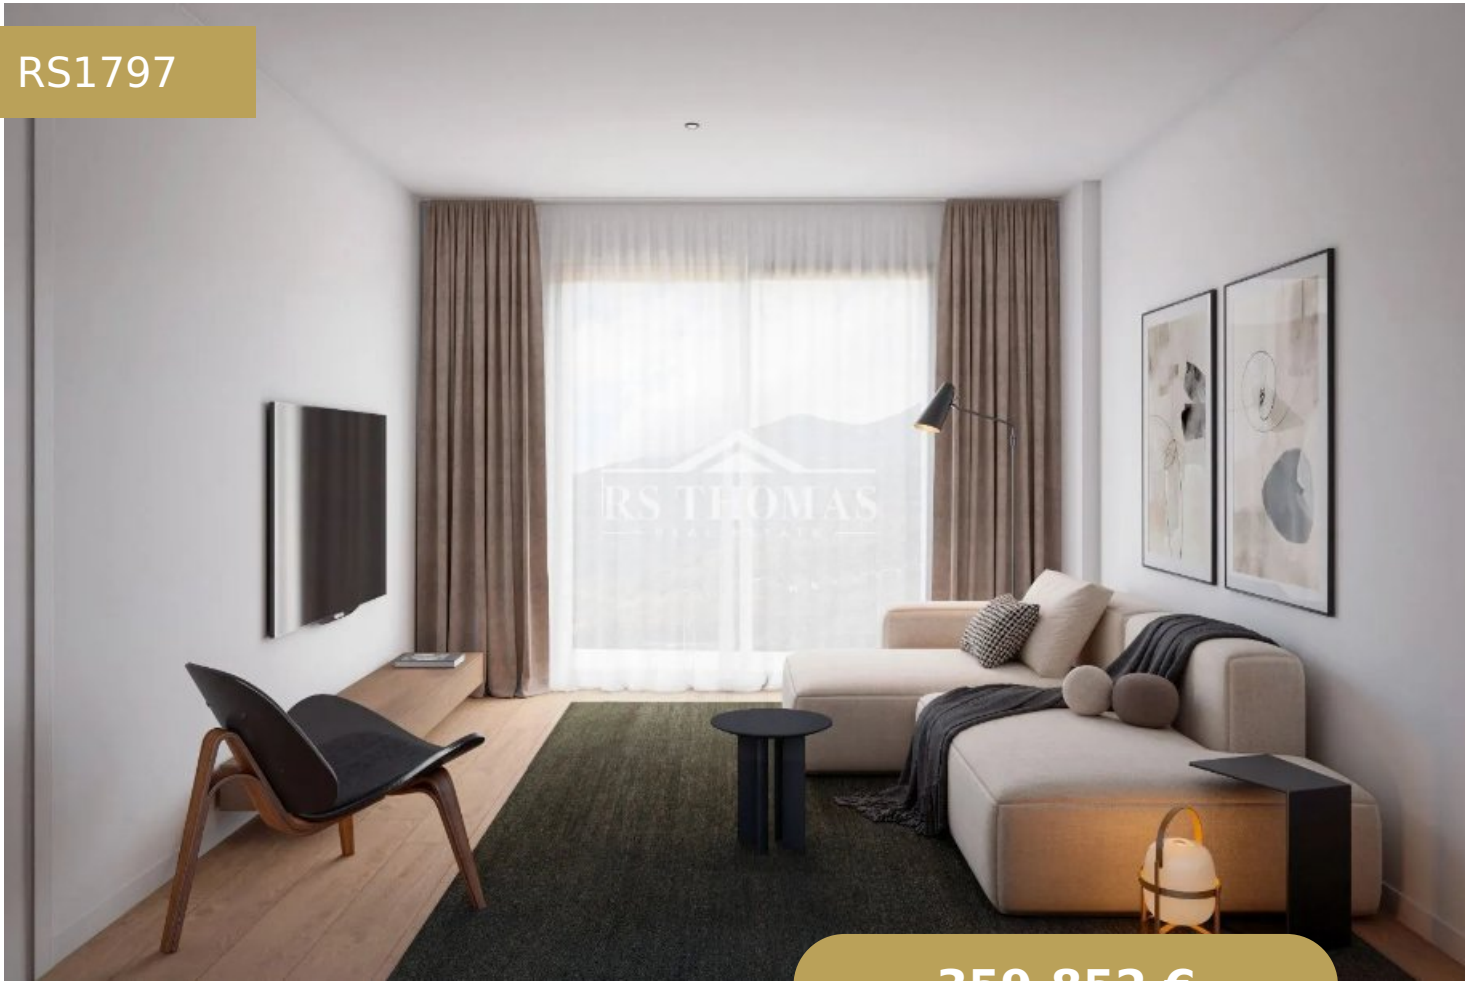

EDIFICI SOL | 3 - 5

RS1797

359.852 €

1 Dormitorios

1 Banys

50 m<sup>2</sup>

+376 744 200 | info@rsthomasp.com

Avinguda Joan Martí 102, Encamp AD200, Principat d' Andorra