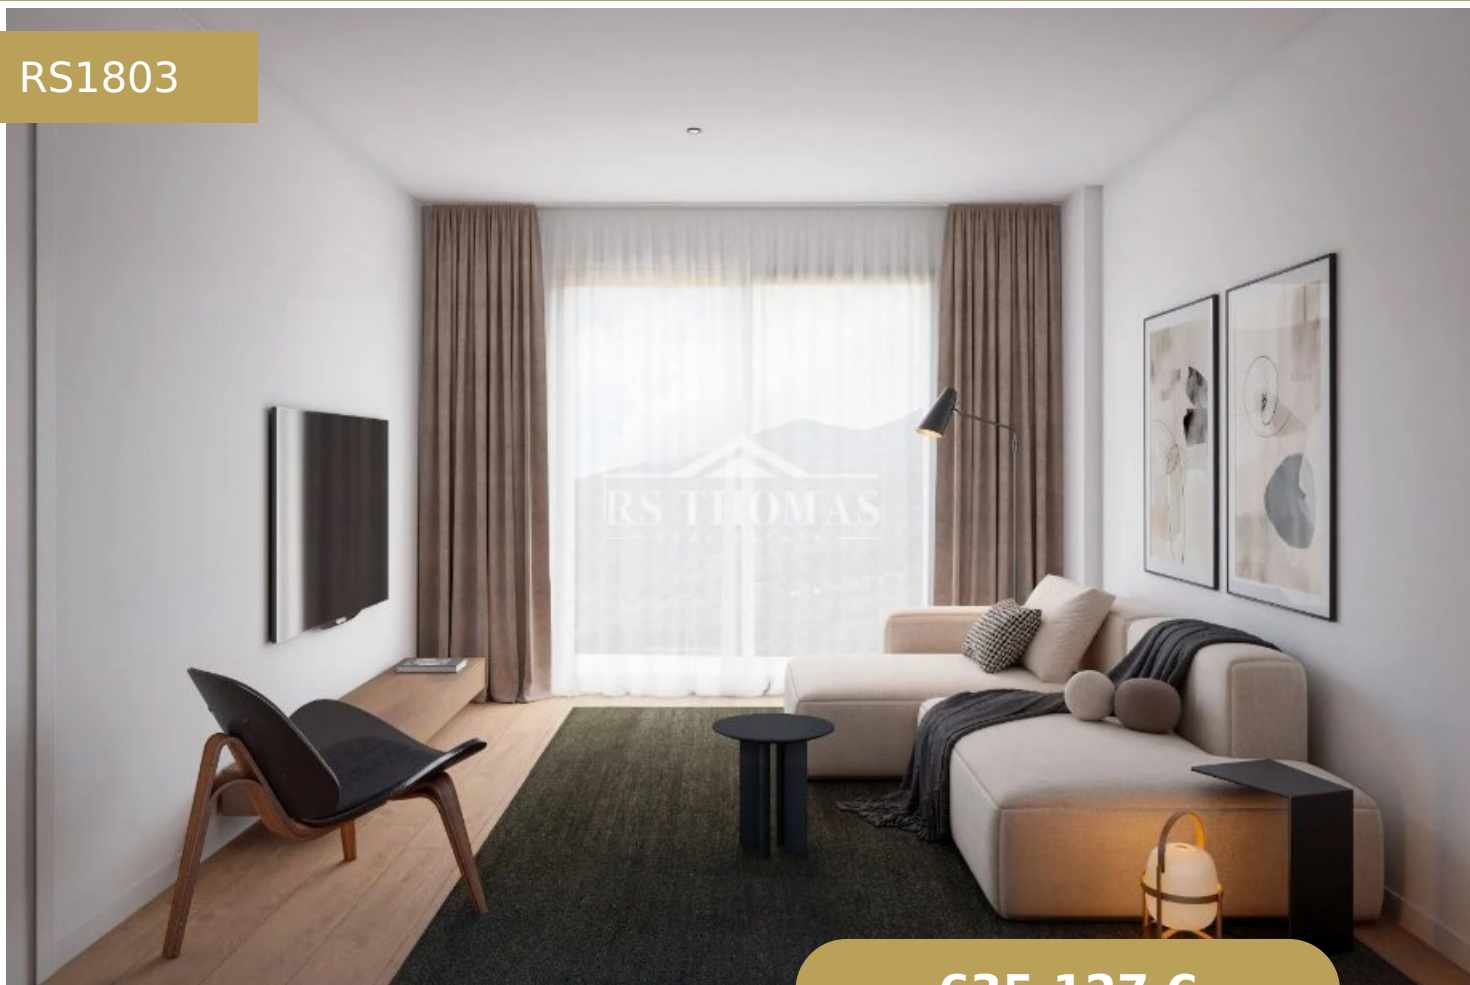

EDIFICI SOL | 4 - 4

RS1803

635.127 €

1 Dormitorios

2 Banys

85 m²

+376 744 200 | info@rsthomasp.com

Avinguda Joan Martí 102, Encamp AD200, Principat d' Andorra